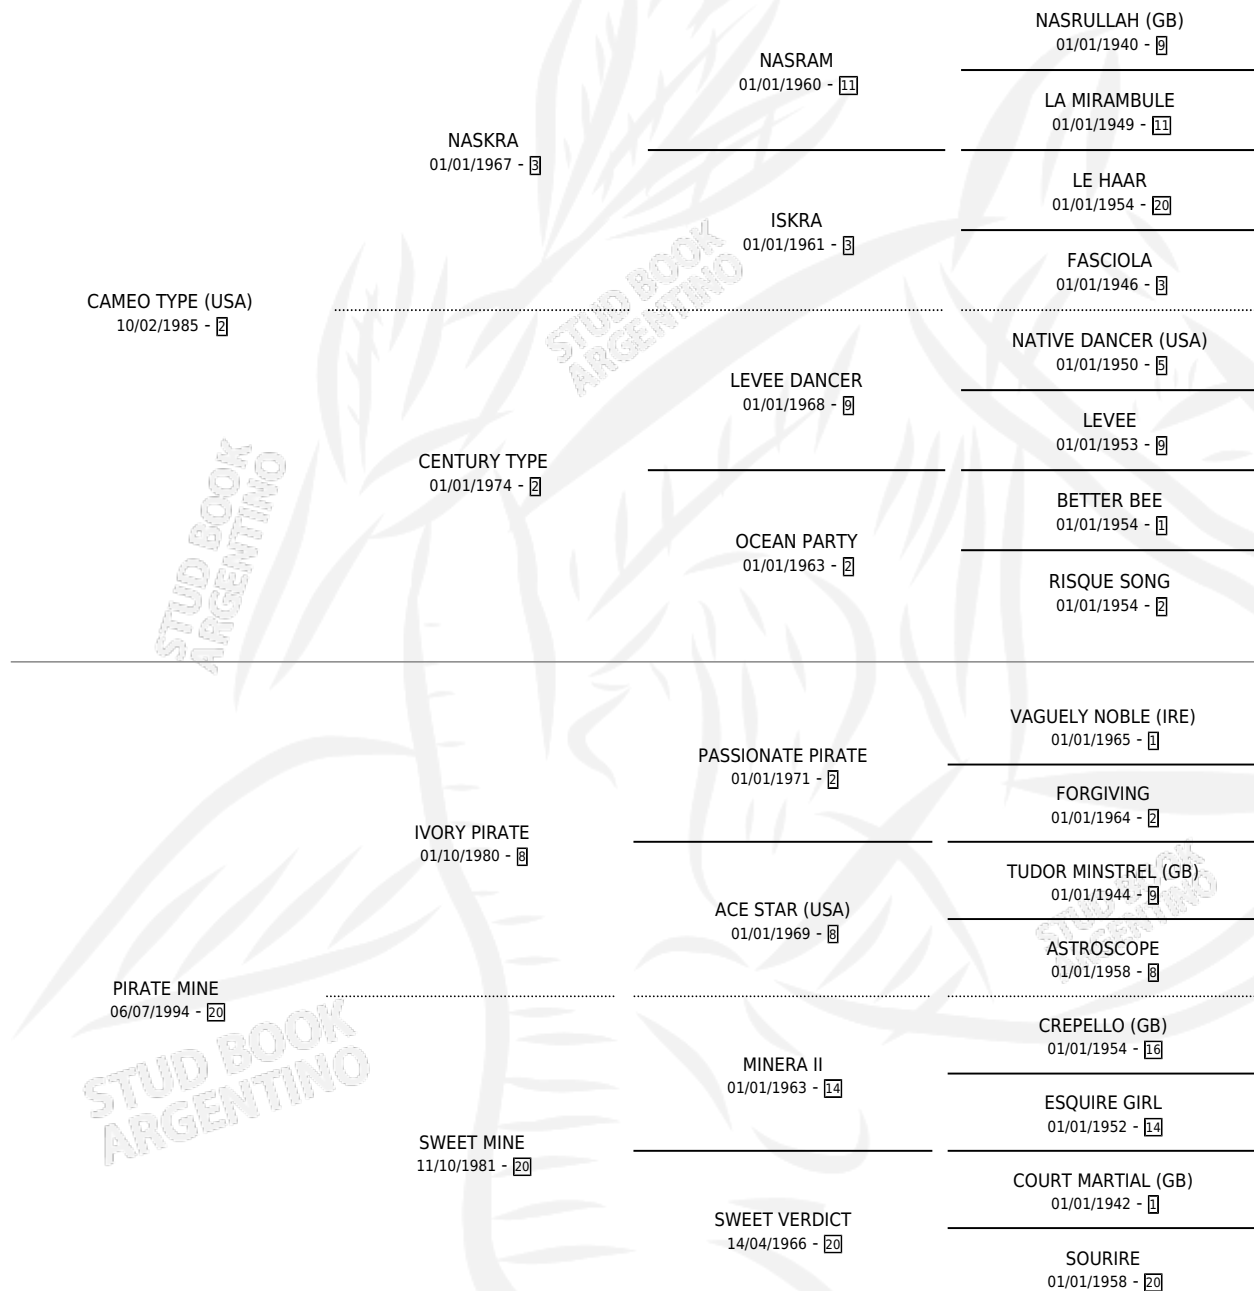

TOLHWIN TYPE

por CAMEO TYPE (USA) y PIRATE MINE por IVORY PIRATE

Argentina · Macho · Tordillo · SP · 11/07/2001
Familia 20-b · Volumen 37

ESTADO

TIPIFICACIÓN SANGUÍNEA	✓
TIPIFICACIÓN POR ADN	✓
PASAPORTE	X
IDENTIFICACIÓN POR MICROCHIP	X
REPRODUCTOR	X

Lugar de nacimiento: San Jose del Socorro
Criador: Sin dato

PEDIGREE

EXPORTACIÓN / IMPORTACIÓN

FECHA	MOVIMIENTO	PAÍS
19/05/2006	EXPORTADO	ESTADOS UNIDOS

~

CAMPAÑA

Solo carreras oficiales de Argentina

POR EDAD