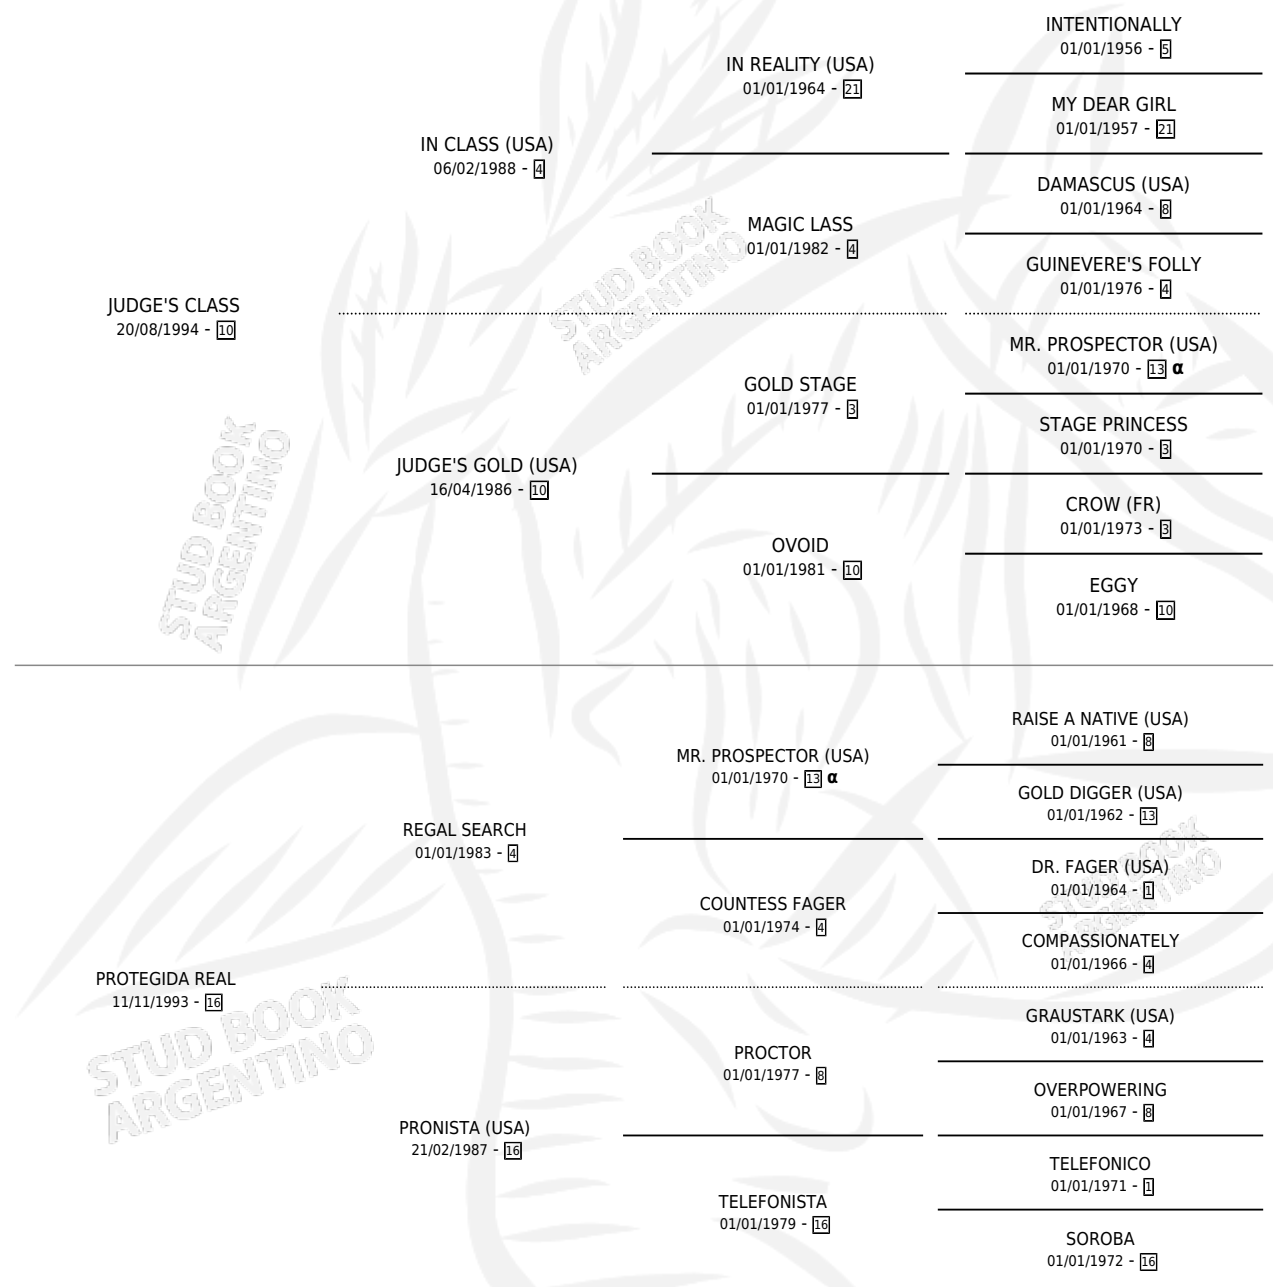

JUEZ PROTEGIDO

por JUDGE'S CLASS y PROTEGIDA REAL por REGAL SEARCH

Argentina · Macho · Tordillo · SP · 21/07/2001
Familia 16-d · Volumen 37

ESTADO

TIPIFICACIÓN SANGUÍNEA	✓
TIPIFICACIÓN POR ADN	X
PASAPORTE	X
IDENTIFICACIÓN POR MICROCHIP	X
REPRODUCTOR	X

Lugar de nacimiento: Divisadero

Criador: Sin dato

PEDIGREE

INBREEDING : α

JUEZ PROTEGIDO

Datos oficiales del Stud Book Argentino

Documento generado el 11/05/2026

studbook.org.ar