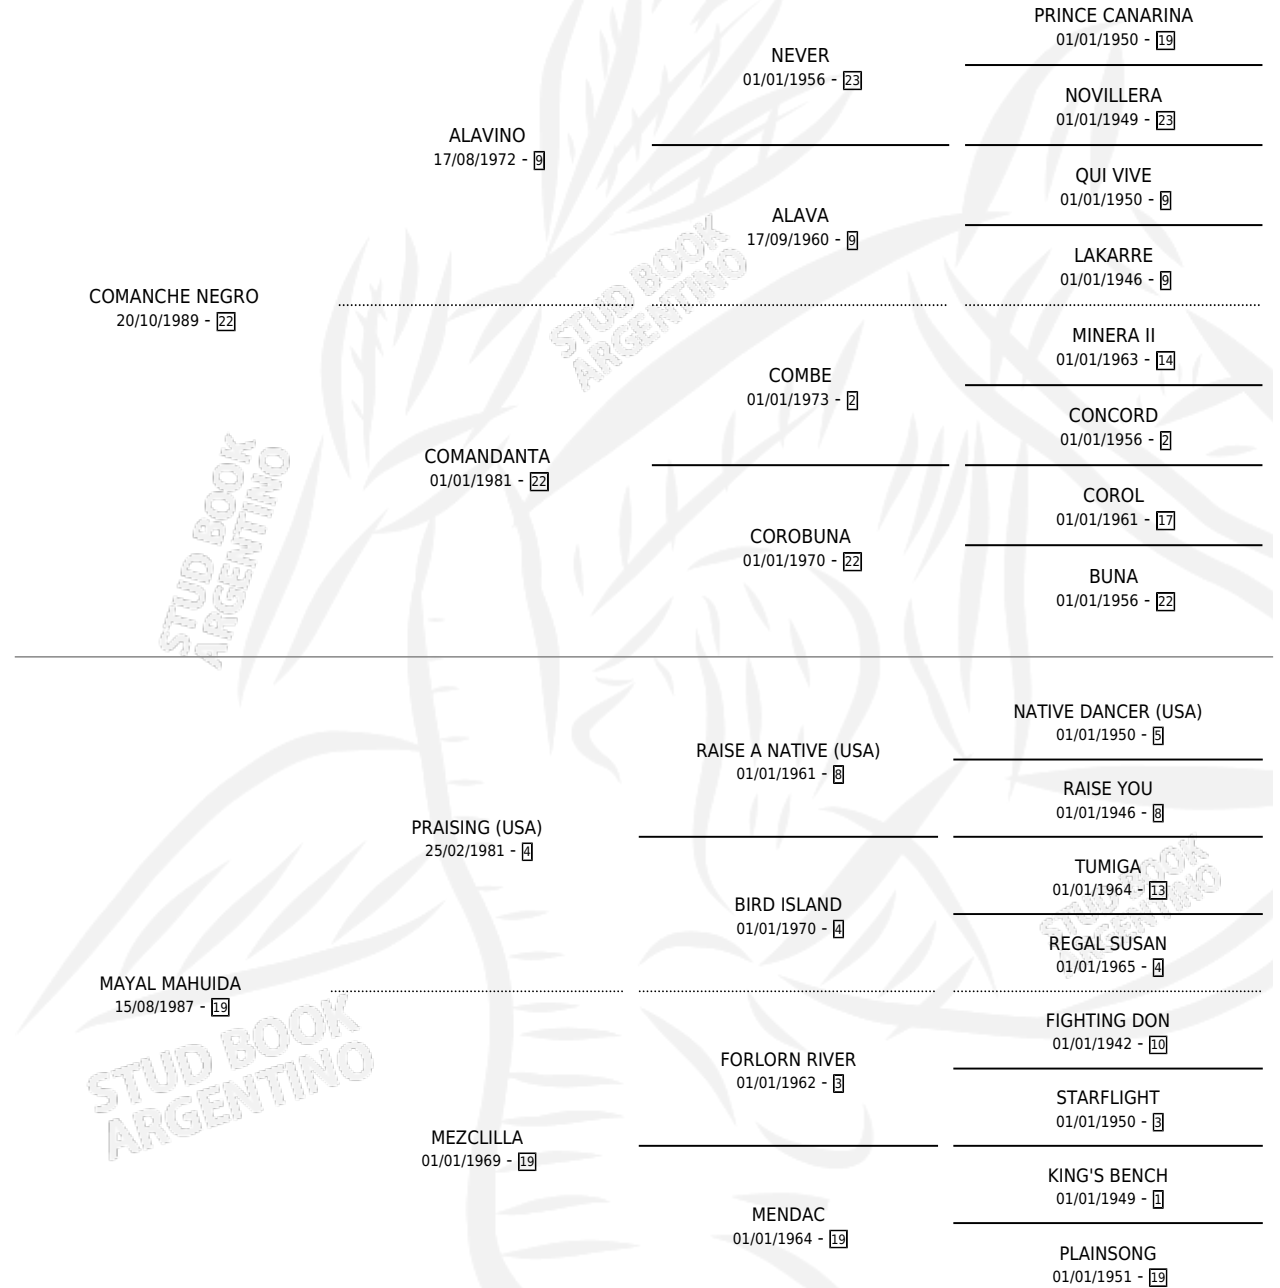

INDIA COMANCHE

por **COMANCHE NEGRO** y **MAYAL MAHUIDA** por **PRAISING (USA)**

Argentina · Hembra · Zaino · SP · 21/08/2001
Familia 19 · Volumen 37

ESTADO

TIPIFICACIÓN SANGUÍNEA	✓
TIPIFICACIÓN POR ADN	X
PASAPORTE	X
IDENTIFICACIÓN POR MICROCHIP	X
REPRODUCTOR	✓

Lugar de nacimiento: Don Florentino
Criador: Haras Don Florentino S.A.

PEDIGREE

S

mientos 0 / Efectividad 0.00%

PADRILLO

PRODUCTO

CRIADOR

1ER SERVICIO

ÚLTIMO SERVICIO

DENMARK

∅

15/09/2005

17/09/2005

INDIA COMANCHE

Datos oficiales del Stud Book Argentino

Documento generado el 05/05/2026