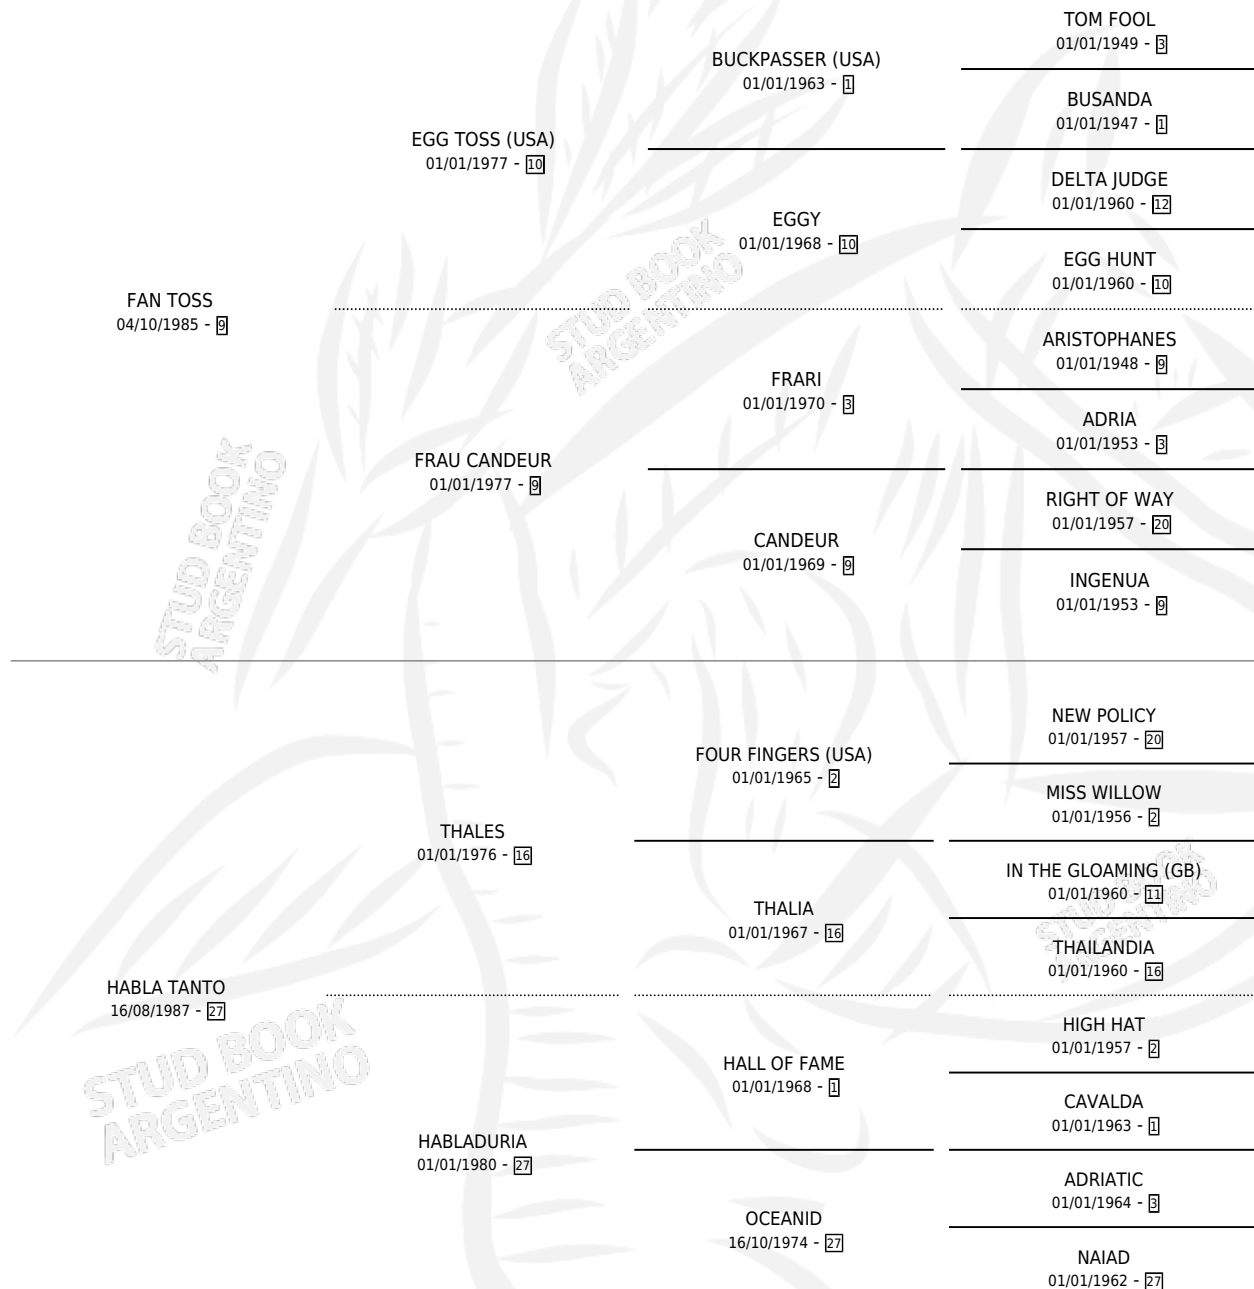

TUERTO TOSS

por FAN TOSS y HABLA TANTO por THALES

Argentina · Macho · Alazan · SP · 10/07/2001
Familia 27-a · Volumen 37

ESTADO

TIPIFICACIÓN SANGUÍNEA	X
TIPIFICACIÓN POR ADN	X
PASAPORTE	X
IDENTIFICACIÓN POR MICROCHIP	X
REPRODUCTOR	X

Lugar de nacimiento: La Felisa

Criador: Sin dato

PEDIGREE

TUERTO TOSS

Datos oficiales del Stud Book Argentino

Documento generado el 12/05/2026

studbook.org.ar