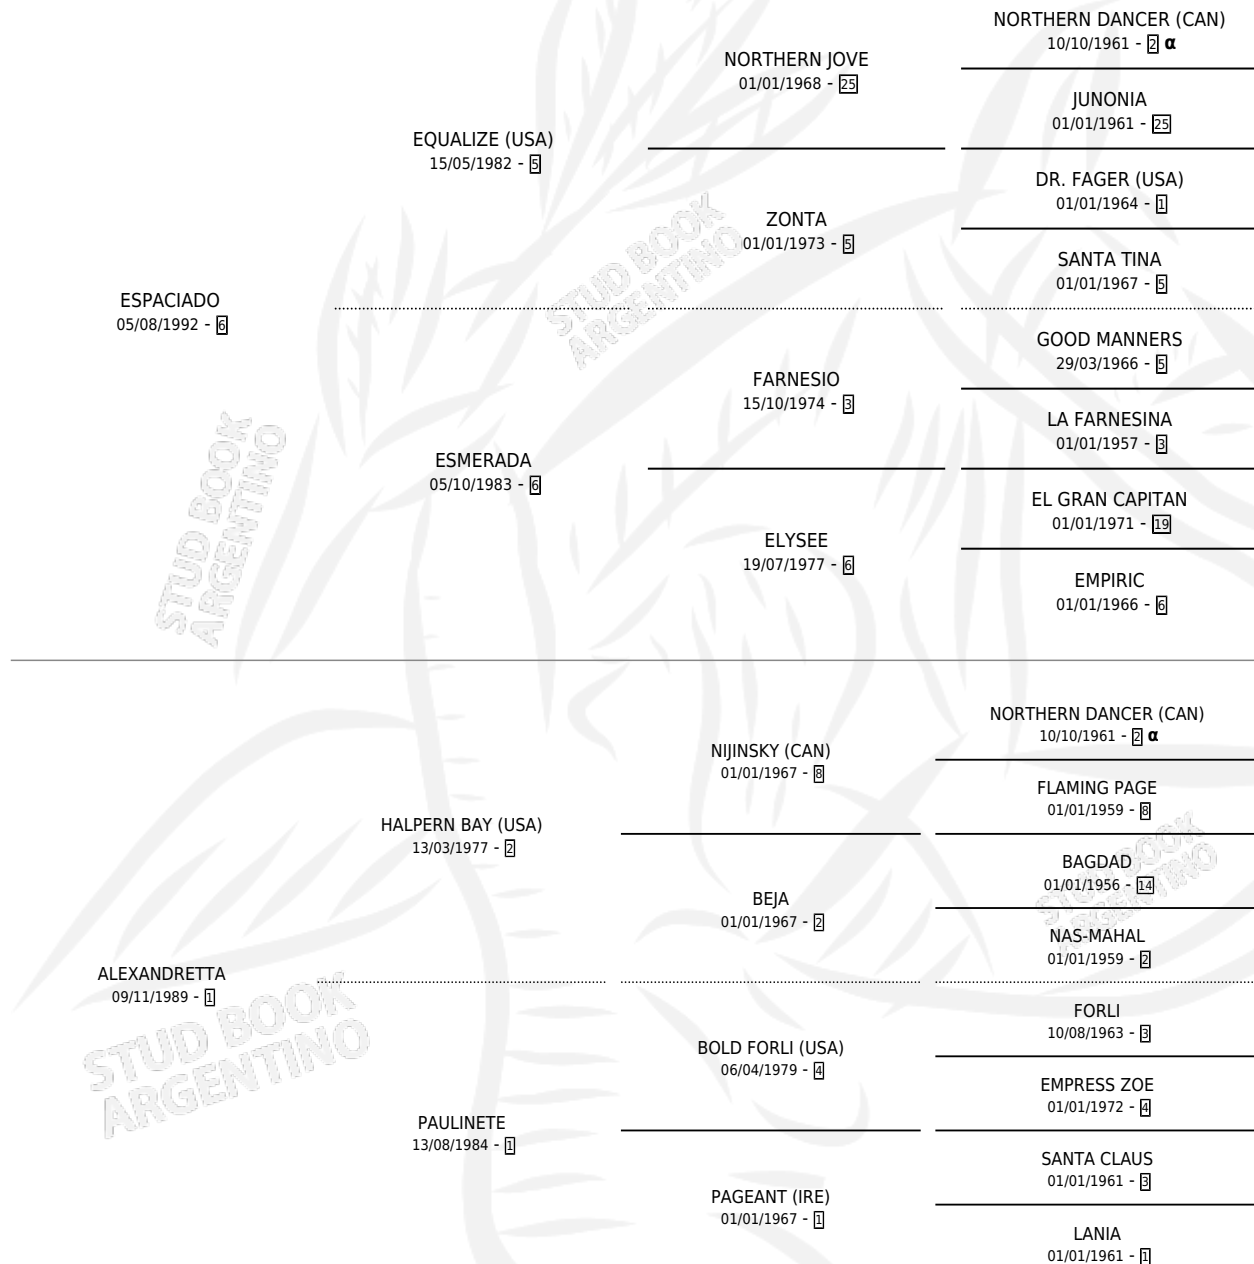

DJAVAN

por **ESPACIADO** y **ALEXANDRETTA** por **HALPERN BAY**
(USA)

Argentina · Macho · Tordillo · SP · 27/07/2001
Familia 1 · Volumen 37

ESTADO

TIPIFICACIÓN SANGUÍNEA	✓
TIPIFICACIÓN POR ADN	✓
PASAPORTE	X
IDENTIFICACIÓN POR MICROCHIP	X
REPRODUCTOR	✓

Lugar de nacimiento: Vadarkblar
Criador: Vadarkblar

~

HIJOS

	MACHOS	HEMBRAS
8 NACIERON	5	3
1 CORRIERON	1	0

SIN ACTUACIONES

PEDIGREE

INBREEDING : α

CAMPAÑA

Solo carreras oficiales de Argentina

POR EDAD

EDAD	CC	1°	2°	3°	4°	5°	NP	CLC	CLG	CLCG1	CLGG1	IMPORTE	GANANCIA / CC
3 AÑOS	5	0	1	1	2	0	1	0	0	0	0	\$6,275	\$1,255
4 AÑOS	9	2	0	0	1	2	4	0	0	0	0	\$31,380	\$3,487
5 AÑOS	11	2	1	1	0	3	4	0	0	0	0	\$32,200	\$2,927
6 AÑOS	6	0	1	0	2	1	2	0	0	0	0	\$7,980	\$1,330
TOTALES	31	4	3	2	5	6	11	0	0	0	0	\$77,835	\$2,511
%		12.9%	9.7%	6.5%	16.1%	19.4%	35.5%	0.0%	0.0%	0.0%	0.0%		

Ganador de 4 carreras en Palermo y La Plata - \$77,835, a los 4 y 5 años.

POR DISTANCIA

HIPODROMO	CC	1°	2°	3°	4°	5°	NP	CLC	CLG	CLCG1	CLGG1	IMPORTE
LA PLATA	11	2	2	0	2	1	4	0	0	0	0	\$35,730
1600 MTS	5	2	1	0	1	1	0	0	0	0	0	\$30,860
1400 MTS	2	0	0	0	1	0	1	0	0	0	0	\$1,120
1200 MTS	1	0	0	0	0	0	1	0	0	0	0	\$0
1500 MTS	1	0	0	0	0	0	1	0	0	0	0	\$0
1700 MTS	2	0	1	0	0	0	1	0	0	0	0	\$3,750
PALERMO	12	2	0	1	0	4	5	0	0	0	0	\$34,100
1400 MTS	11	2	0	1	0	4	4	0	0	0	0	\$34,100
2000 MTS	1	0	0	0	0	0	1	0	0	0	0	\$0
SAN ISIDRO	8	0	1	1	3	1	2	0	0	0	0	\$8,005
1600 MTS	3	0	0	0	0	1	2	0	0	0	0	\$590
1400 MTS	2	0	0	0	2	0	0	0	0	0	0	\$2,250
1200 MTS	3	0	1	1	1	0	0	0	0	0	0	\$5,165