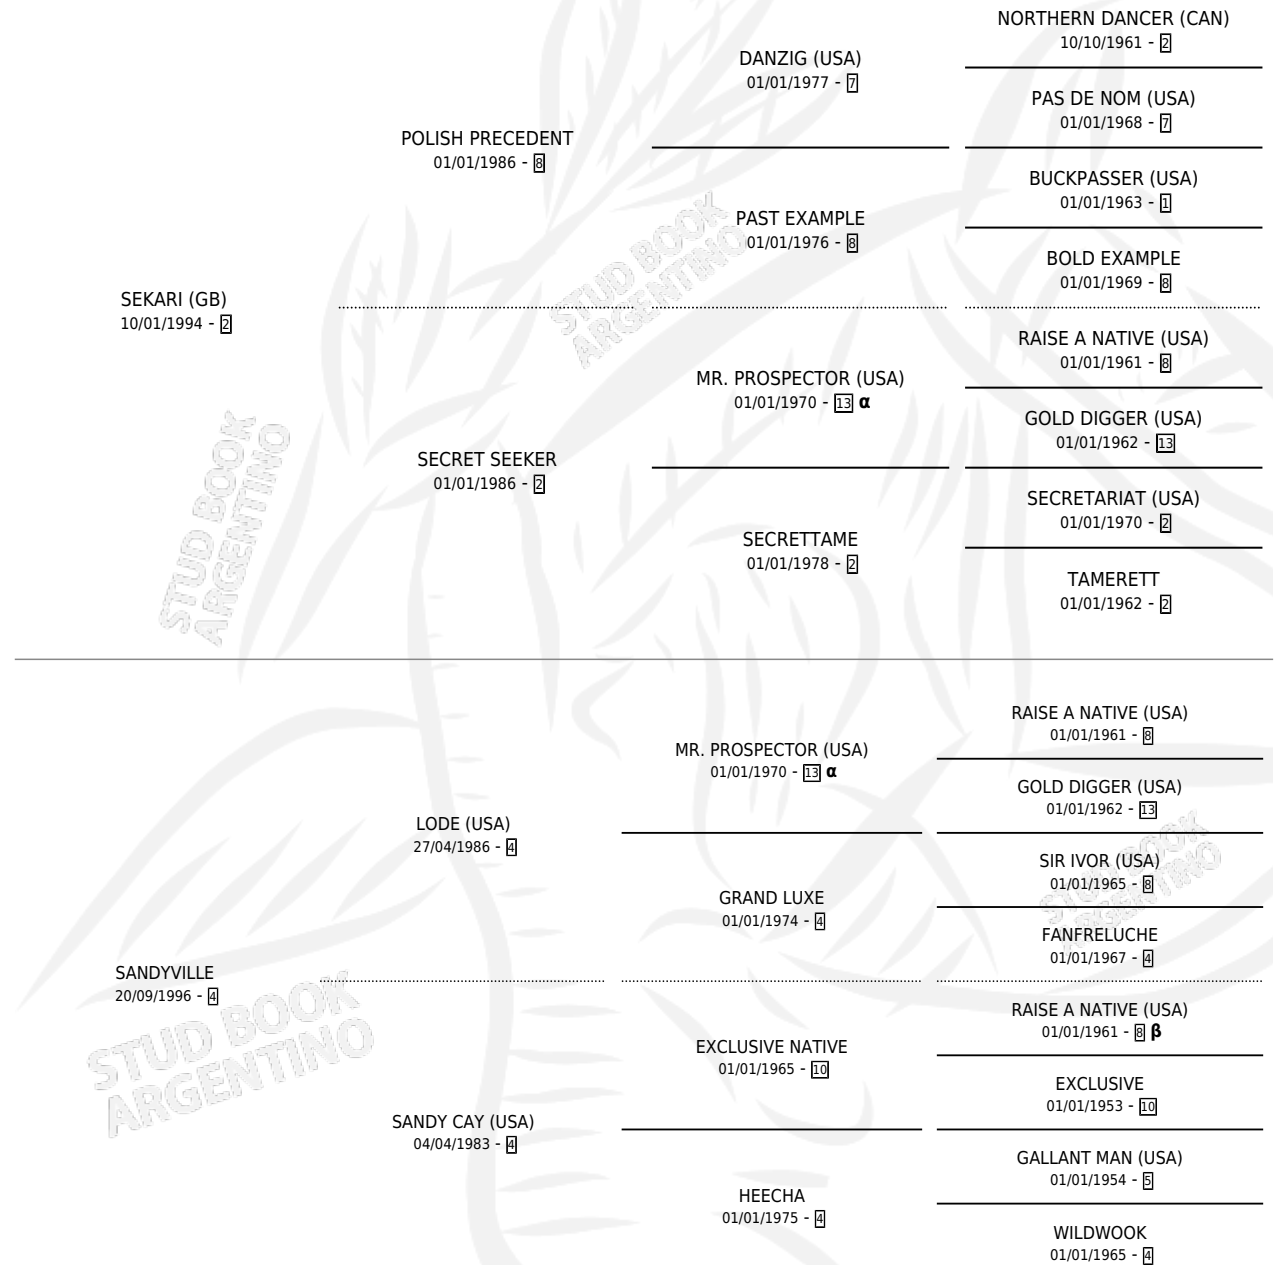

SATYRIC

por **SEKARI (GB)** y **SANDYVILLE** por **LODE (USA)**

Argentina · Macho · Zaino Doradillo · SP · 27/07/2001
Familia 4-m · Volumen 37

ESTADO

TIPIFICACIÓN SANGUÍNEA	✓
TIPIFICACIÓN POR ADN	X
PASAPORTE	X
IDENTIFICACIÓN POR MICROCHIP	X
REPRODUCTOR	X

Lugar de nacimiento: Santa Maria De Araras

Criador: Santa Maria De Araras

PEDIGREE

INBREEDING : **α,β**

CAMPAÑA

Solo carreras oficiales de Argentina

POR EDAD

EDAD	CC	1°	2°	3°	4°	5°	NP	CLC	CLG	CLCG1	CLGG1	IMPORTE	GANANCIA / CC
3 AÑOS	4	1	0	0	1	1	1	0	0	0	0	\$12,210	\$3,053
4 AÑOS	14	1	1	0	3	3	6	0	0	0	0	\$22,270	\$1,591
5 AÑOS	10	0	0	3	2	1	4	0	0	0	0	\$8,700	\$870
6 AÑOS	4	0	1	1	0	0	2	0	0	0	0	\$7,500	\$1,875
7 AÑOS	1	0	0	0	0	0	1	0	0	0	0	\$0	\$0
TOTALES	33	2	2	4	6	5	14	0	0	0	0	\$50,680	\$1,536
%		6.1%	6.1%	12.1%	18.2%	15.2%	42.4%	0.0%	0.0%	0.0%	0.0%		

Ganador de 2 carreras en San Isidro - \$50,680, a los 3 y 4 años.

POR DISTANCIA

HIPODROMO	CC	1°	2°	3°	4°	5°	NP	CLC	CLG	CLCG1	CLGG1	IMPORTE
PALERMO	16	0	1	4	4	3	4	0	0	0	0	\$19,100
1200 MTS	11	0	0	3	3	2	3	0	0	0	0	\$10,850
1400 MTS	4	0	1	0	1	1	1	0	0	0	0	\$6,000
1000 MTS	1	0	0	1	0	0	0	0	0	0	0	\$2,250
SAN ISIDRO	17	2	1	0	2	2	10	0	0	0	0	\$31,580
1200 MTS	10	2	1	0	2	2	3	0	0	0	0	\$31,580
1000 MTS	1	0	0	0	0	0	1	0	0	0	0	\$0
1400 MTS	6	0	0	0	0	0	6	0	0	0	0	\$0