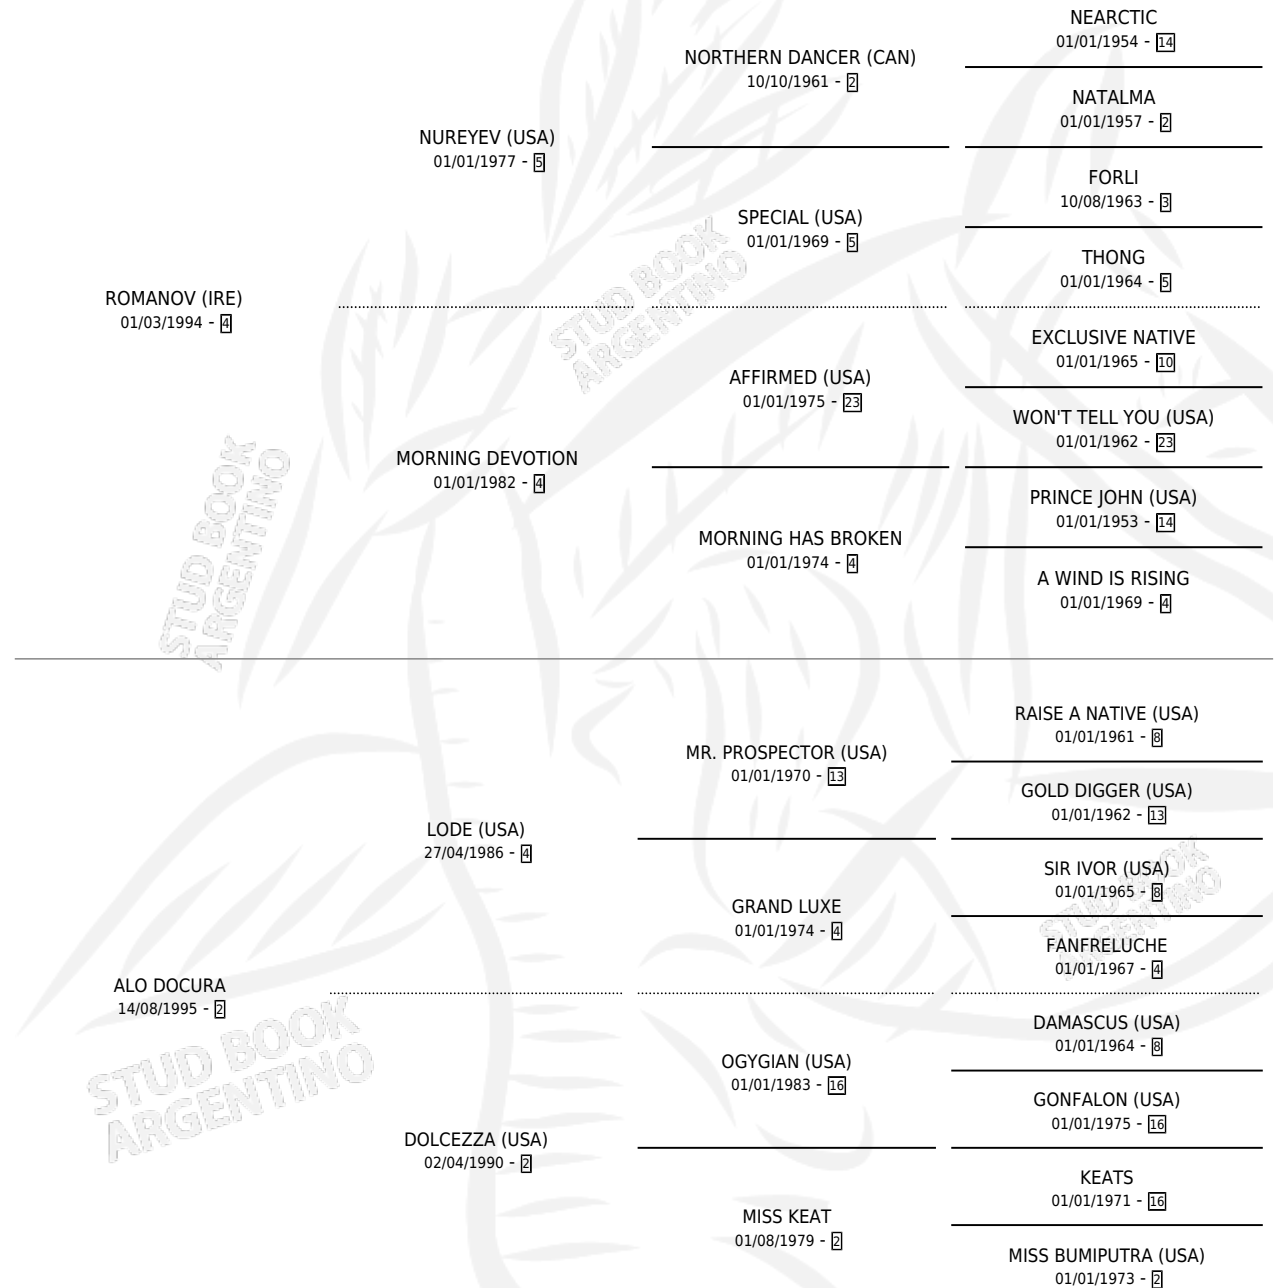

ALLIGATOR

por ROMANOV (IRE) y ALO DOCURA por LODE (USA)

Argentina · Macho · Zaino Doradillo · SP · 10/08/2001
Familia 2-f · Volumen 37

ESTADO

TIPIFICACIÓN SANGUÍNEA	✓
TIPIFICACIÓN POR ADN	X
PASAPORTE	X
IDENTIFICACIÓN POR MICROCHIP	X
REPRODUCTOR	X

Lugar de nacimiento: Santa Maria De Araras

Criador: Santa Maria De Araras

PEDIGREE

CAMPAÑA

Solo carreras oficiales de Argentina

POR EDAD

EDAD	CC	1°	2°	3°	4°	5°	NP	CLC	CLG	CLCG1	CLGG1	IMPORTE	GANANCIA / CC
3 AÑOS	3	0	0	2	1	0	0	0	0	0	0	\$5,150	\$1,717
4 AÑOS	9	2	2	1	1	2	1	0	0	0	0	\$38,265	\$4,252
5 AÑOS	7	0	0	2	0	1	4	0	0	0	0	\$4,900	\$700
6 AÑOS	6	0	3	1	0	1	1	0	0	0	0	\$17,250	\$2,875
TOTALES	25	2	5	6	2	4	6	0	0	0	0	\$65,565	\$2,623
%		8.0%	20.0%	24.0%	8.0%	16.0%	24.0%	0.0%	0.0%	0.0%	0.0%		

Ganador de 2 carreras en San Isidro y Palermo - \$65,565, a los 4 años.

POR DISTANCIA

HIPODROMO	CC	1°	2°	3°	4°	5°	NP	CLC	CLG	CLCG1	CLGG1	IMPORTE
SAN ISIDRO	11	1	4	0	0	2	4	0	0	0	0	\$28,815
1400 MTS	6	1	4	0	0	1	0	0	0	0	0	\$28,180
1200 MTS	2	0	0	0	0	0	2	0	0	0	0	\$0
1100 MTS	1	0	0	0	0	0	1	0	0	0	0	\$0
1800 MTS	1	0	0	0	0	0	1	0	0	0	0	\$0
1600 MTS	1	0	0	0	0	1	0	0	0	0	0	\$635
PALERMO	14	1	1	6	2	2	2	0	0	0	0	\$36,750
1200 MTS	7	0	1	3	1	0	2	0	0	0	0	\$11,225
1000 MTS	1	0	0	0	0	1	0	0	0	0	0	\$700
1400 MTS	6	1	0	3	1	1	0	0	0	0	0	\$24,825