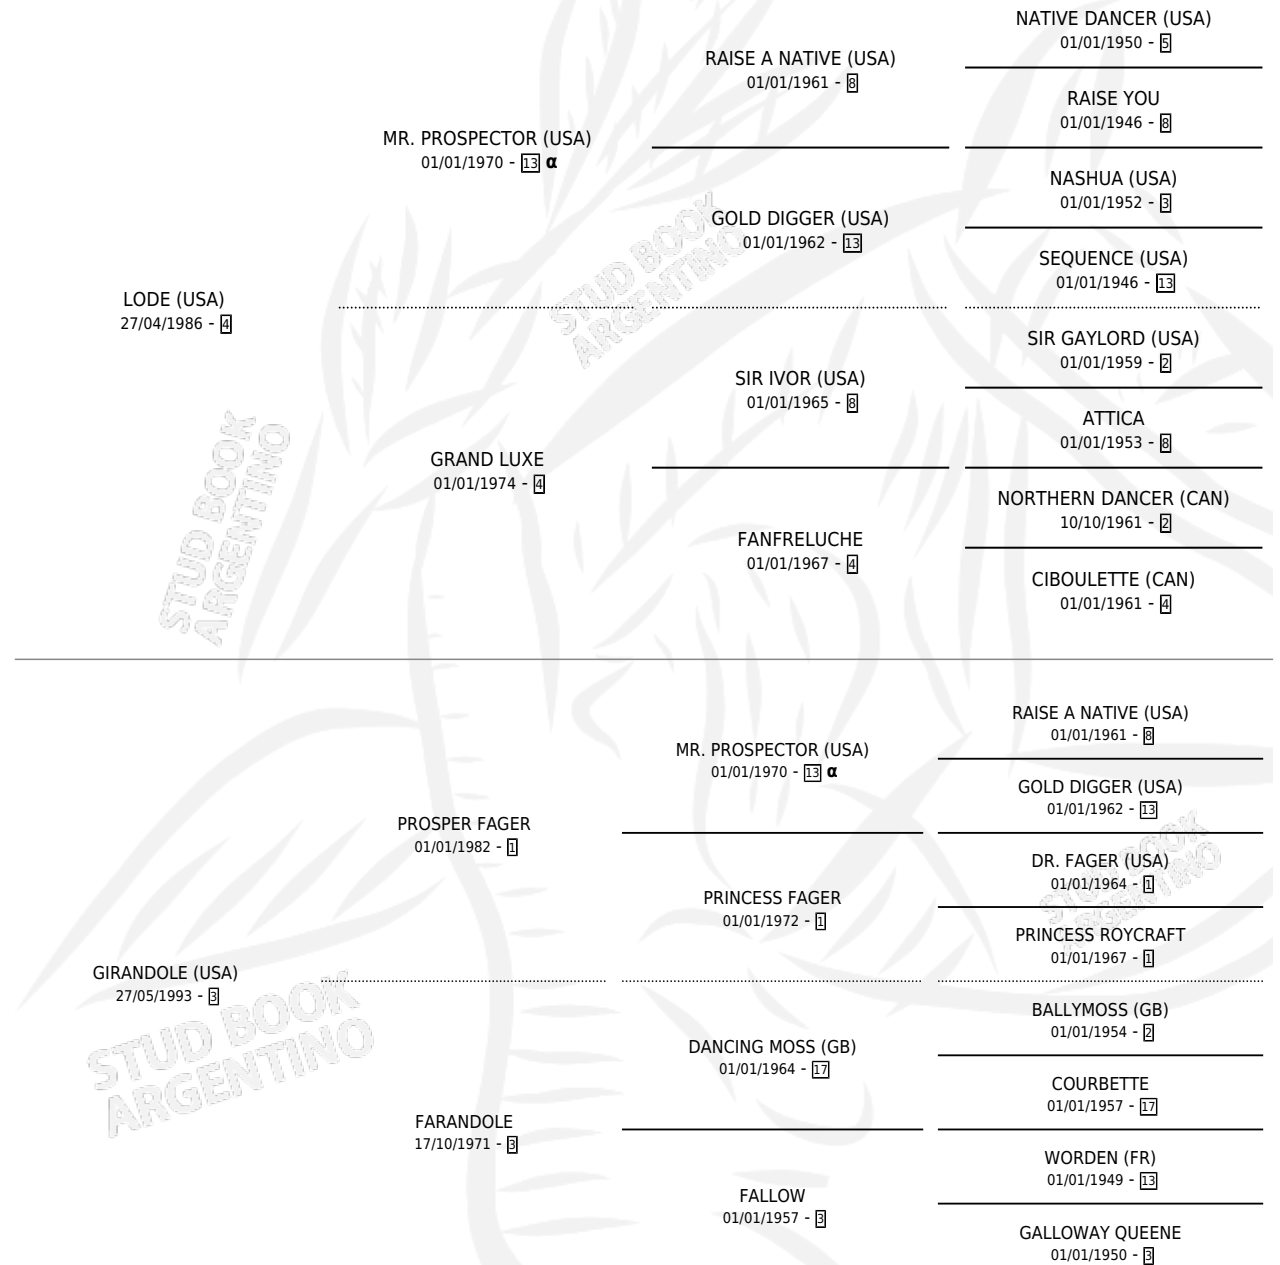

GIRAMUNDO

por **LODE (USA)** y **GIRANDOLE (USA)** por **PROSPER FAGER**

Argentina · Macho · Tordillo · SP · 05/08/2001
Familia 3-i · Volumen 37

ESTADO

TIPIFICACIÓN SANGUÍNEA	✓
TIPIFICACIÓN POR ADN	X
PASAPORTE	X
IDENTIFICACIÓN POR MICROCHIP	X
REPRODUCTOR	X

Lugar de nacimiento: Santa Maria De Araras
Criador: Santa Maria De Araras

PEDIGREE

INBREEDING : α

EXPORTACIÓN / IMPORTACIÓN

FECHA	MOVIMIENTO	PAÍS
15/03/2004	EXPORTADO	SINGAPUR

GIRAMUNDO

Datos oficiales del Stud Book Argentino