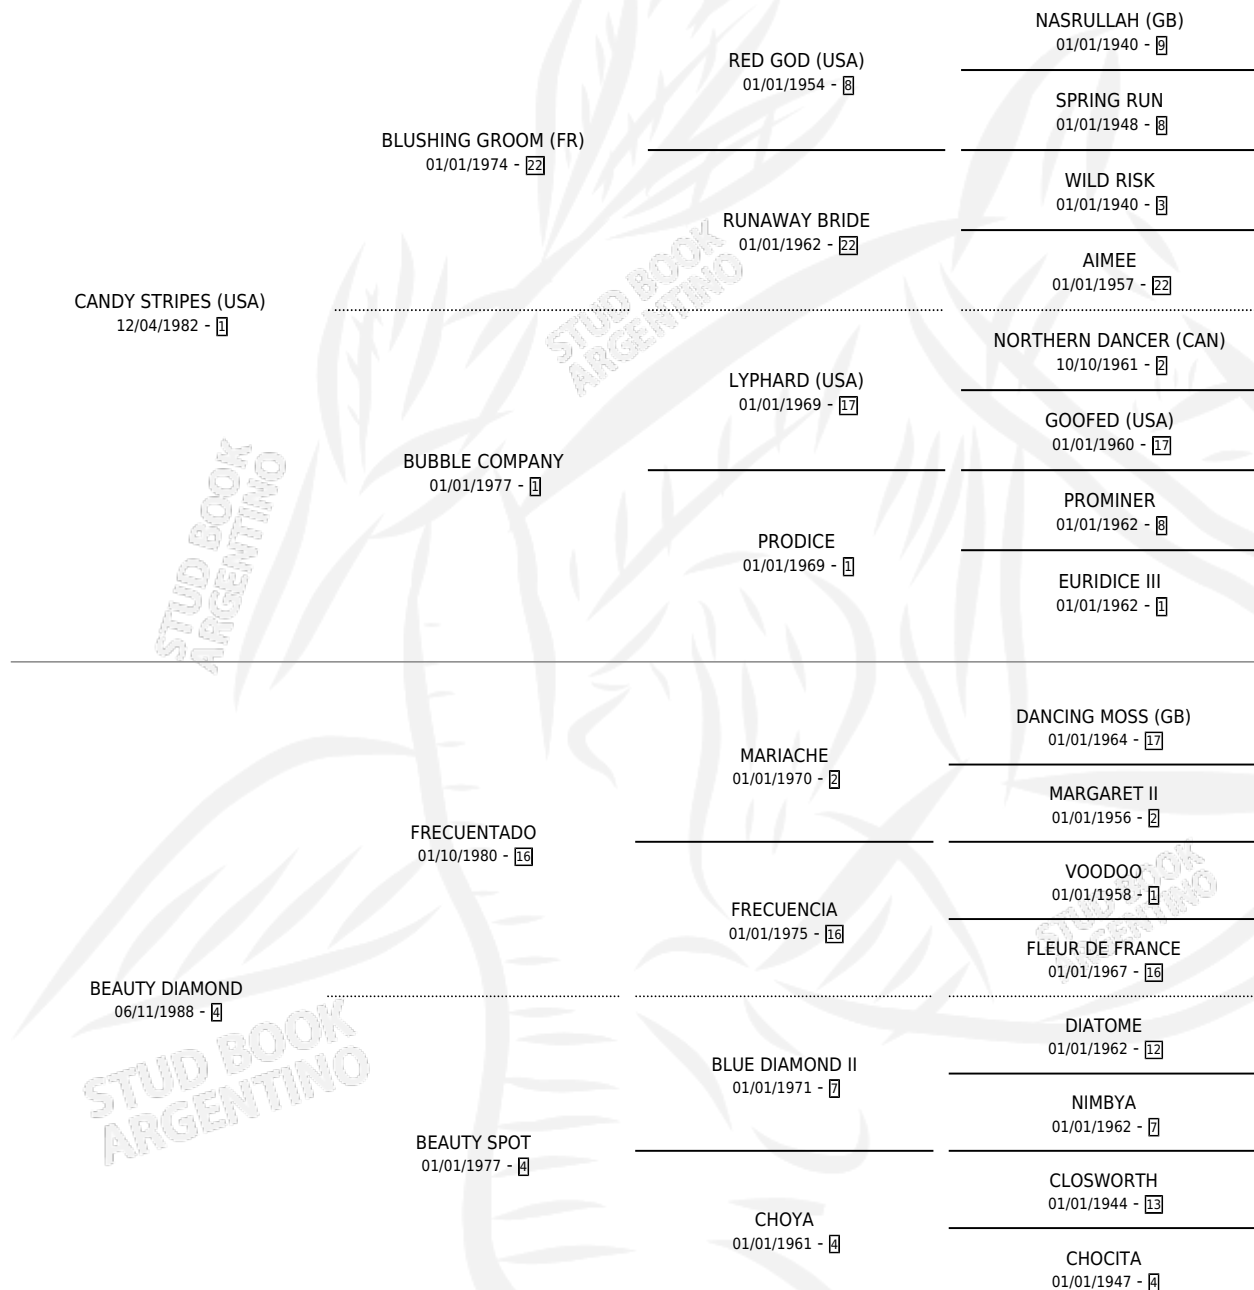

BILINGUE

por **CANDY STRIPES (USA)** y **BEAUTY DIAMOND** por **FRECUENTADO**

Argentina · Macho · Alazan · SP · 17/08/2001
Familia 4-p · Volumen 37

ESTADO

| | |
|------------------------------|---|
| TIPIFICACIÓN SANGUÍNEA | ✓ |
| TIPIFICACIÓN POR ADN | X |
| PASAPORTE | X |
| IDENTIFICACIÓN POR MICROCHIP | X |
| REPRODUCTOR | X |

Lugar de nacimiento: Carampangue
Criador: Sin dato

PEDIGREE

EXPORTACIÓN / IMPORTACIÓN

| FECHA | MOVIMIENTO | PAÍS |
|------------|------------|----------|
| 15/03/2004 | EXPORTADO | SINGAPUR |

BILINGUE

Datos oficiales del Stud Book Argentino