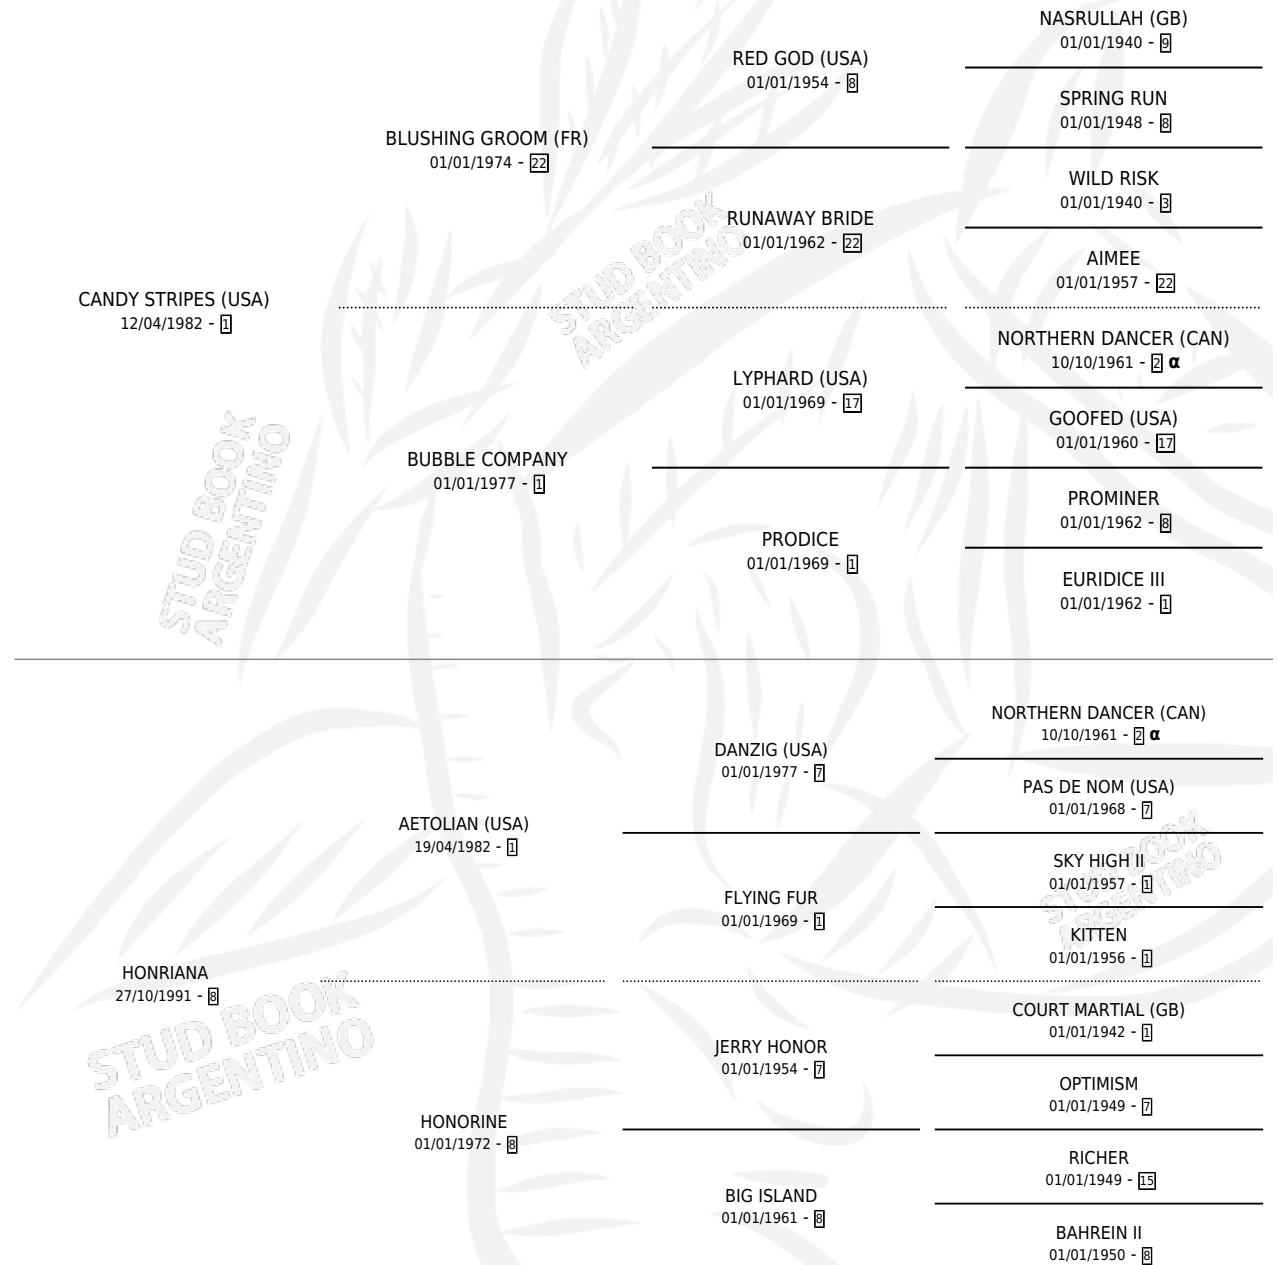

CANDRIANA

por **CANDY STRIPES (USA)** y **HONRIANA** por **AETOLIAN (USA)**

Argentina · Hembra · Tordillo · SP · 21/07/2001
Familia 8-a · Volumen 37

ESTADO

TIPIFICACIÓN SANGUÍNEA	✓
TIPIFICACIÓN POR ADN	✓
PASAPORTE	X
IDENTIFICACIÓN POR MICROCHIP	X
REPRODUCTOR	✓

Lugar de nacimiento: Melincue
Criador: Sin dato

~

HIJOS

	MACHOS	HEMBRAS
16 NACIERON	7	9
8 CORRIERON	4	4
5 GANARON	3	2
0 GANADORES CL	0 GANADORES GR	0 GANADORES G1

PEDIGREE

INBREEDING : α

**S**Crecimientos **16** / Efectividad **88.89%**

J BE K (USA)

J BE K (USA)

DYNAMIX (USA)

ROMAN RULER (USA)

ROMAN RULER (USA)

ROMAN RULER (USA)

KING'S BEST (USA)

SHUTTLE DIPLOMACY (USA)

LODE (USA)

LODE (USA)