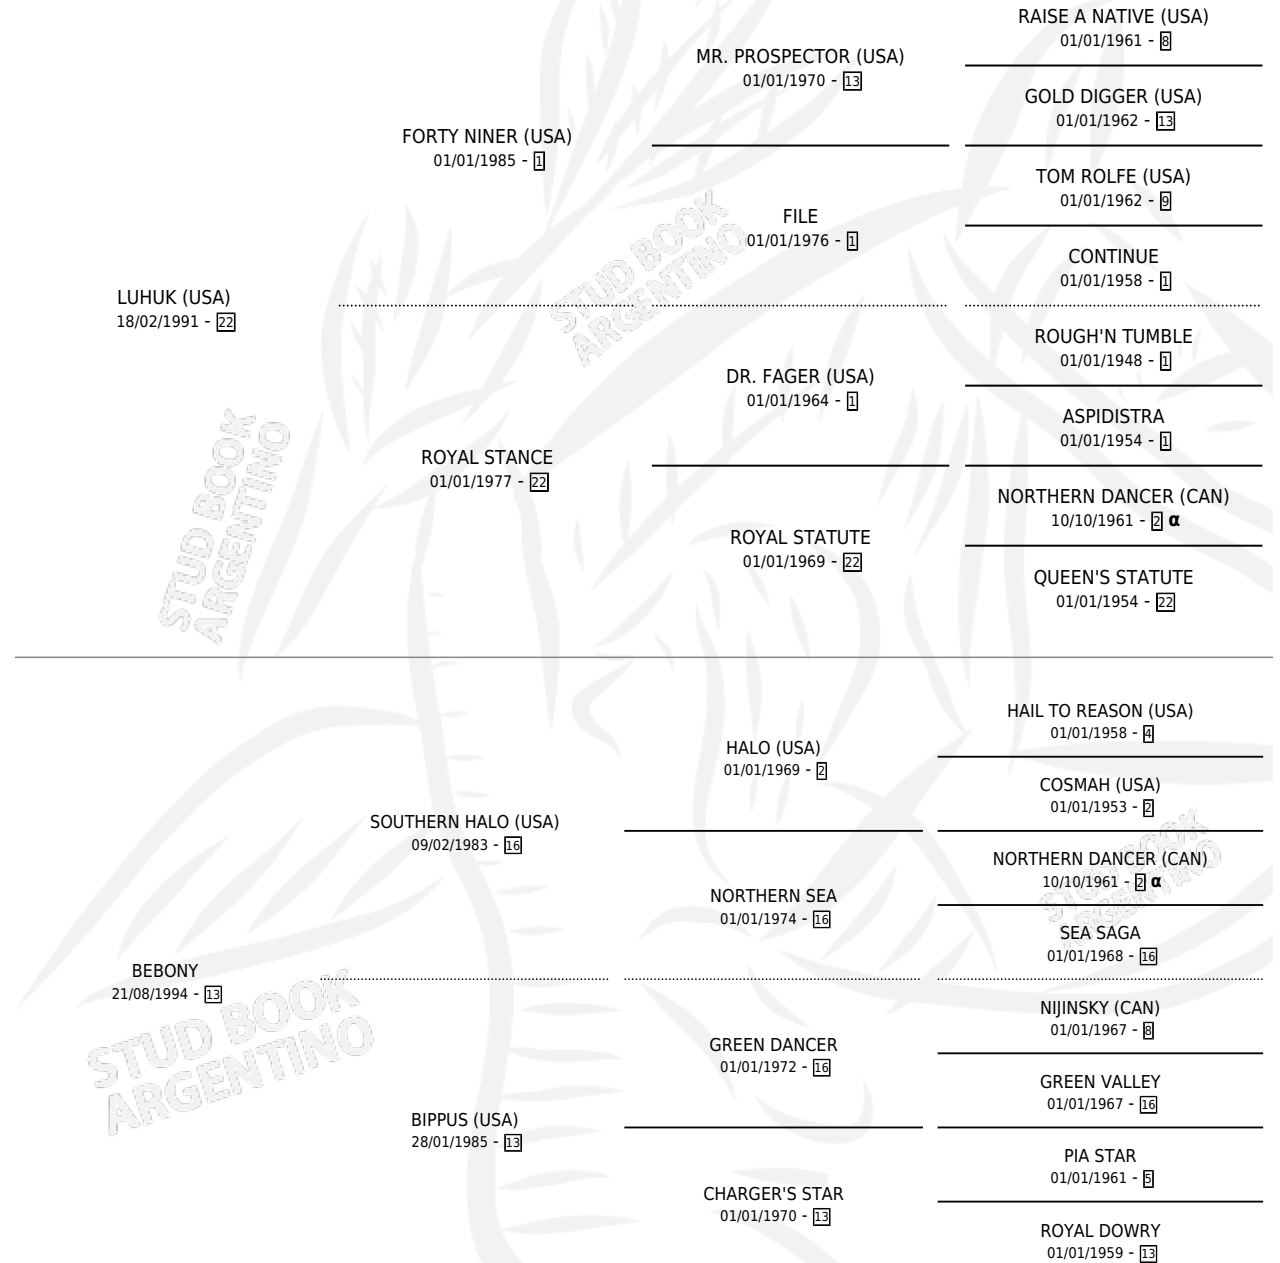

ROSA MISS

por LUHUK (USA) y BEBONY por SOUTHERN HALO (USA)

Argentina · Hembra · Zaino · SP · 11/08/2001
Familia 13-c · Volumen 37

ESTADO

TIPIFICACIÓN SANGUÍNEA	✓
TIPIFICACIÓN POR ADN	X
PASAPORTE	X
IDENTIFICACIÓN POR MICROCHIP	X
REPRODUCTOR	X

Lugar de nacimiento: Don Arcangel

Criador: Don Arcangel

PEDIGREE

INBREEDING : α

CAMPAÑA

Solo carreras oficiales de Argentina

POR EDAD

EDAD	CC	1°	2°	3°	4°	5°	NP	CLC	CLG	CLCG1	CLGG1	IMPORTE	GANANCIA / CC
2 AÑOS	2	2	0	0	0	0	0	1	1	1	1	\$34,900	\$17,450
TOTALES	2	2	0	0	0	0	0	1	1	1	1	\$34,900	\$17,450
%		100%	0.0%	0.0%	0.0%	0.0%	0.0%	50.0%	100%	100%	100%		