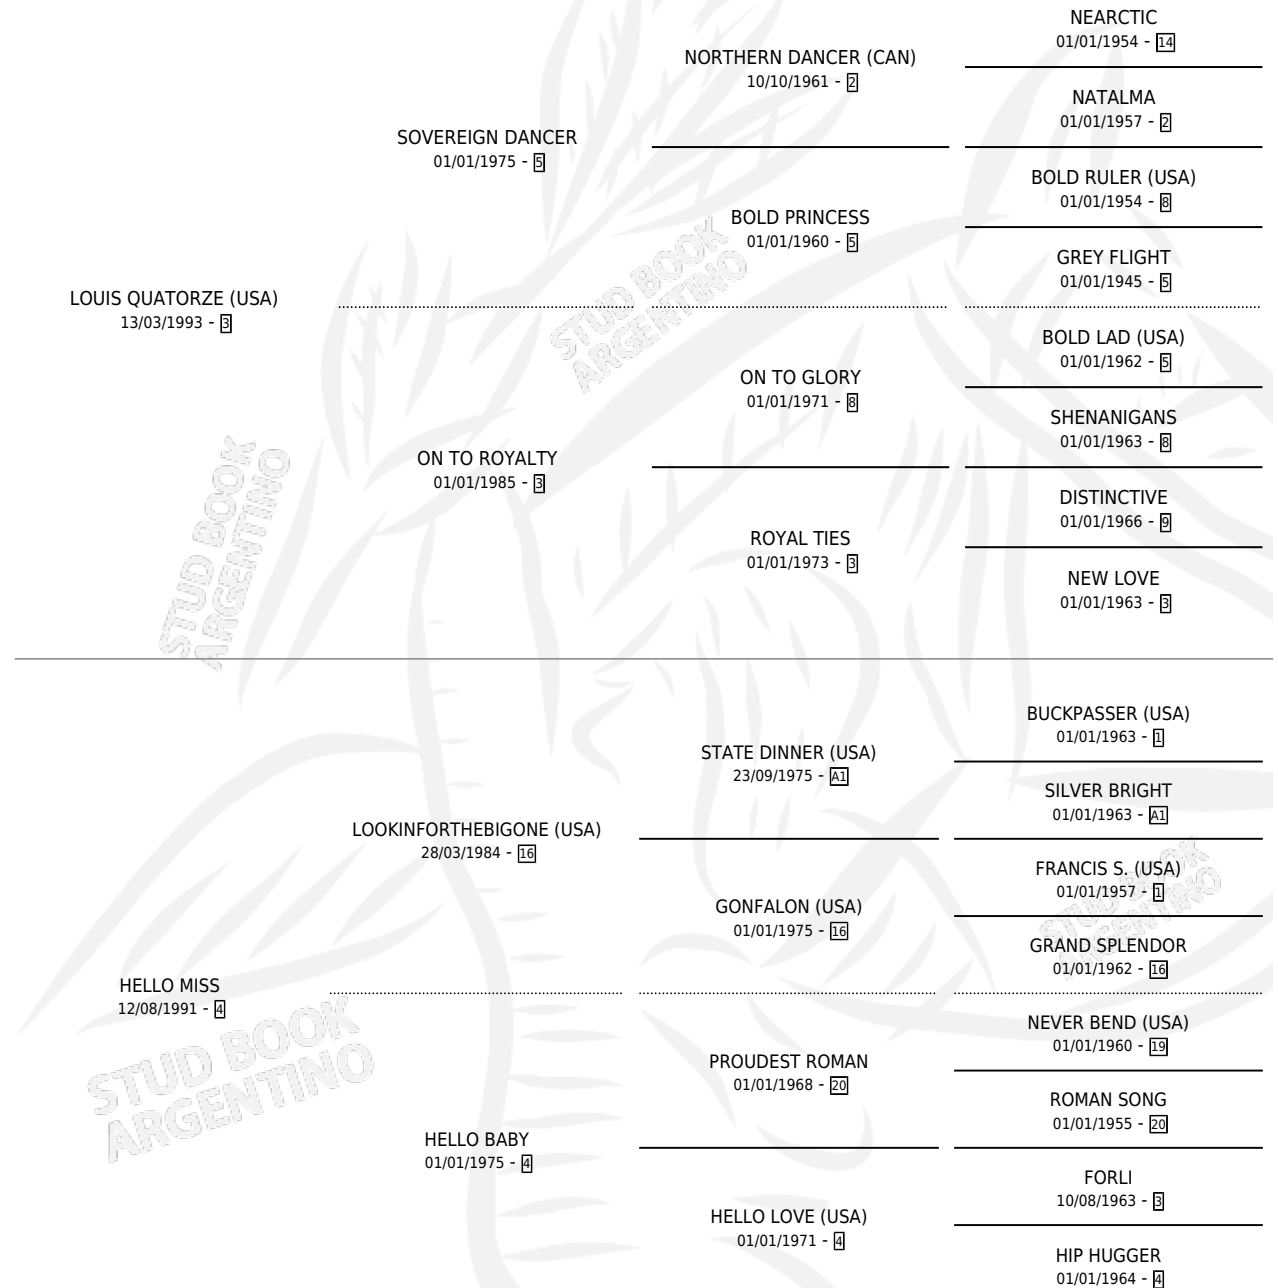

TYRLEA

por **LOUIS QUATORZE (USA)** y **HELLO MISS** por **LOOKINFORTHEBIGONE (USA)**

Argentina · Hembra · Zaino Colorado · SP · 09/07/2001
Familia 4-m · Volumen 37

ESTADO

TIPIFICACIÓN SANGUÍNEA	✓
TIPIFICACIÓN POR ADN	✓
PASAPORTE	X
IDENTIFICACIÓN POR MICROCHIP	X
REPRODUCTOR	✓

Lugar de nacimiento: Don Arcangel

Criador: Don Arcangel

~

HIJOS

	MACHOS	HEMBRAS
10 NACIERON	5	5
9 CORRIERON	4	5
7 GANARON	4	3

2	0	0
GANADORES CL	GANADORES GR	GANADORES G1

PEDIGREE