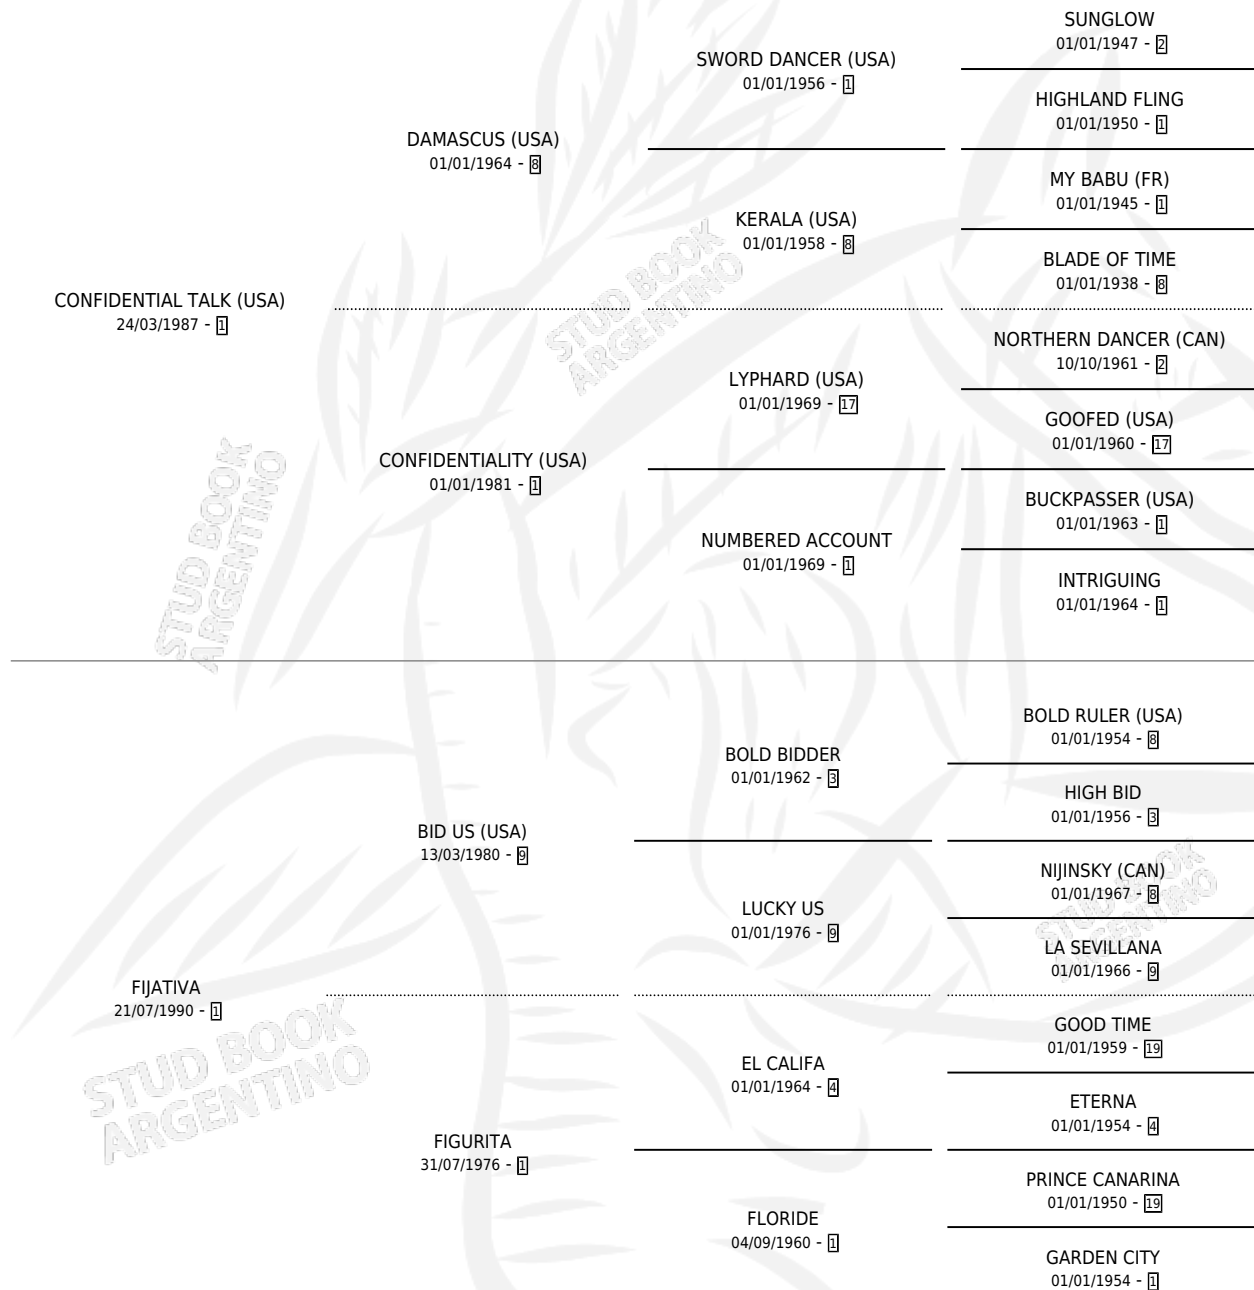

FLAQUEZA

por **CONFIDENTIAL TALK (USA)** y **FIJATIVA** por **BID US (USA)**

Argentina · Hembra · Zaino Colorado · SP · 06/08/2001
Familia 1-w · Volumen 37

ESTADO

TIPIFICACIÓN SANGUÍNEA	✓
TIPIFICACIÓN POR ADN	✓
PASAPORTE	X
IDENTIFICACIÓN POR MICROCHIP	X
REPRODUCTOR	✓

Lugar de nacimiento: Vacacion

Criador: Vacacion

~

HIJOS

	MACHOS	HEMBRAS
5 NACIERON	2	3
1 CORRIERON	1	0
1 GANARON	1	0
0 GANADORES CL	0 GANADORES GR	0 GANADORES G1

PEDIGREE

CAMPAÑA

Solo carreras oficiales de Argentina