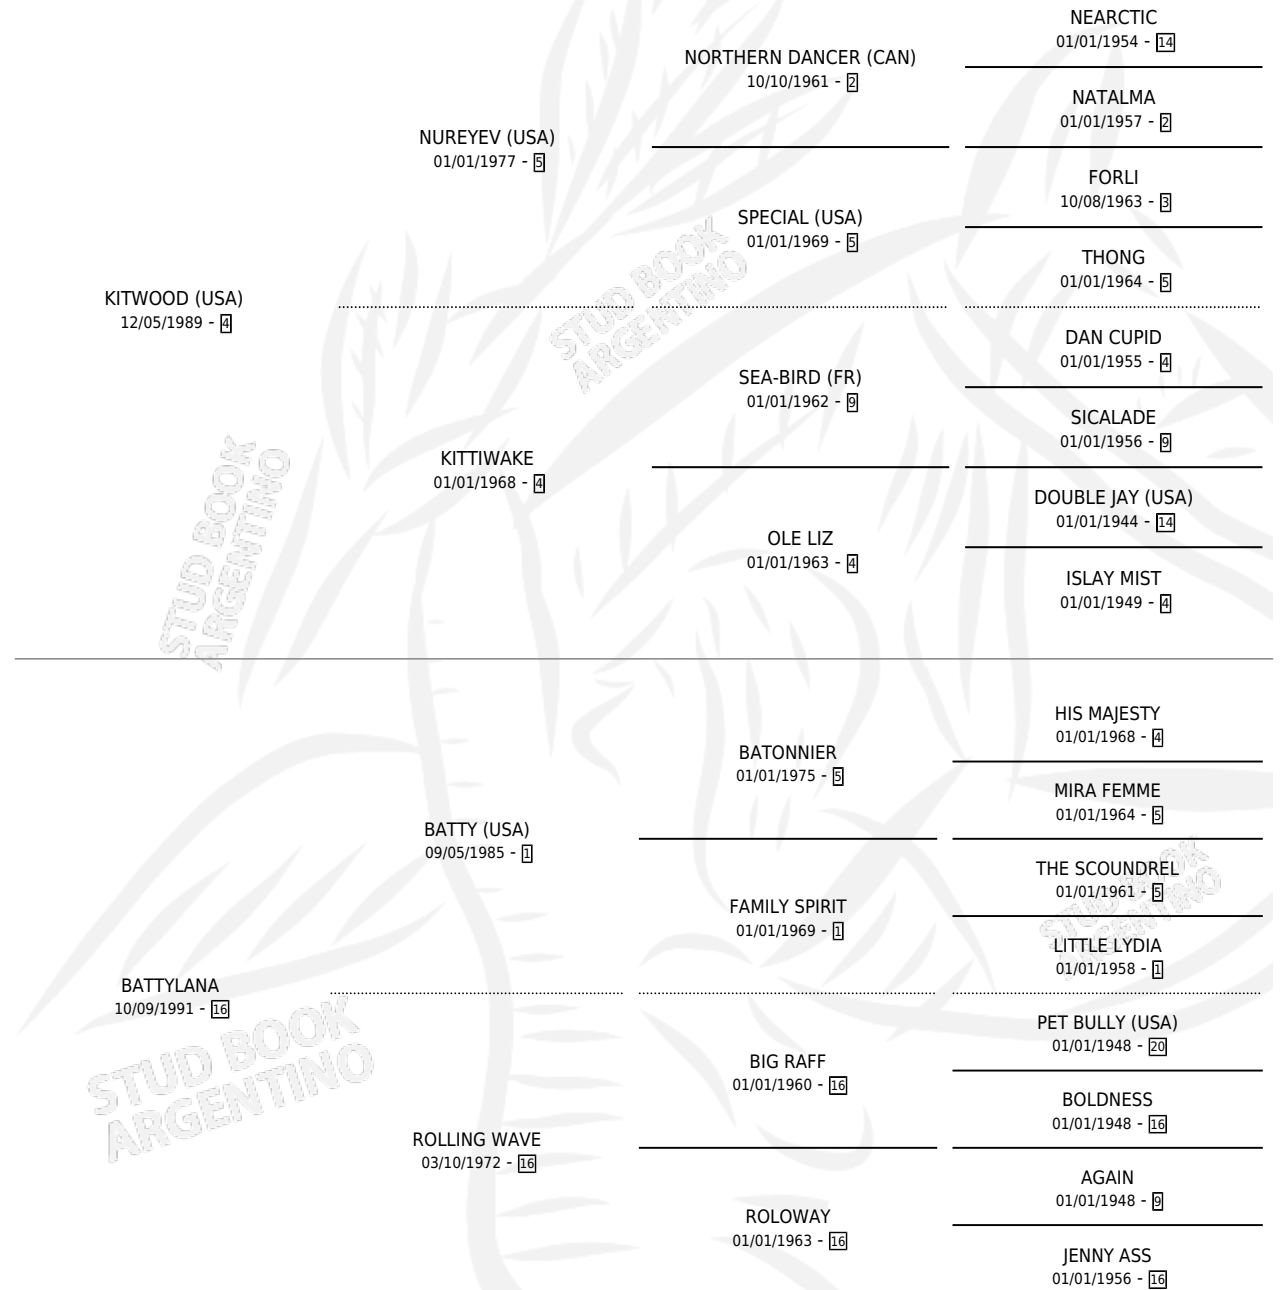

BAZA KIT

por **KITWOOD (USA)** y **BATTYLANA** por **BATTY (USA)**

Argentina · Hembra · Zaino · SP · 15/08/2001
Familia 16-d · Volumen 37

ESTADO

TIPIFICACIÓN SANGUÍNEA	✓
TIPIFICACIÓN POR ADN	✓
PASAPORTE	X
IDENTIFICACIÓN POR MICROCHIP	X
REPRODUCTOR	✓

Lugar de nacimiento: Vacacion

Criador: Vacacion

~

HIJOS

	MACHOS	HEMBRAS
5 NACIERON	2	3
4 CORRIERON	1	3

SIN ACTUACIONES

PEDIGREE