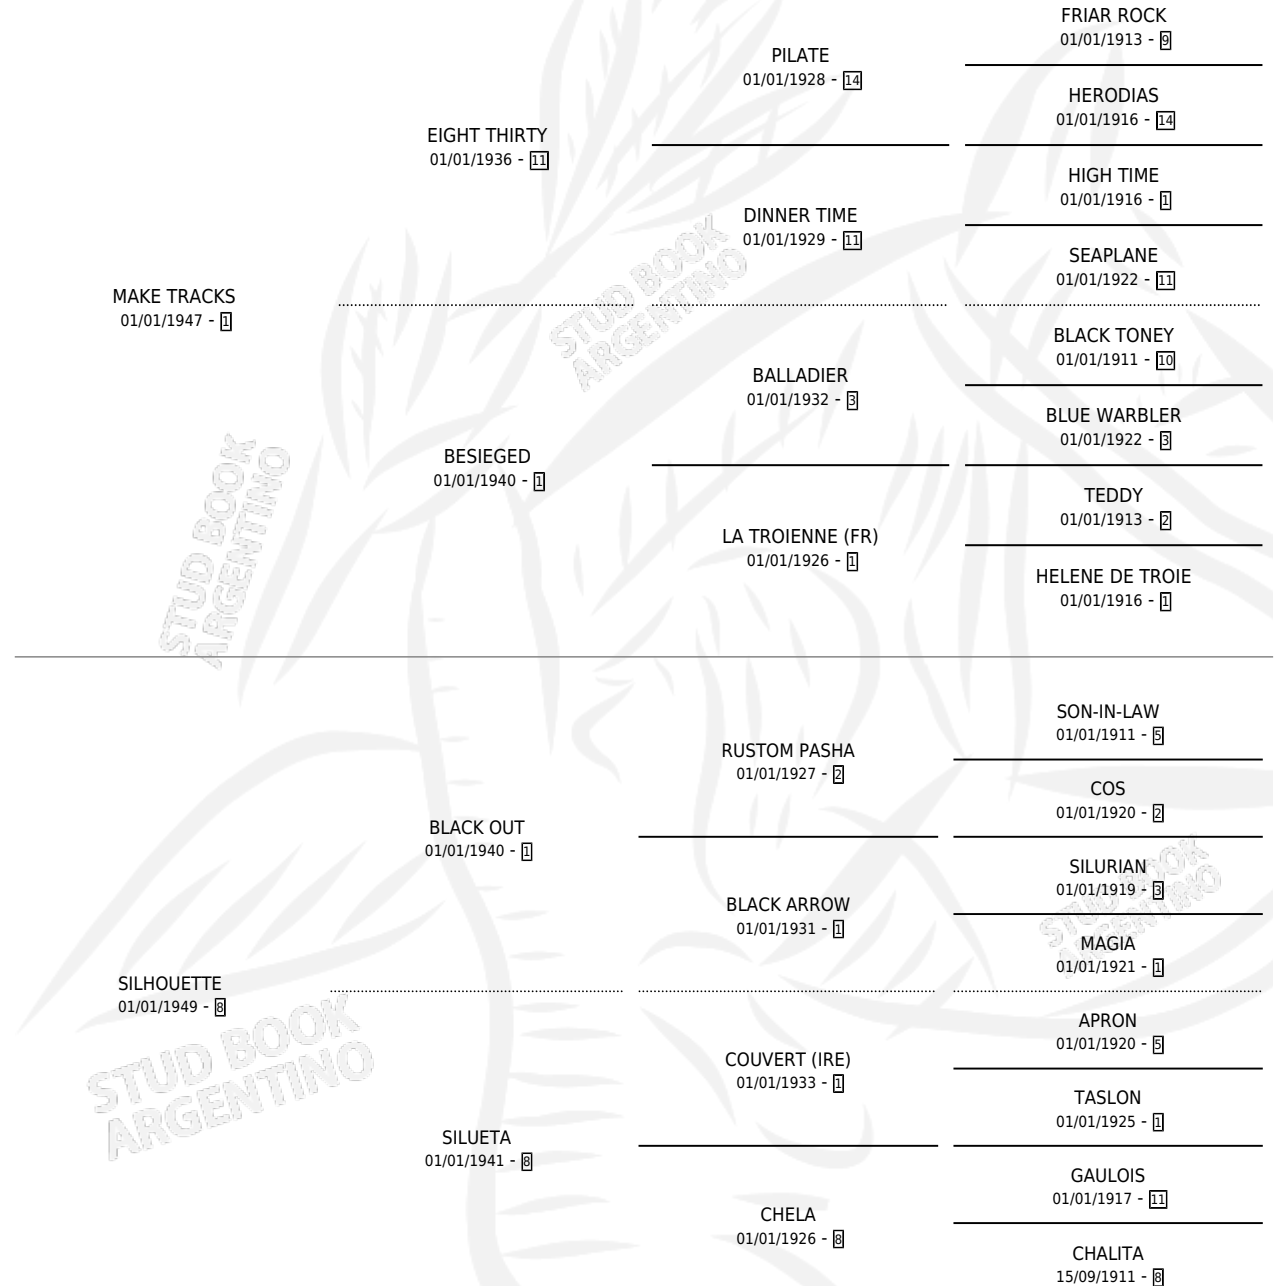

FATUO

por **MAKE TRACKS** y **SILHOUETTE** por **BLACK OUT**

Argentina · Macho · Alazan · SP · 01/01/1959
Familia 8-j · Volumen 23

ESTADO

TIPIFICACIÓN SANGUÍNEA	X
TIPIFICACIÓN POR ADN	X
PASAPORTE	X
IDENTIFICACIÓN POR MICROCHIP	X
REPRODUCTOR	✓

Lugar de nacimiento: Campo particular

Criador: Sin dato

~

HIJOS

	MACHOS	HEMBRAS
69 NACIERON	10	59
3 CORRIERON	2	1
3 GANARON	2	1
0 GANADORES CL	0 GANADORES GR	0 GANADORES G1

PEDIGREE