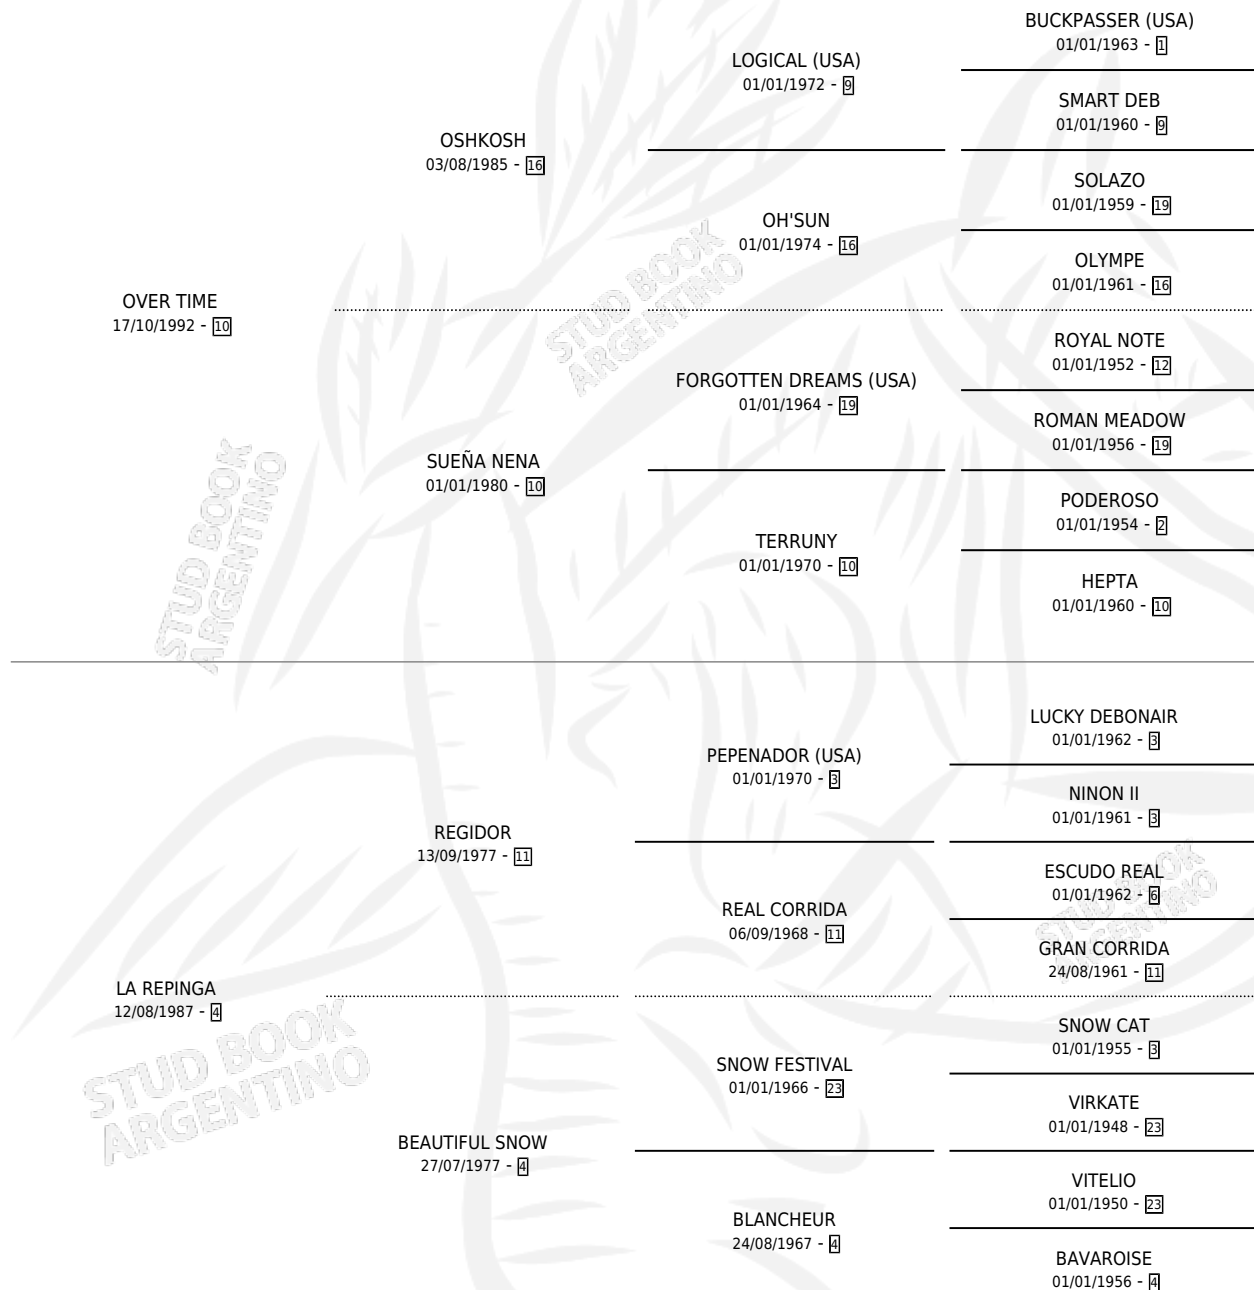

NENA DE ORO

por OVER TIME y LA REPINGA por REGIDOR

Argentina · Hembra · Zaino · SP · 20/08/2001
Familia 4-e · Volumen 37

ESTADO

TIPIFICACIÓN SANGUÍNEA	✓
TIPIFICACIÓN POR ADN	✓
PASAPORTE	✓
IDENTIFICACIÓN POR MICROCHIP	X
REPRODUCTOR	✓

Lugar de nacimiento: Catedral

Criador: Sin dato

~

HIJOS

	MACHOS	HEMBRAS
6 NACIERON	2	4
1 CORRIERON	0	1

SIN ACTUACIONES

PEDIGREE