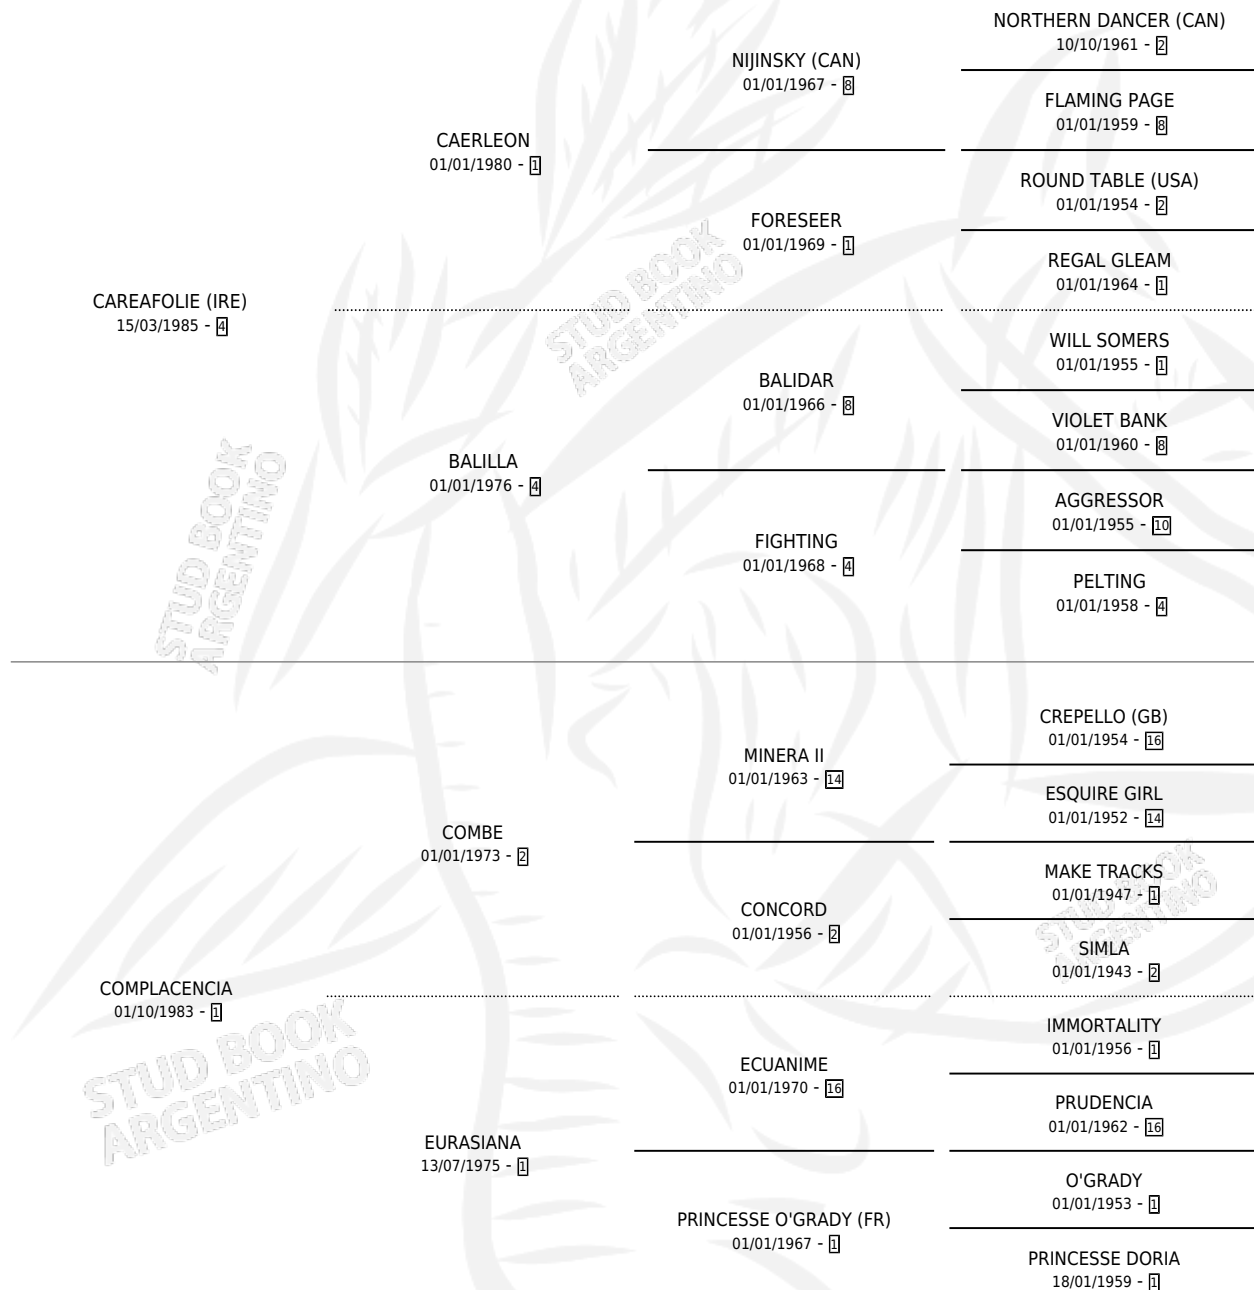

CACHALA FOLIE

por CAREAFOLIE (IRE) y COMPLACENCIA por COMBE

Argentina · Hembra · Zaino Doradillo · SP · 10/08/2001
Familia 1-n · Volumen 37

ESTADO

TIPIFICACIÓN SANGUÍNEA	✓
TIPIFICACIÓN POR ADN	✓
PASAPORTE	X
IDENTIFICACIÓN POR MICROCHIP	X
REPRODUCTOR	✓

Lugar de nacimiento: Alborada

Criador: Alborada

~

HIJOS

	MACHOS	HEMBRAS
10 NACIERON	1	9
SIN ACTUACIONES		

PEDIGREE

CAMPAÑA

Solo carreras oficiales de Argentina