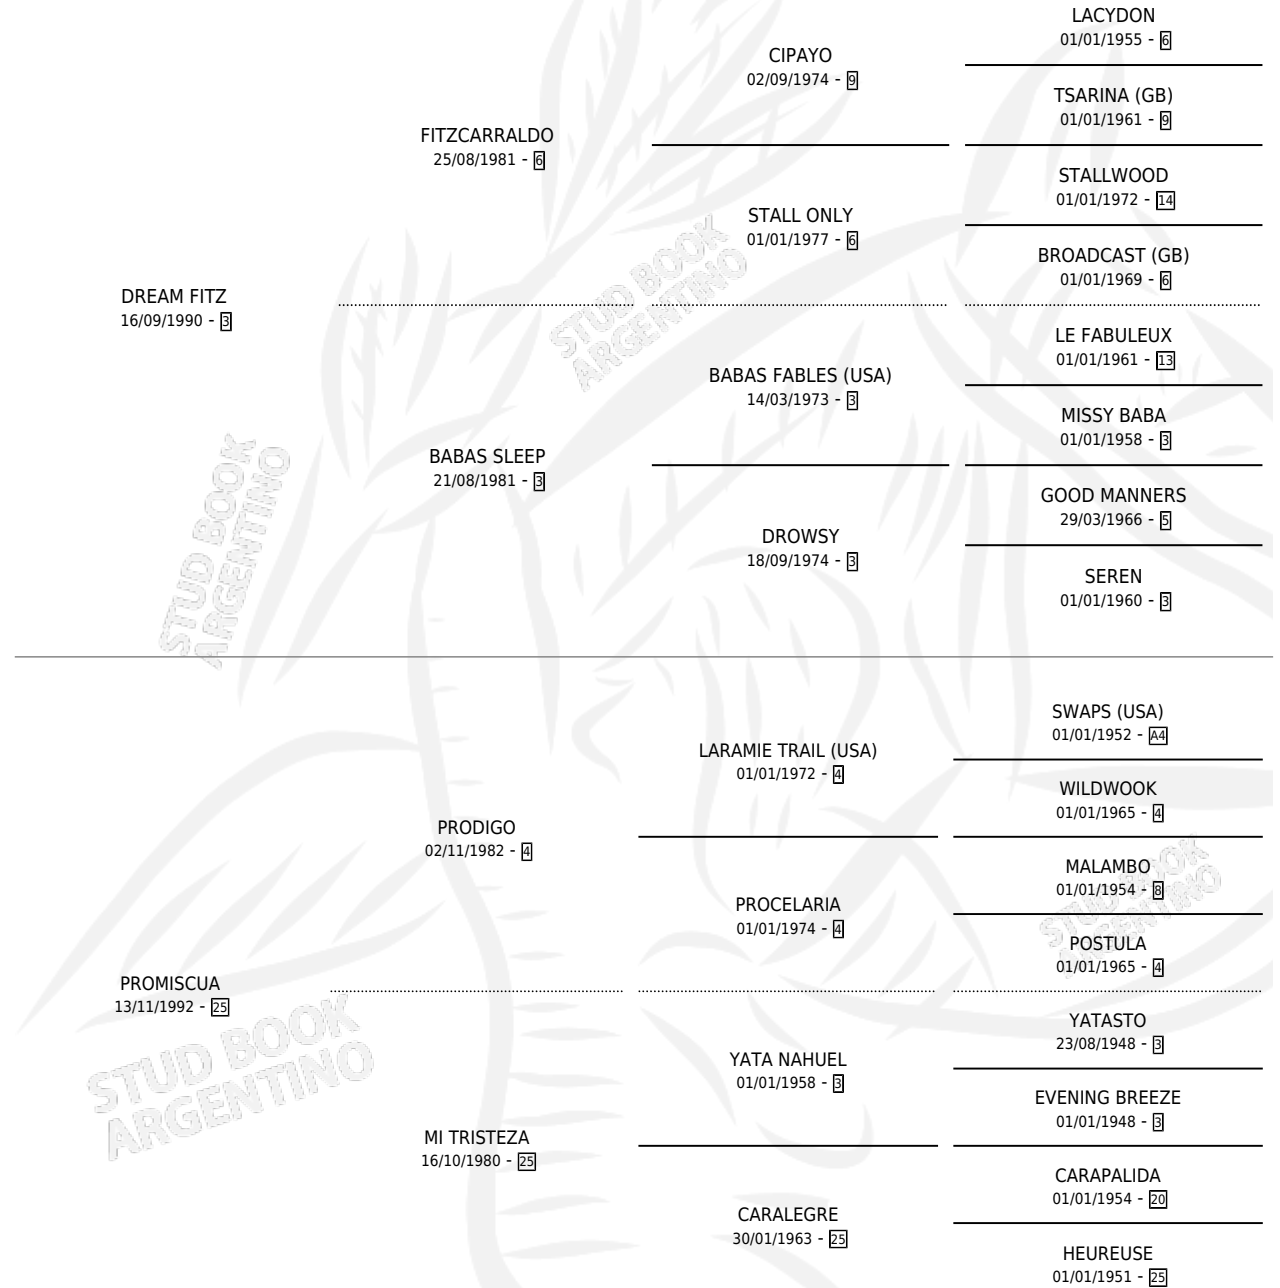

DIDASKALE

por DREAM FITZ y PROMISCUA por PRODIGO

Argentina · Macho · Zaino Colorado · SP · 26/07/2001
Familia 25 · Volumen 37

ESTADO

TIPIFICACIÓN SANGUÍNEA	✓
TIPIFICACIÓN POR ADN	X
PASAPORTE	X
IDENTIFICACIÓN POR MICROCHIP	X
REPRODUCTOR	X

Lugar de nacimiento: Alborada

Criador: Alborada

PEDIGREE

CAMPAÑA

Solo carreras oficiales de Argentina

POR EDAD

EDAD	CC	1°	2°	3°	4°	5°	NP	CLC	CLG	CLCG1	CLGG1	IMPORTE	GANANCIA / CC
3 AÑOS	4	0	0	0	0	0	4	0	0	0	0	\$0	\$0
TOTALES	4	0	0	0	0	0	4	0	0	0	0	\$0	\$0
%		0.0%	0.0%	0.0%	0.0%	0.0%	100%	0.0%	0.0%	0.0%	0.0%		