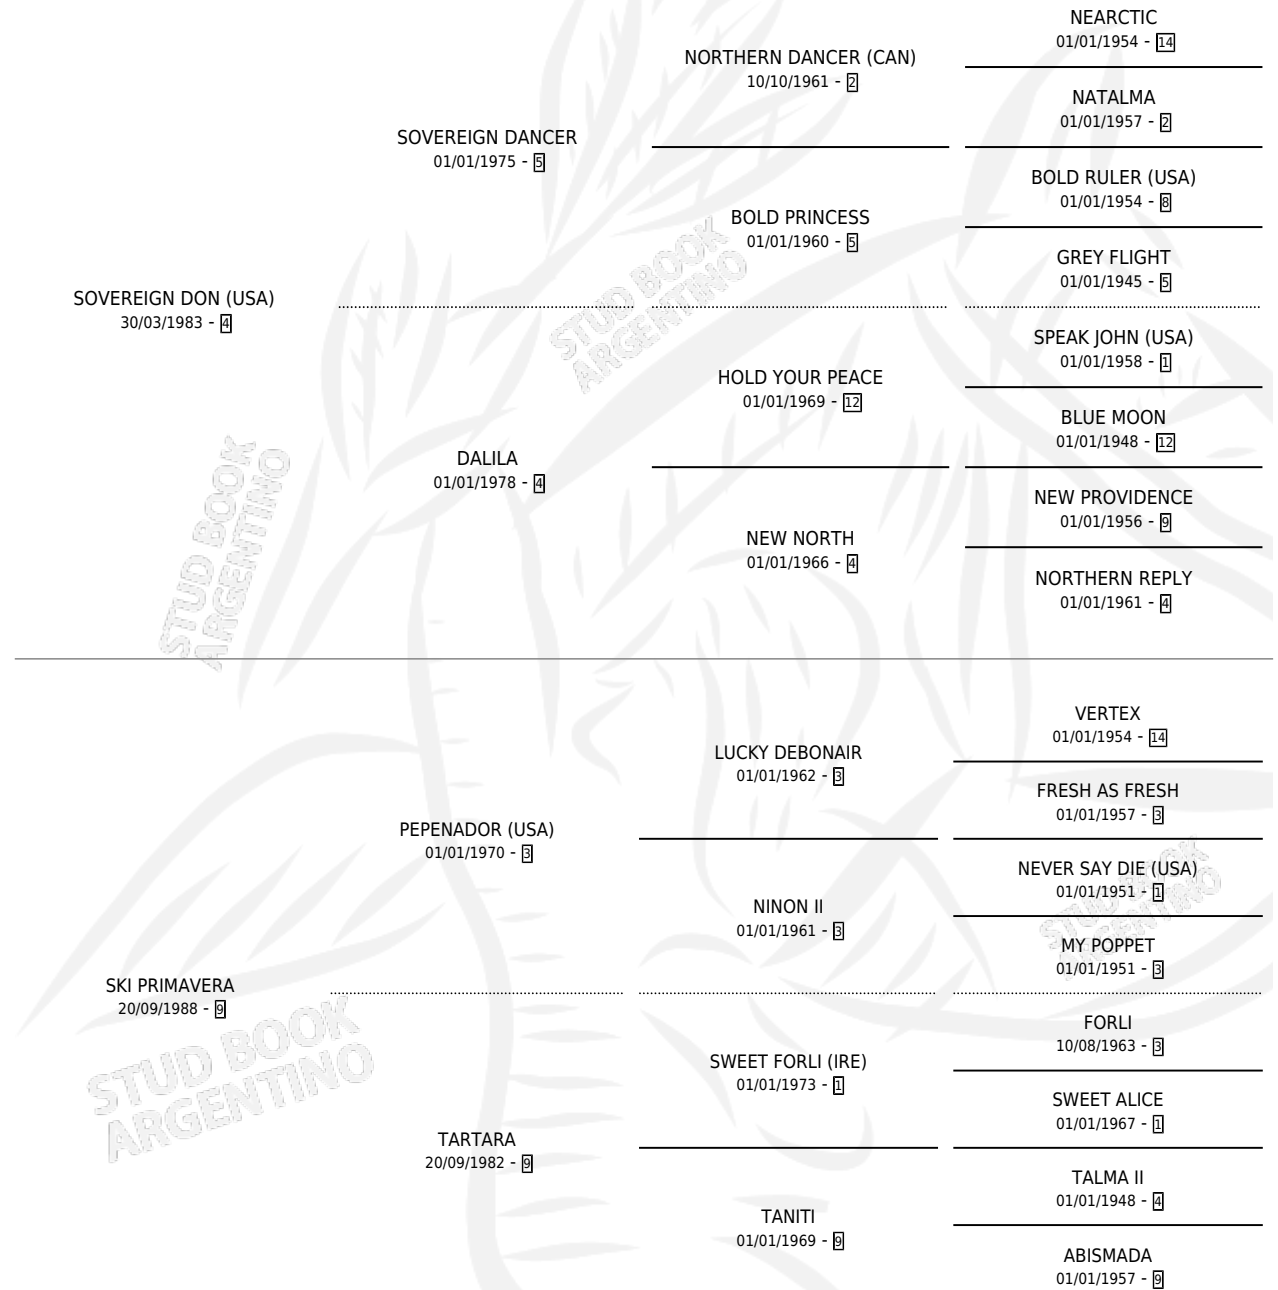

GALAXIA DON

por SOVEREIGN DON (USA) y SKI PRIMAVERA por
PEPENADOR (USA)

Argentina · Hembra · Zaino · SP · 16/07/2001
Familia 9-g · Volumen 37

ESTADO

TIPIFICACIÓN SANGUÍNEA	✓
TIPIFICACIÓN POR ADN	✓
PASAPORTE	X
IDENTIFICACIÓN POR MICROCHIP	X
REPRODUCTOR	✓

Lugar de nacimiento: Caryjuan
Criador: Caryjuan

~

HIJOS

	MACHOS	HEMBRAS
5 NACIERON	1	4
4 CORRIERON	1	3

SIN ACTUACIONES

PEDIGREE

CAMPAÑA

Solo carreras oficiales de Argentina