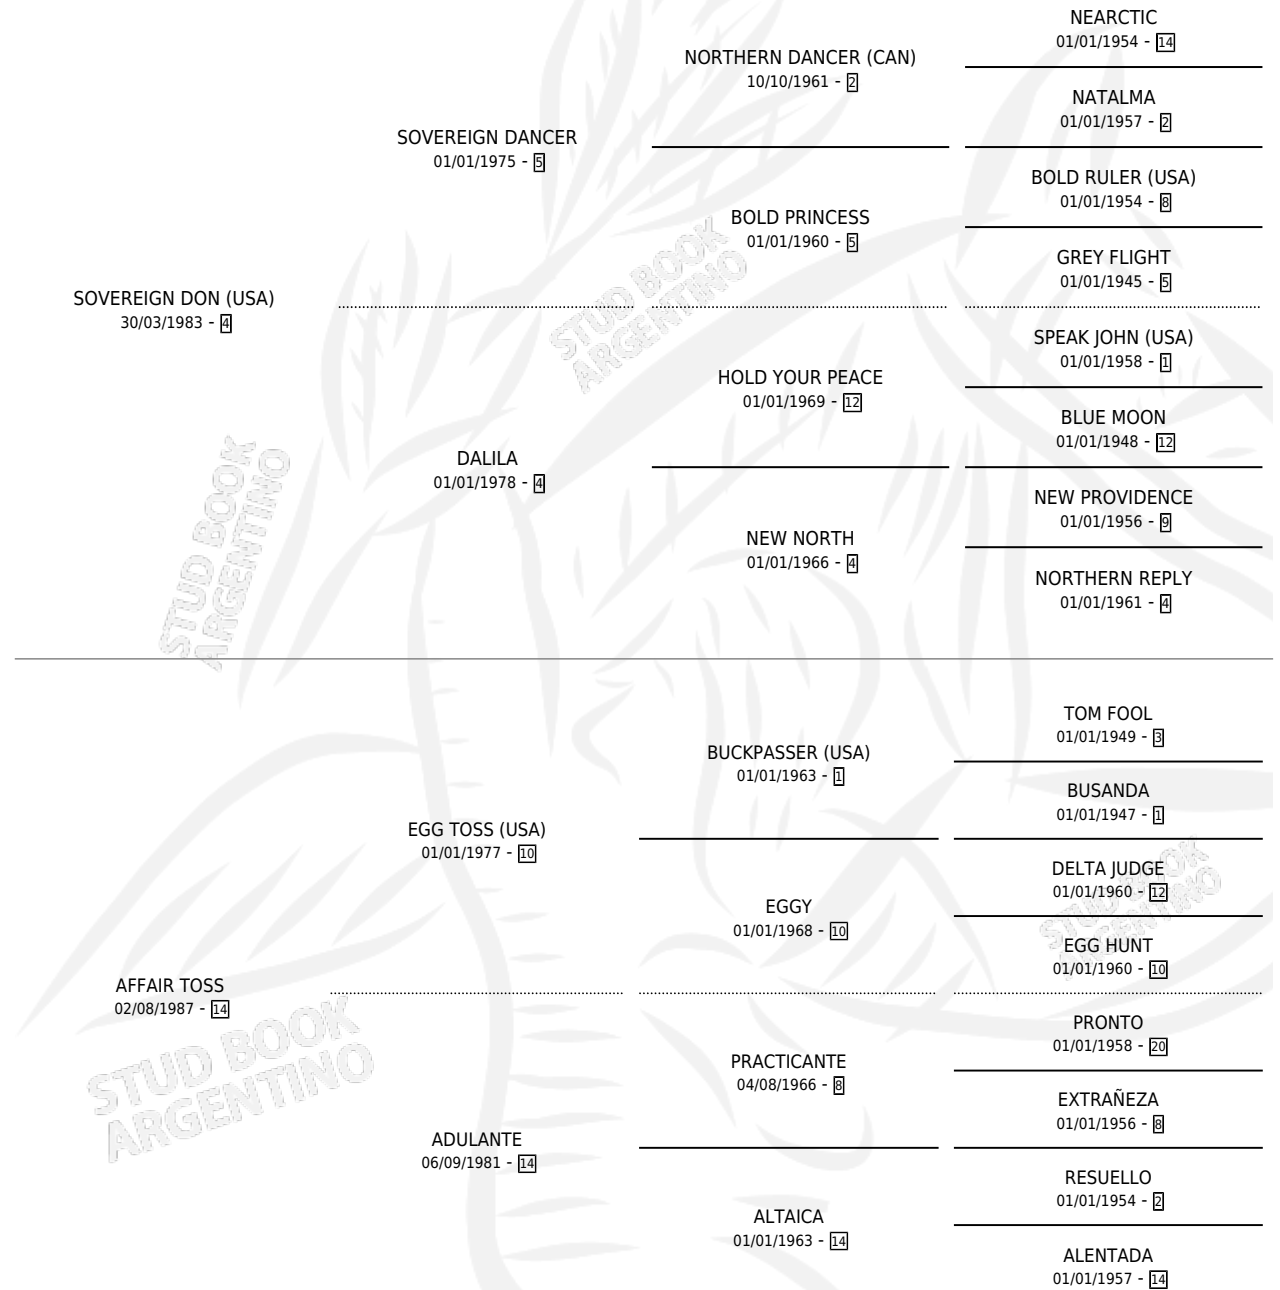

TATI DON

por SOVEREIGN DON (USA) y AFFAIR TOSS por EGG
TOSS (USA)

Argentina · Hembra · Zaino Colorado · SP · 25/07/2001
Familia 14-a · Volumen 37

ESTADO

TIPIFICACIÓN SANGUÍNEA	✓
TIPIFICACIÓN POR ADN	X
PASAPORTE	X
IDENTIFICACIÓN POR MICROCHIP	X
REPRODUCTOR	X

Lugar de nacimiento: Caryjuan
Criador: Caryjuan

PEDIGREE

TATI DON

Datos oficiales del Stud Book Argentino

Documento generado el 06/06/2025

studbook.org.ar