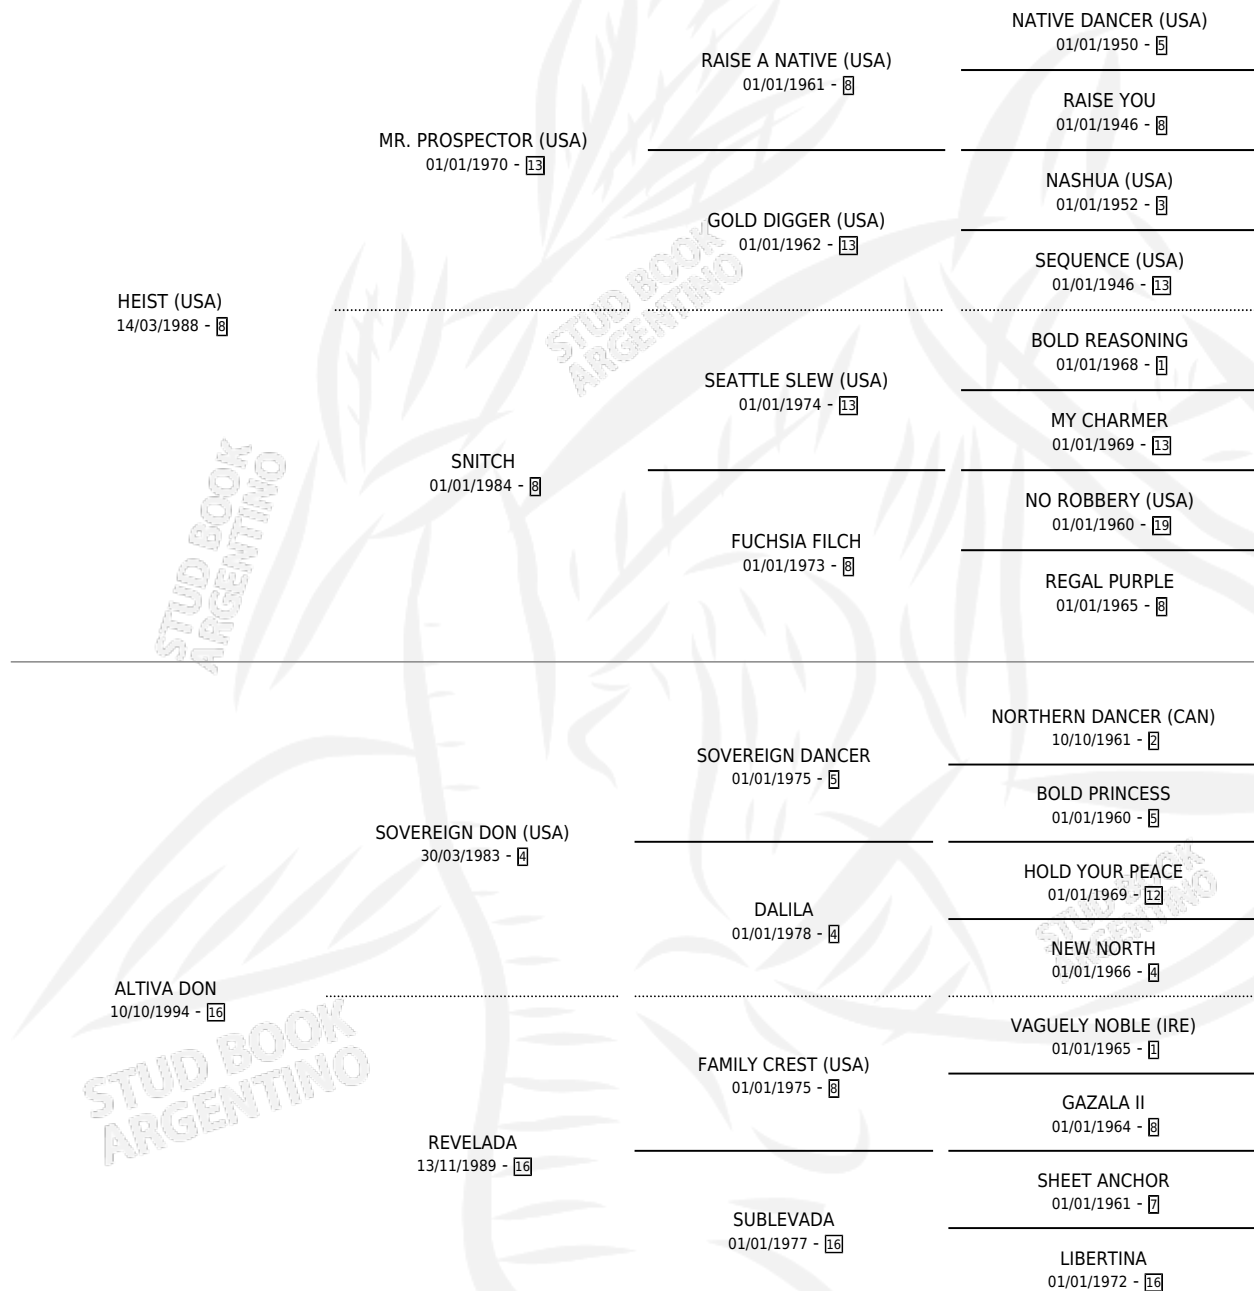

RAGAZZA HEI

por HEIST (USA) y ALTIVA DON por SOVEREIGN DON (USA)

Argentina · Hembra · Zaino · SP · 29/07/2001
Familia 16-e · Volumen 37

ESTADO

TIPIFICACIÓN SANGUÍNEA	✓
TIPIFICACIÓN POR ADN	✓
PASAPORTE	X
IDENTIFICACIÓN POR MICROCHIP	X
REPRODUCTOR	✓

Lugar de nacimiento: Caryjuan
Criador: Caryjuan

~

HIJOS

	MACHOS	HEMBRAS
5 NACIERON	4	1
2 CORRIERON	2	0

SIN ACTUACIONES

PEDIGREE