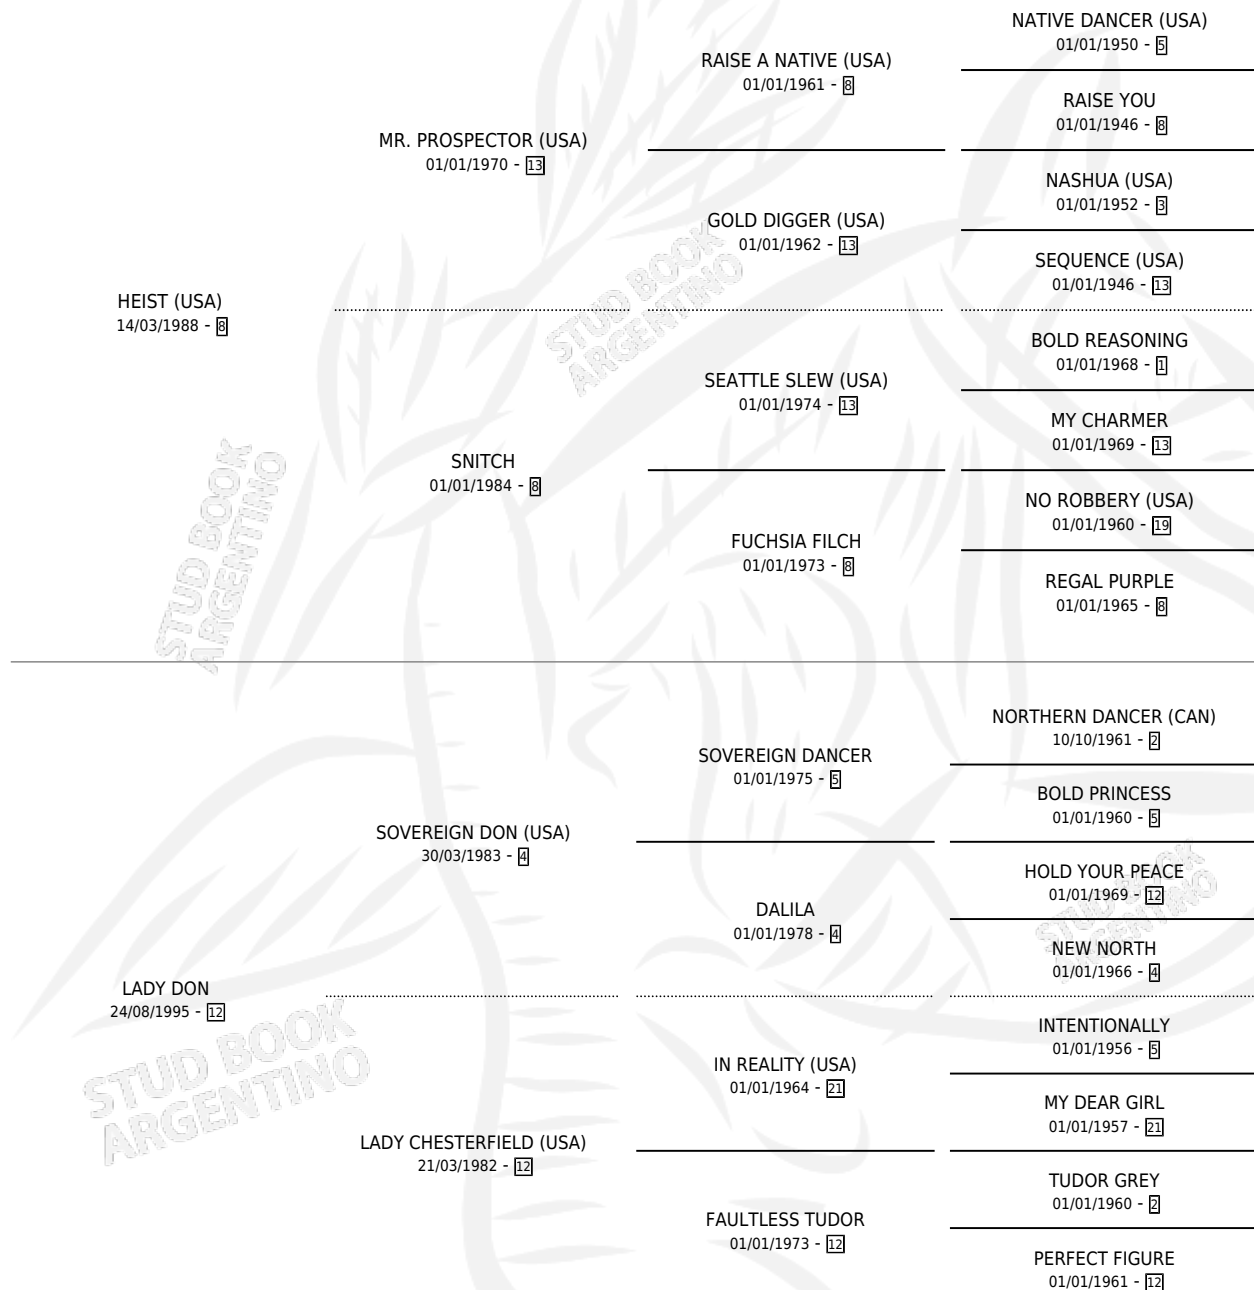

SATURNO HEI

por HEIST (USA) y LADY DON por SOVEREIGN DON (USA)

Argentina · Macho · Zaino · SP · 01/08/2001
Familia 12-b · Volumen 37

ESTADO

TIPIFICACIÓN SANGUÍNEA	X
TIPIFICACIÓN POR ADN	X
PASAPORTE	X
IDENTIFICACIÓN POR MICROCHIP	X
REPRODUCTOR	X

Lugar de nacimiento: Caryjuan

Criador: Caryjuan

PEDIGREE

SATURNO HEI

Datos oficiales del Stud Book Argentino

Documento generado el 06/05/2026

studbook.org.ar