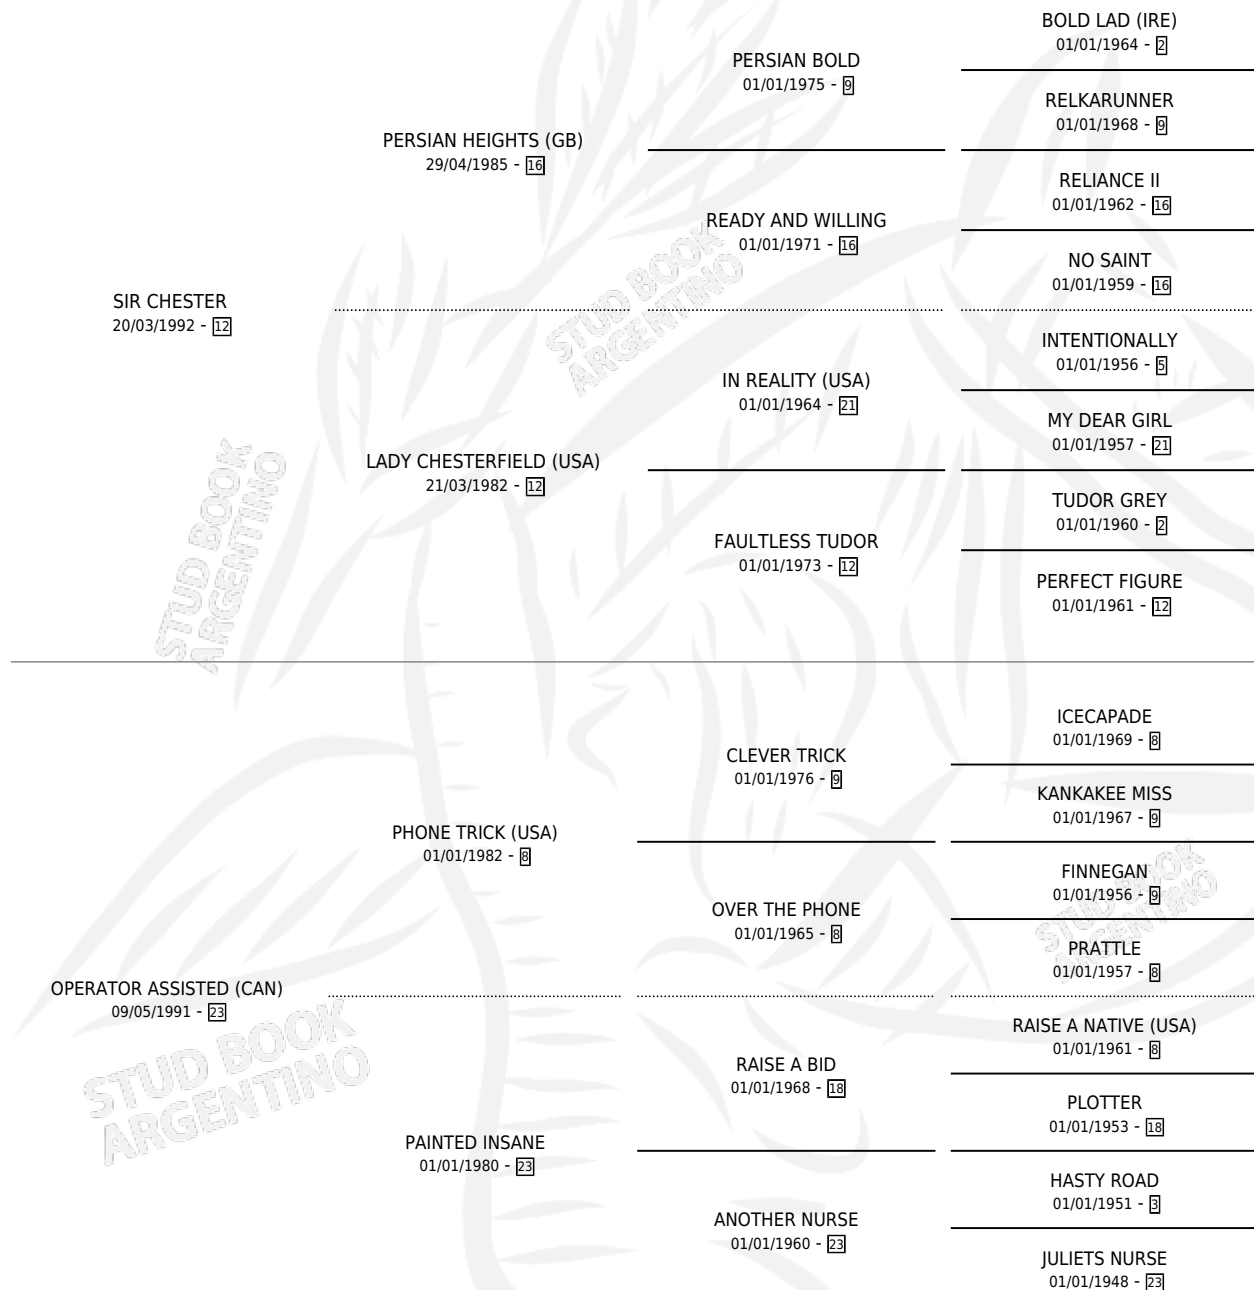

NEPTUNO TER

por SIR CHESTER y OPERATOR ASSISTED (CAN) por
PHONE TRICK (USA)

Argentina · Macho · Zaino · SP · 06/08/2001
Familia 23-b · Volumen 37

ESTADO

TIPIFICACIÓN SANGUÍNEA	✓
TIPIFICACIÓN POR ADN	X
PASAPORTE	X
IDENTIFICACIÓN POR MICROCHIP	X
REPRODUCTOR	X

Lugar de nacimiento: Caryjuan
Criador: Caryjuan

PEDIGREE

CAMPAÑA

Solo carreras oficiales de Argentina

POR EDAD

EDAD	CC	1°	2°	3°	4°	5°	NP	CLC	CLG	CLCG1	CLGG1	IMPORTE	GANANCIA / CC
3 AÑOS	6	1	1	0	1	0	3	0	0	0	0	\$15,135	\$2,523
4 AÑOS	11	2	0	3	3	2	1	0	0	0	0	\$37,088	\$3,372
5 AÑOS	1	0	0	0	0	0	1	0	0	0	0	\$0	\$0
TOTALES	18	3	1	3	4	2	5	0	0	0	0	\$52,223	\$2,901
%		16.7%	5.6%	16.7%	22.2%	11.1%	27.8%	0.0%	0.0%	0.0%	0.0%		