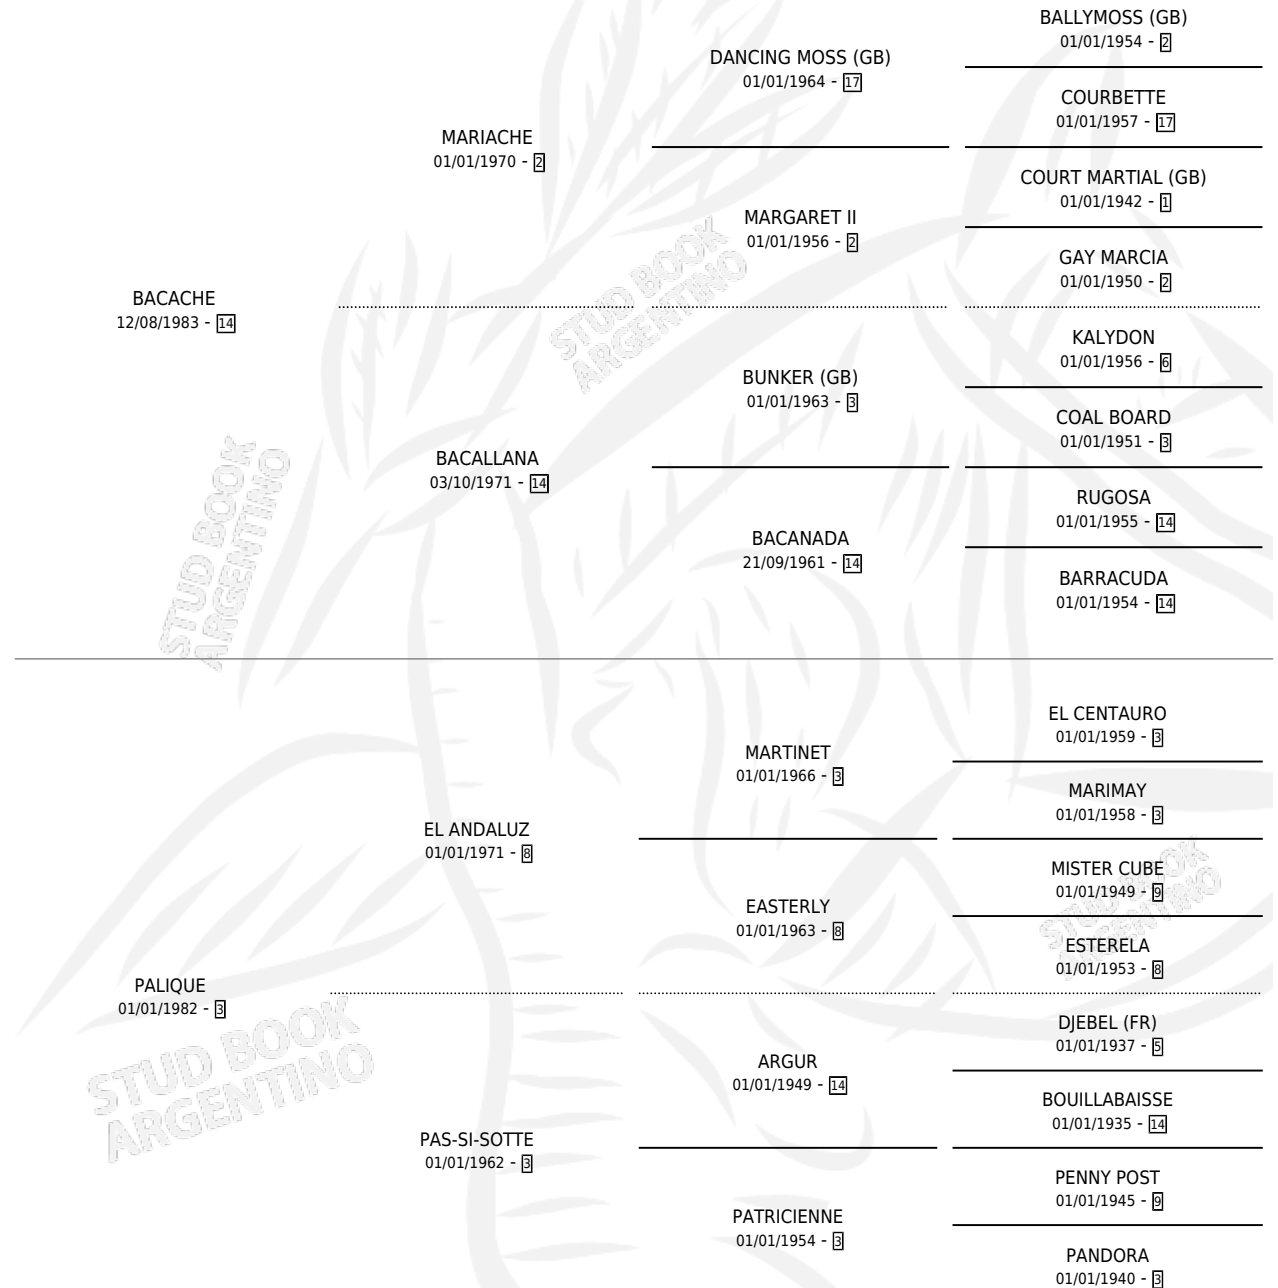

ANDALUCES

por **BACACHE** y **PALIQUE** por **EL ANDALUZ**

Argentina · Hembra · Alazan · SP · 16/07/2001
Familia 3-m · Volumen 37

ESTADO

TIPIFICACIÓN SANGUÍNEA	✓
TIPIFICACIÓN POR ADN	✓
PASAPORTE	X
IDENTIFICACIÓN POR MICROCHIP	X
REPRODUCTOR	✓

Lugar de nacimiento: San Jeronimo Sur

Criador: San Jeronimo Sur

PEDIGREE

CAMPAÑA

Solo carreras oficiales de Argentina

POR EDAD

EDAD	CC	1°	2°	3°	4°	5°	NP	CLC	CLG	CLCG1	CLGG1	IMPORTE	GANANCIA / CC
3 AÑOS	5	0	1	2	1	1	0	0	0	0	0	\$2,125	\$425
4 AÑOS	10	0	0	3	2	2	3	0	0	0	0	\$6,025	\$603
5 AÑOS	9	3	2	1	2	0	1	0	0	0	0	\$25,525	\$2,836
TOTALES	24	3	3	6	5	3	4	0	0	0	0	\$33,675	\$1,403
%		12.5%	12.5%	25.0%	20.8%	12.5%	16.7%	0.0%	0.0%	0.0%	0.0%		

Ganadora de 3 carreras en Palermo y Rosario - \$33,675, a los 5 años.

POR DISTANCIA

HIPODROMO	CC	1°	2°	3°	4°	5°	NP	CLC	CLG	CLCG1	CLGG1	IMPORTE
ROSARIO	7	2	1	1	2	0	1	0	0	0	0	\$8,875
1100 MTS	3	0	1	0	2	0	0	0	0	0	0	\$675
1300 MTS	3	2	0	0	0	0	1	0	0	0	0	\$8,000
1200 MTS	1	0	0	1	0	0	0	0	0	0	0	\$200
SAN ISIDRO	11	0	0	3	3	2	3	0	0	0	0	\$6,450
1400 MTS	11	0	0	3	3	2	3	0	0	0	0	\$6,450
PALERMO	6	1	2	2	0	1	0	0	0	0	0	\$18,350
1400 MTS	6	1	2	2	0	1	0	0	0	0	0	\$18,350