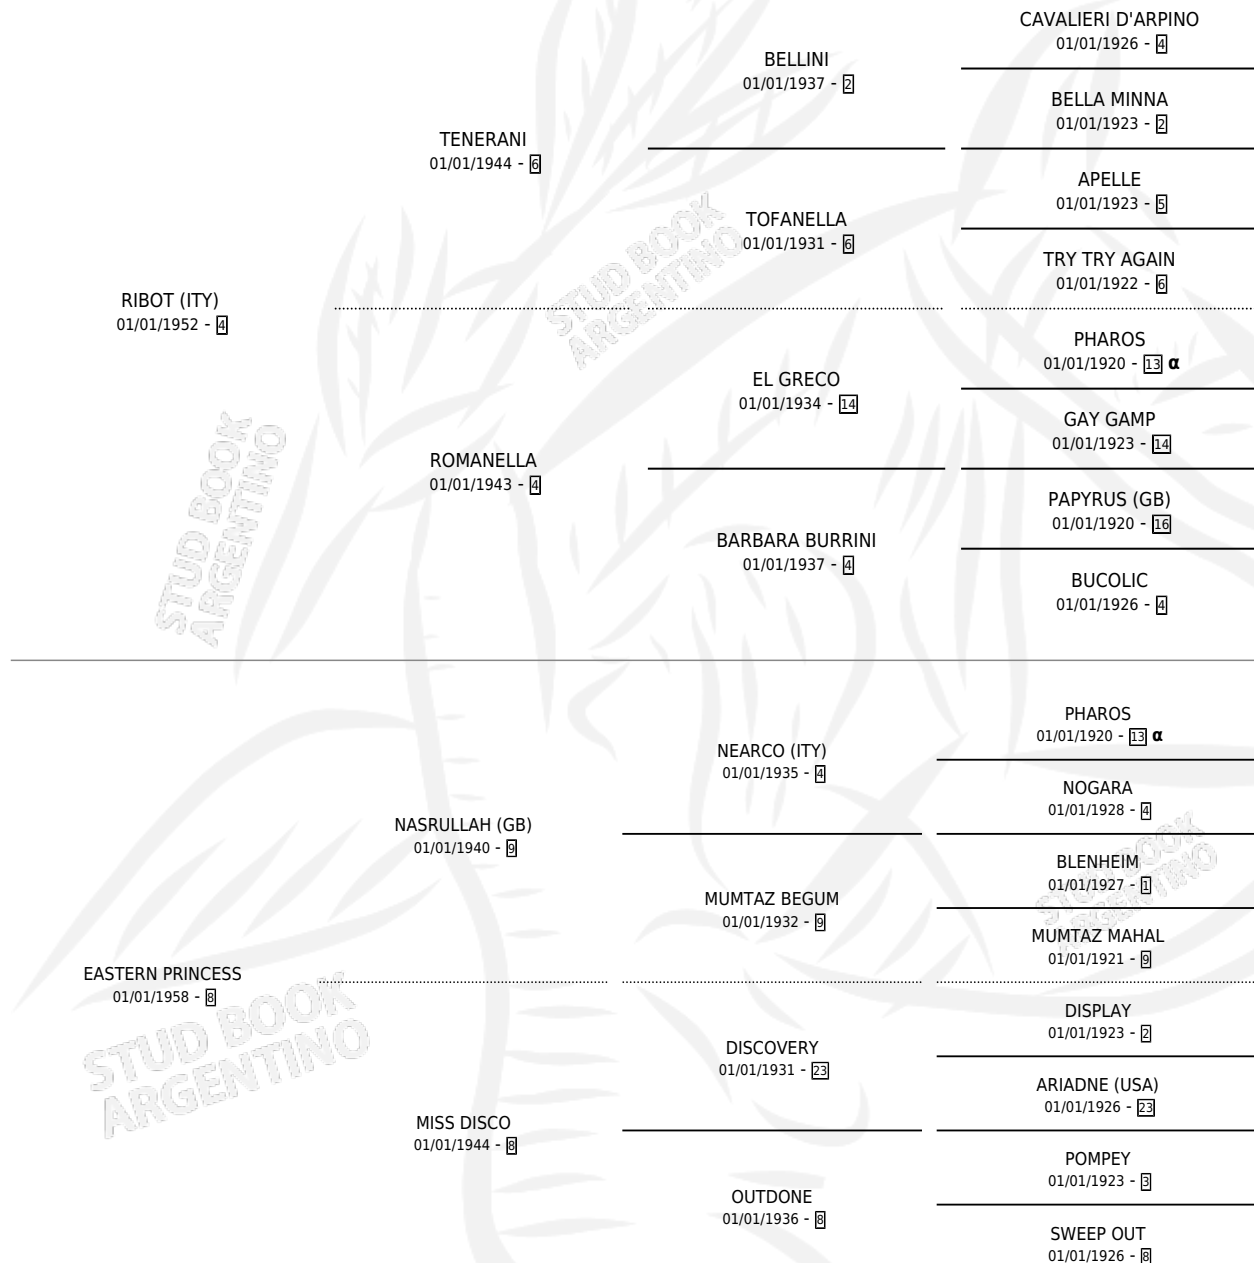

BENISSIMO

por **RIBOT (ITY)** y **EASTERN PRINCESS** por **NASRULLAH (GB)**

Argentina · Macho · Alazan · SP · 01/01/1969
Familia 8-d · Volumen 27

ESTADO

TIPIFICACIÓN SANGUÍNEA	X
TIPIFICACIÓN POR ADN	X
PASAPORTE	X
IDENTIFICACIÓN POR MICROCHIP	X
REPRODUCTOR	✓

Lugar de nacimiento: Campo particular
Criador: Sin dato

~

HIJOS

	MACHOS	HEMBRAS
67 NACIERON	29	37
36 CORRIERON	18	17
36 GANARON	18	17

1	1	0
GANADORES CL	GANADORES GR	GANADORES G1

PEDIGREE

INBREEDING : **α**