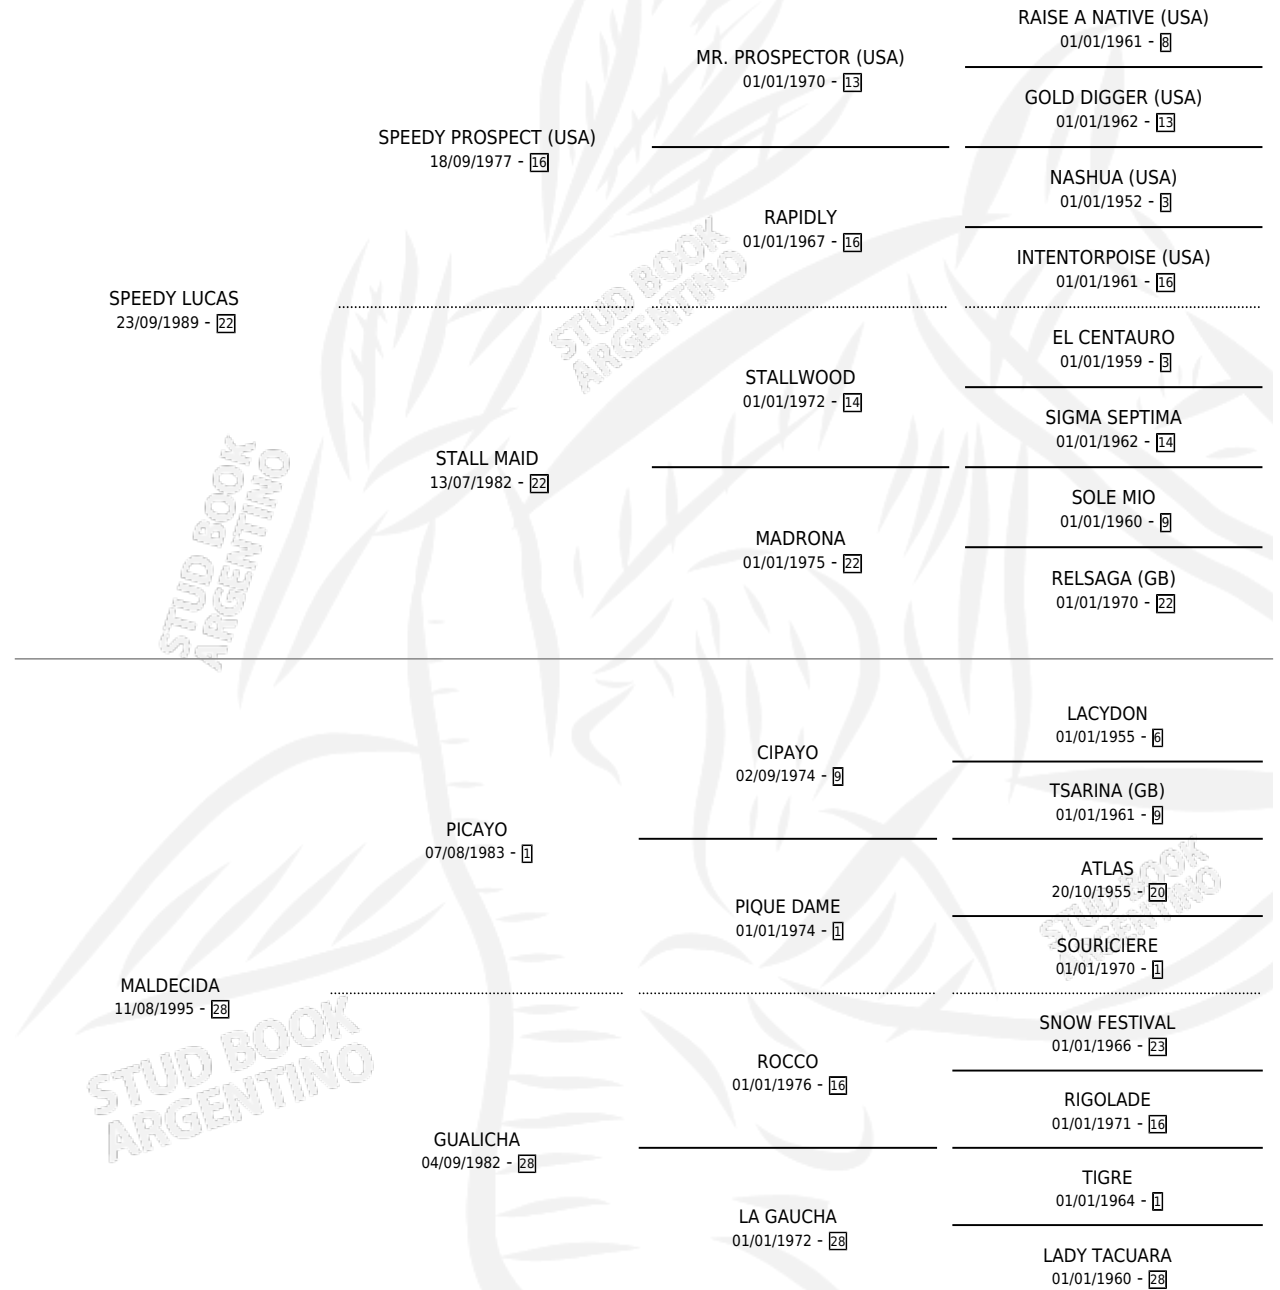

MALICHA

por **SPEEDY LUCAS** y **MALDECIDA** por **PICAYO**

Argentina · Hembra · Zaino · SP · 23/07/2001
Familia 28 · Volumen 37

ESTADO

TIPIFICACIÓN SANGUÍNEA	✓
TIPIFICACIÓN POR ADN	✓
PASAPORTE	X
IDENTIFICACIÓN POR MICROCHIP	X
REPRODUCTOR	✓

Lugar de nacimiento: San Ambrosio

Criador: San Ambrosio

~

HIJOS

	MACHOS	HEMBRAS
1 NACIERON	1	0

SIN ACTUACIONES

PEDIGREE

S