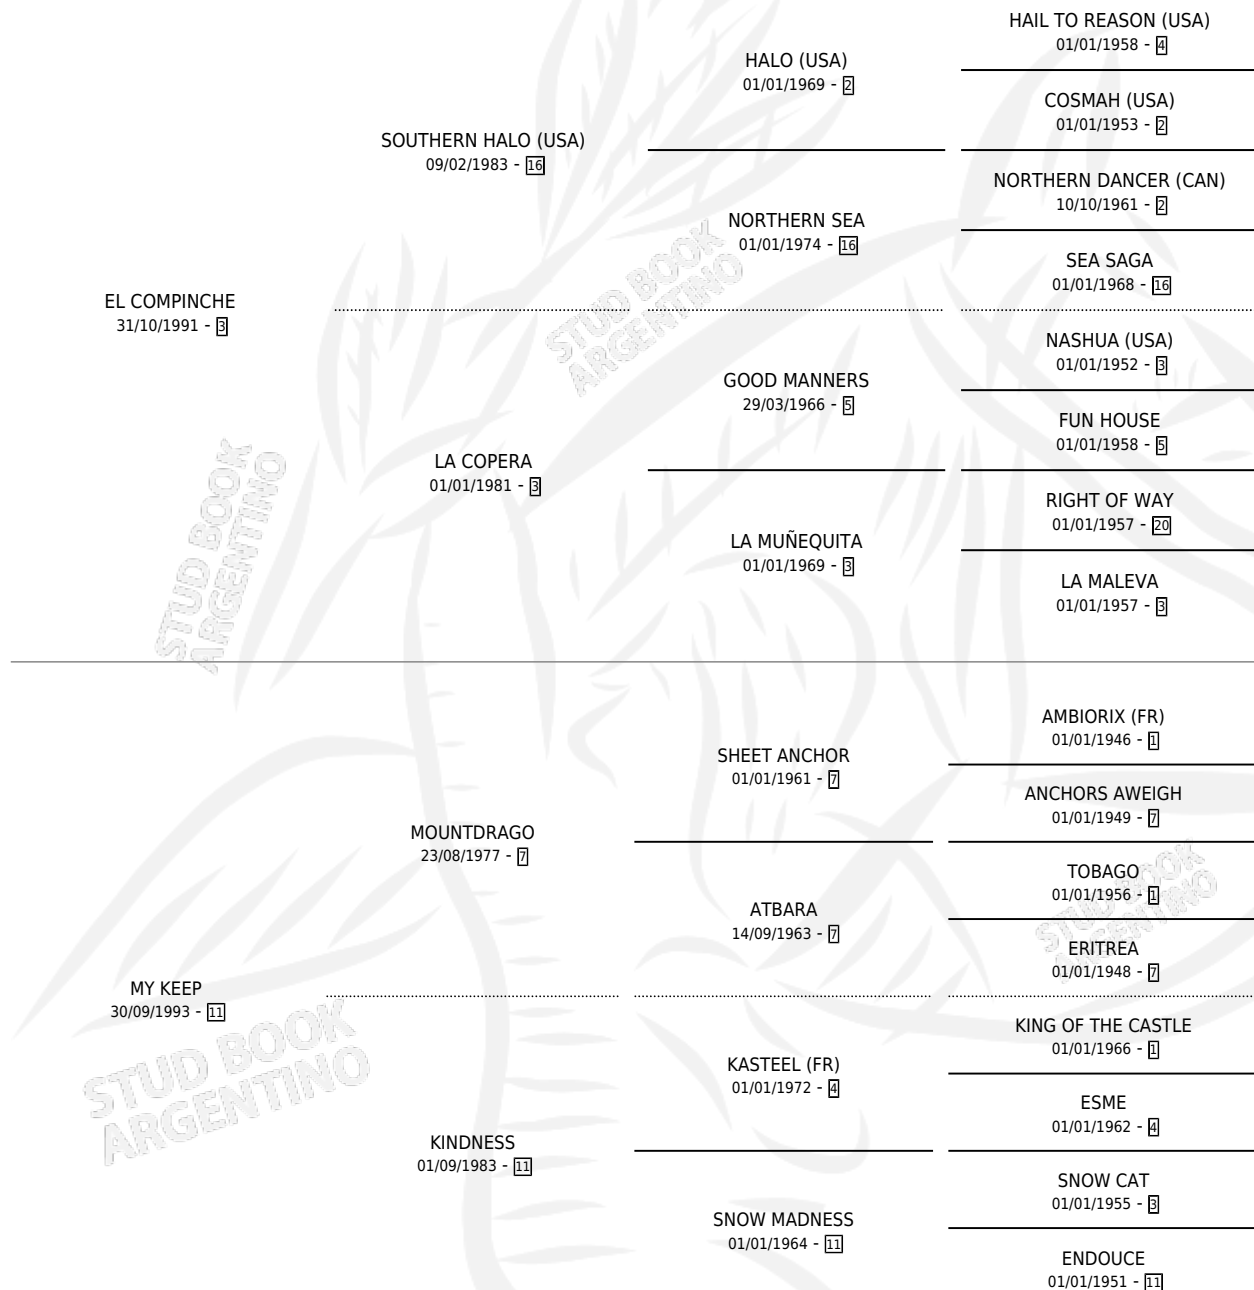

Lugar de nacimiento: Don Santiago

Criador: Don Santiago

~

HIJOS

	MACHOS	HEMBRAS
7 NACIERON	3	4
6 CORRIERON	2	4
6 GANARON	2	4

1	1	0
GANADORES CL	GANADORES GR	GANADORES G1

PEDIGREE

CAMPAÑA

Solo carreras oficiales de Argentina

POR EDAD

EDAD	CC	1°	2°	3°	4°	5°	NP	CLC	CLG	CLCG1	CLGG1	IMPORTE	GANANCIA / CC
4 AÑOS	1	0	1	0	0	0	0	0	0	0	0	\$2,550	\$2,550
5 AÑOS	10	2	3	1	0	1	3	0	0	0	0	\$30,970	\$3,097
TOTALES	11	2	4	1	0	1	3	0	0	0	0	\$33,520	\$3,047
%		18.2%	36.4%	9.1%	0.0%	9.1%	27.3%	0.0%	0.0%	0.0%	0.0%		