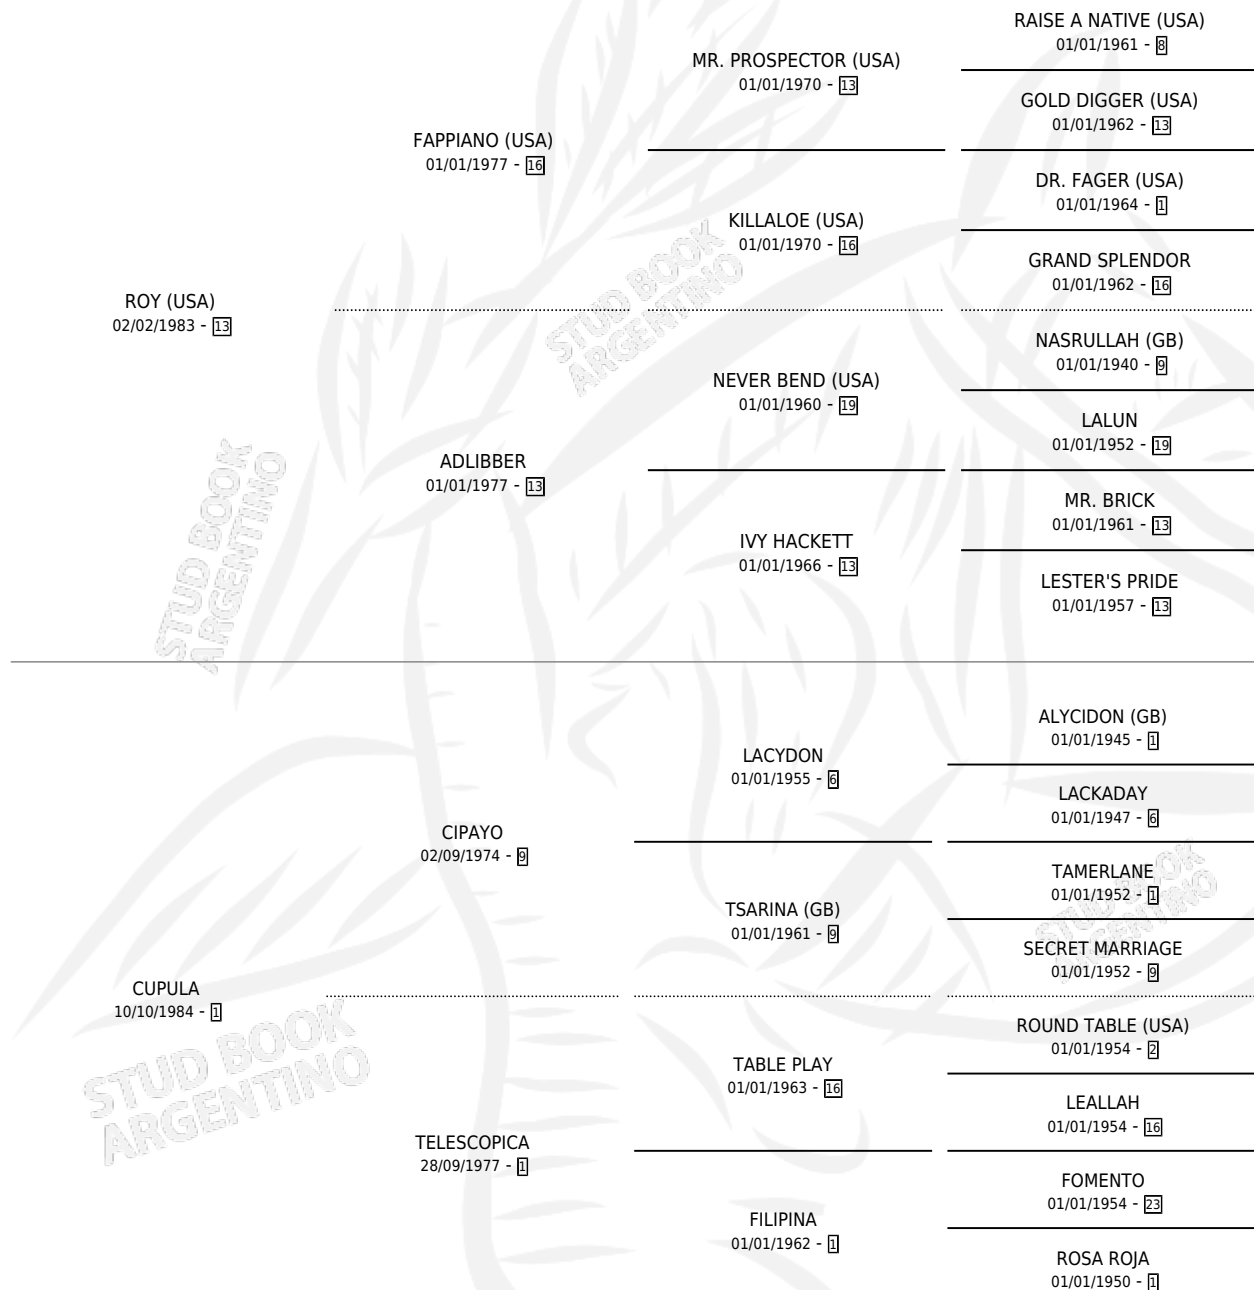

DOÑA CURDA

por ROY (USA) y CUPULA por CIPAYO

Argentina · Hembra · Zaino · SP · 01/08/2001
Familia 1-s · Volumen 37

ESTADO

TIPIFICACIÓN SANGUÍNEA	✓
TIPIFICACIÓN POR ADN	✓
PASAPORTE	X
IDENTIFICACIÓN POR MICROCHIP	X
REPRODUCTOR	✓

Lugar de nacimiento: San Benito

Criador: San Benito

~

HIJOS

	MACHOS	HEMBRAS
8 NACIERON	4	4
6 CORRIERON	3	3
5 GANARON	2	3
1 GANADORES CL	0 GANADORES GR	0 GANADORES G1

PEDIGREE

**S**cimientos **8** / Efectividad **80.00%**

PADRILLO	PRODUCTO	CRIADOR	1ER SERVICIO	ÚLTIMO SERVICIO
FREUD (USA)	DON DAMASCO (M Z, 08/10/2016)	SAN BENITO	01/09/2015	01/11/2015
DOÑA CURDA	PIPI DON (M Z, 23/08/2015)	SAN BENITO	12/08/2014	03/09/2014
FREUD (USA)	DON DALTON (M Z, 01/08/2014)	SAN BENITO	06/08/2013	06/08/2013
PURE PRIZE (USA)	DON DANZANTE (M Z, 06/10/2012)	SAN BENITO	22/10/2011	22/10/2011
ORPEN (USA)	DOÑA DALLAS (H Z, 20/08/2011)	SAN BENITO	19/08/2010	19/08/2010
FOOTSTEPSINTHESAND (GB)	∅		21/10/2009	21/10/2009
ORPEN (USA)	DOÑA DADA (H Z, 21/09/2009)	SAN BENITO	13/10/2008	13/10/2008
ORPEN (USA)	DOÑA DAKOTA (H ZC, 11/08/2008)	SAN BENITO	25/08/2007	25/08/2007
INDYGO SHINER (USA)	∅		18/08/2006	18/08/2006
ORPEN (USA)	DOÑA DAGA (H Z, 18/07/2006) •MURIÓ EL 27/02/2016•	SAN BENITO	15/08/2005	15/08/2005