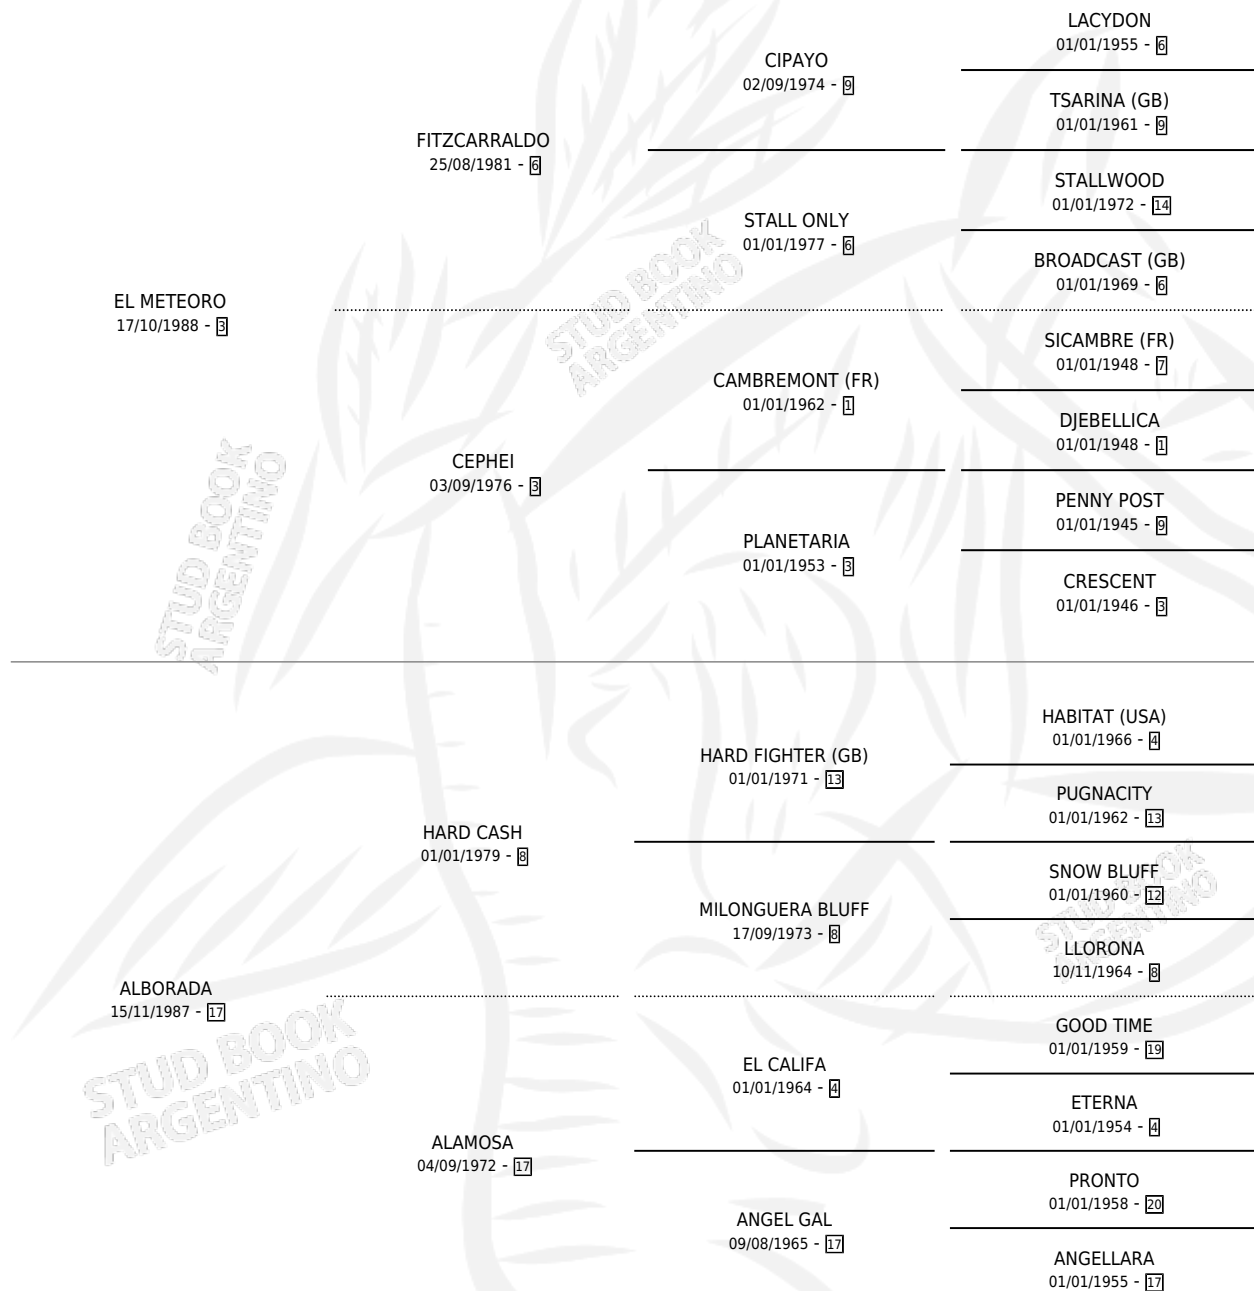

PAPARDELLE

por EL METEORO y ALBORADA por HARD CASH

Argentina · Macho · Alazan · SP · 23/07/2001
Familia 17-c · Volumen 37

ESTADO

TIPIFICACIÓN SANGUÍNEA	✓
TIPIFICACIÓN POR ADN	X
PASAPORTE	X
IDENTIFICACIÓN POR MICROCHIP	X
REPRODUCTOR	X

Lugar de nacimiento: Epuyen

Criador: Sin dato

PEDIGREE

CAMPAÑA

Solo carreras oficiales de Argentina

POR EDAD

EDAD	CC	1°	2°	3°	4°	5°	NP	CLC	CLG	CLCG1	CLGG1	IMPORTE	GANANCIA / CC
3 AÑOS	3	0	0	1	0	0	2	0	0	0	0	\$200	\$67
TOTALES	3	0	0	1	0	0	2	0	0	0	0	\$200	\$67
%		0.0%	0.0%	33.3%	0.0%	0.0%	66.7%	0.0%	0.0%	0.0%	0.0%		