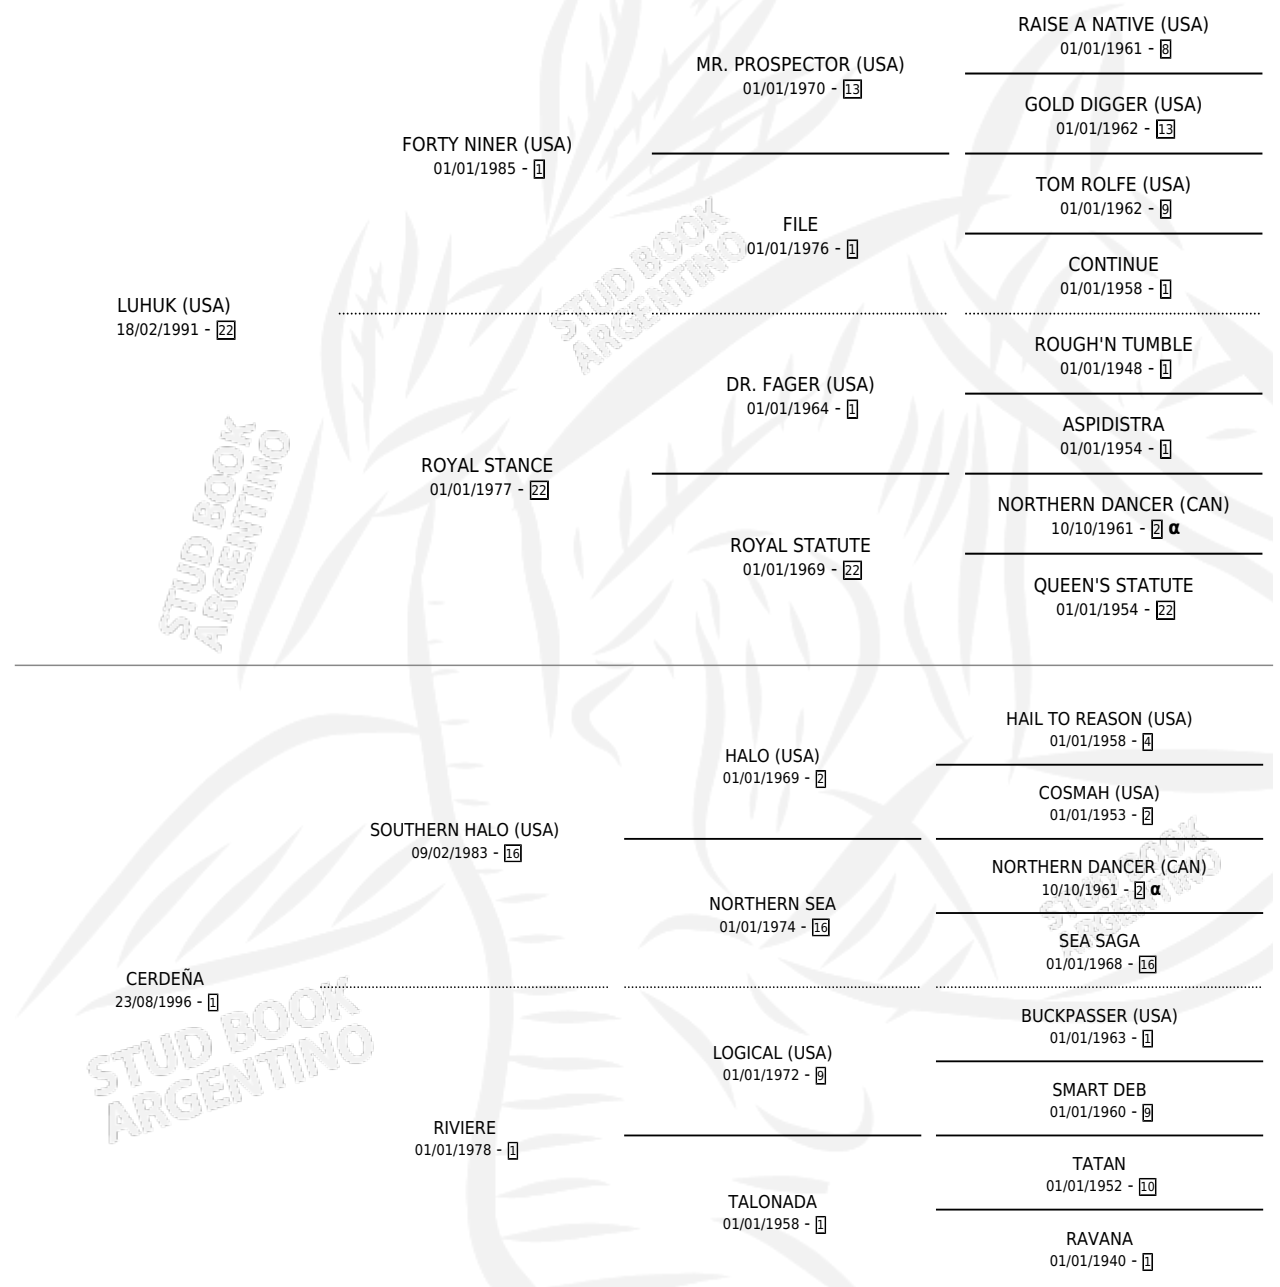

SICILIA

por **LUHUK (USA)** y **CERDEÑA** por **SOUTHERN HALO (USA)**

Argentina · Hembra · Zaino Doradillo · SP · 26/07/2001
Familia 1-w · Volumen 37

ESTADO

TIPIFICACIÓN SANGUÍNEA	✓
TIPIFICACIÓN POR ADN	✓
PASAPORTE	X
IDENTIFICACIÓN POR MICROCHIP	X
REPRODUCTOR	✓

Lugar de nacimiento: La Quebrada
Criador: La Quebrada

~

HIJOS

	MACHOS	HEMBRAS
5 NACIERON	2	3
3 CORRIERON	2	1
2 GANARON	2	0
0 GANADORES CL	0 GANADORES GR	0 GANADORES G1

PEDIGREE

INBREEDING : α