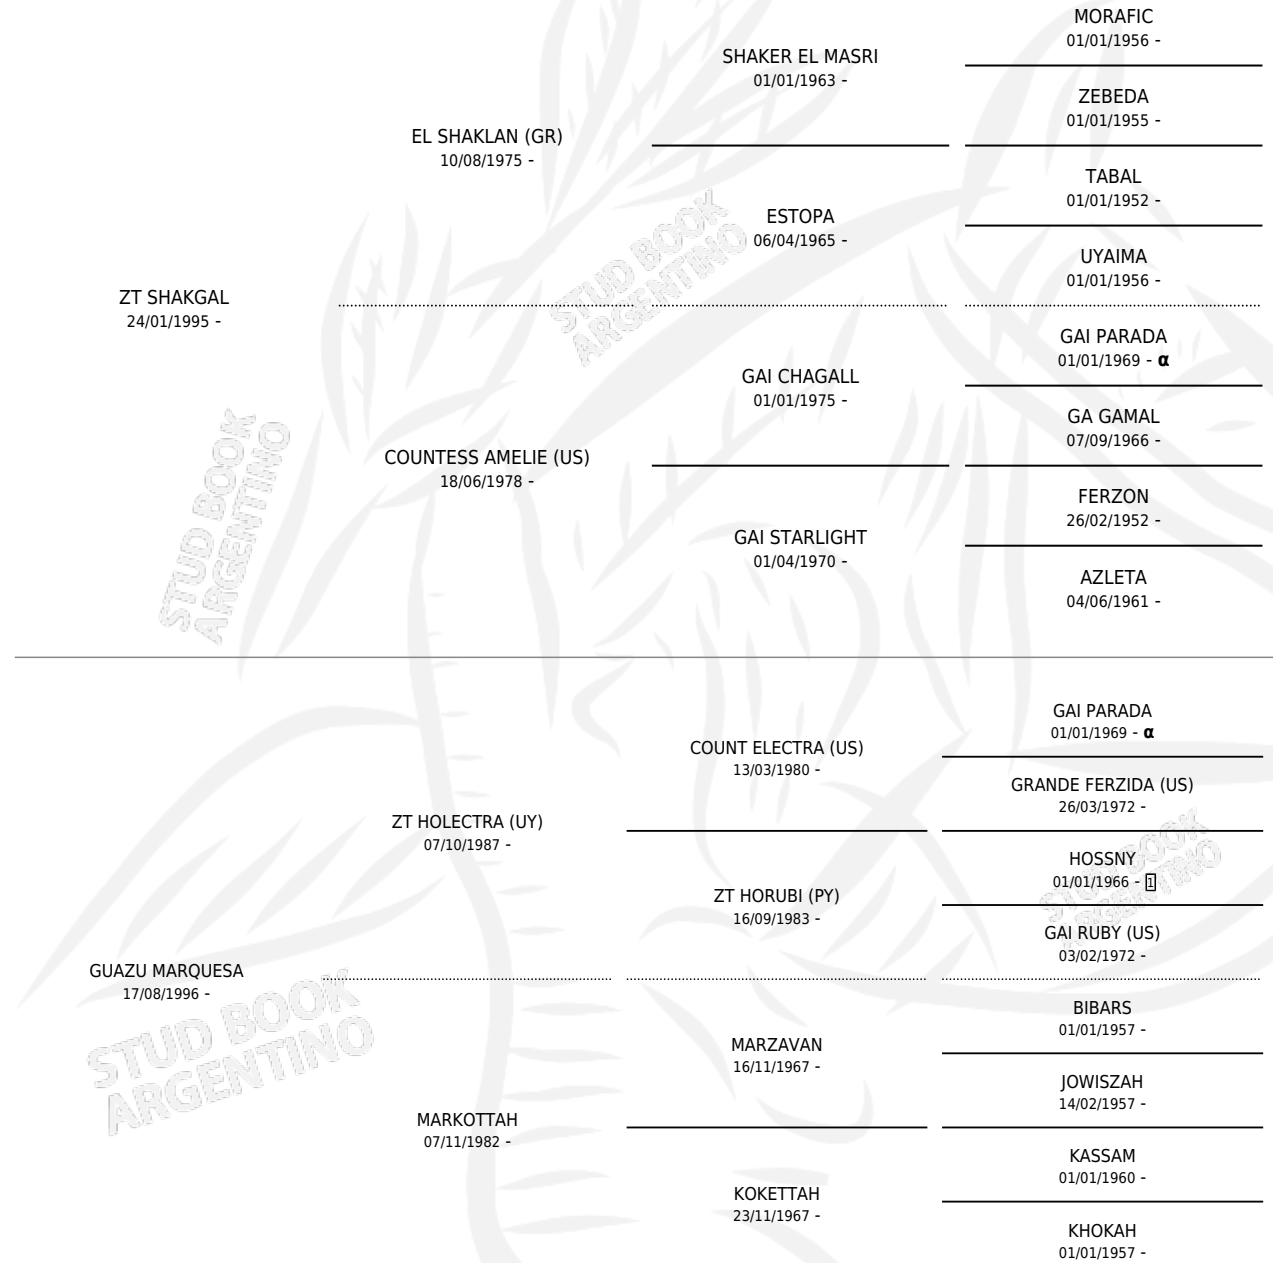

GUAZU DUQUESA

por ZT SHAKGAL y GUAZU MARQUESA por ZT HOLECTRA (UY)

Argentina · Hembra · Tordillo · AP · 19/07/2001
Familia · Volumen 37

ESTADO

TIPIFICACIÓN SANGUÍNEA	✓
TIPIFICACIÓN POR ADN	X
PASAPORTE	X
IDENTIFICACIÓN POR MICROCHIP	X
REPRODUCTOR	X

Lugar de nacimiento: La Encandilada
Criador: La Encandilada

PEDIGREE

INBREEDING : α