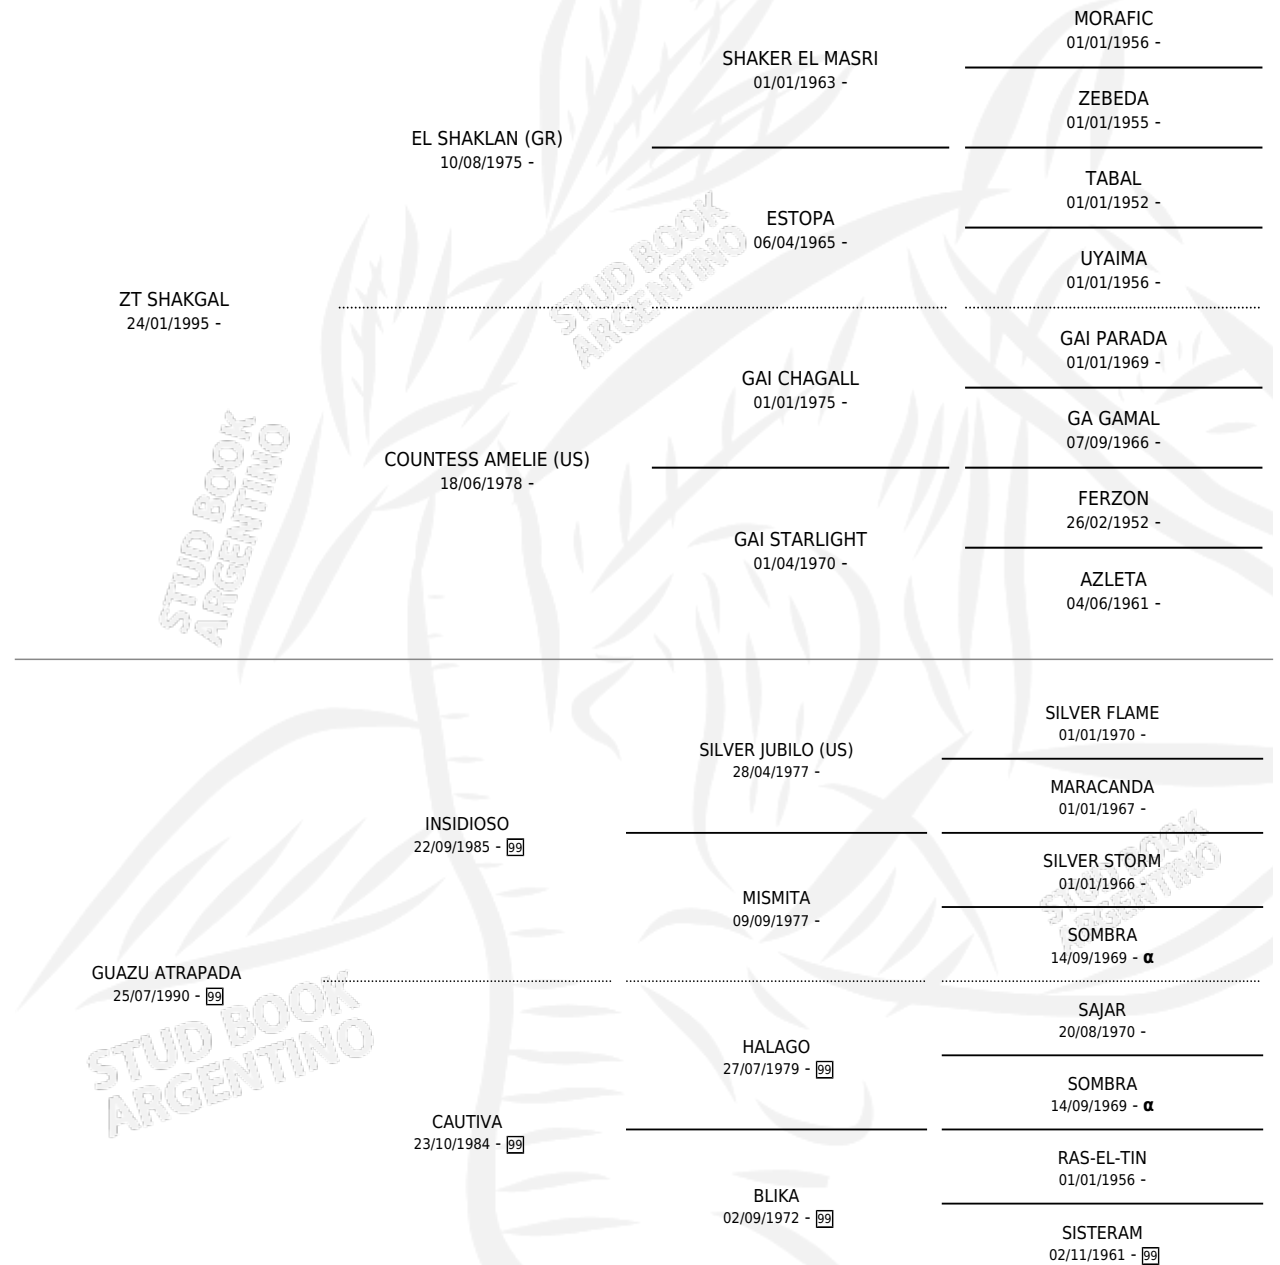

GUAZU AVUTARDA

por ZT SHAKGAL y GUAZU ATRAPADA por INSIDIOSO

Argentina · Hembra · Tordillo · AP · 06/08/2001
Familia 99 · Volumen 37

ESTADO

TIPIFICACIÓN SANGUÍNEA	X
TIPIFICACIÓN POR ADN	X
PASAPORTE	X
IDENTIFICACIÓN POR MICROCHIP	X
REPRODUCTOR	X

Lugar de nacimiento: La Encandilada

Criador: La Encandilada

PEDIGREE

INBREEDING : α

GUAZU AVUTARDA

Datos oficiales del Stud Book Argentino

Documento generado el 14/05/2026

studbook.org.ar