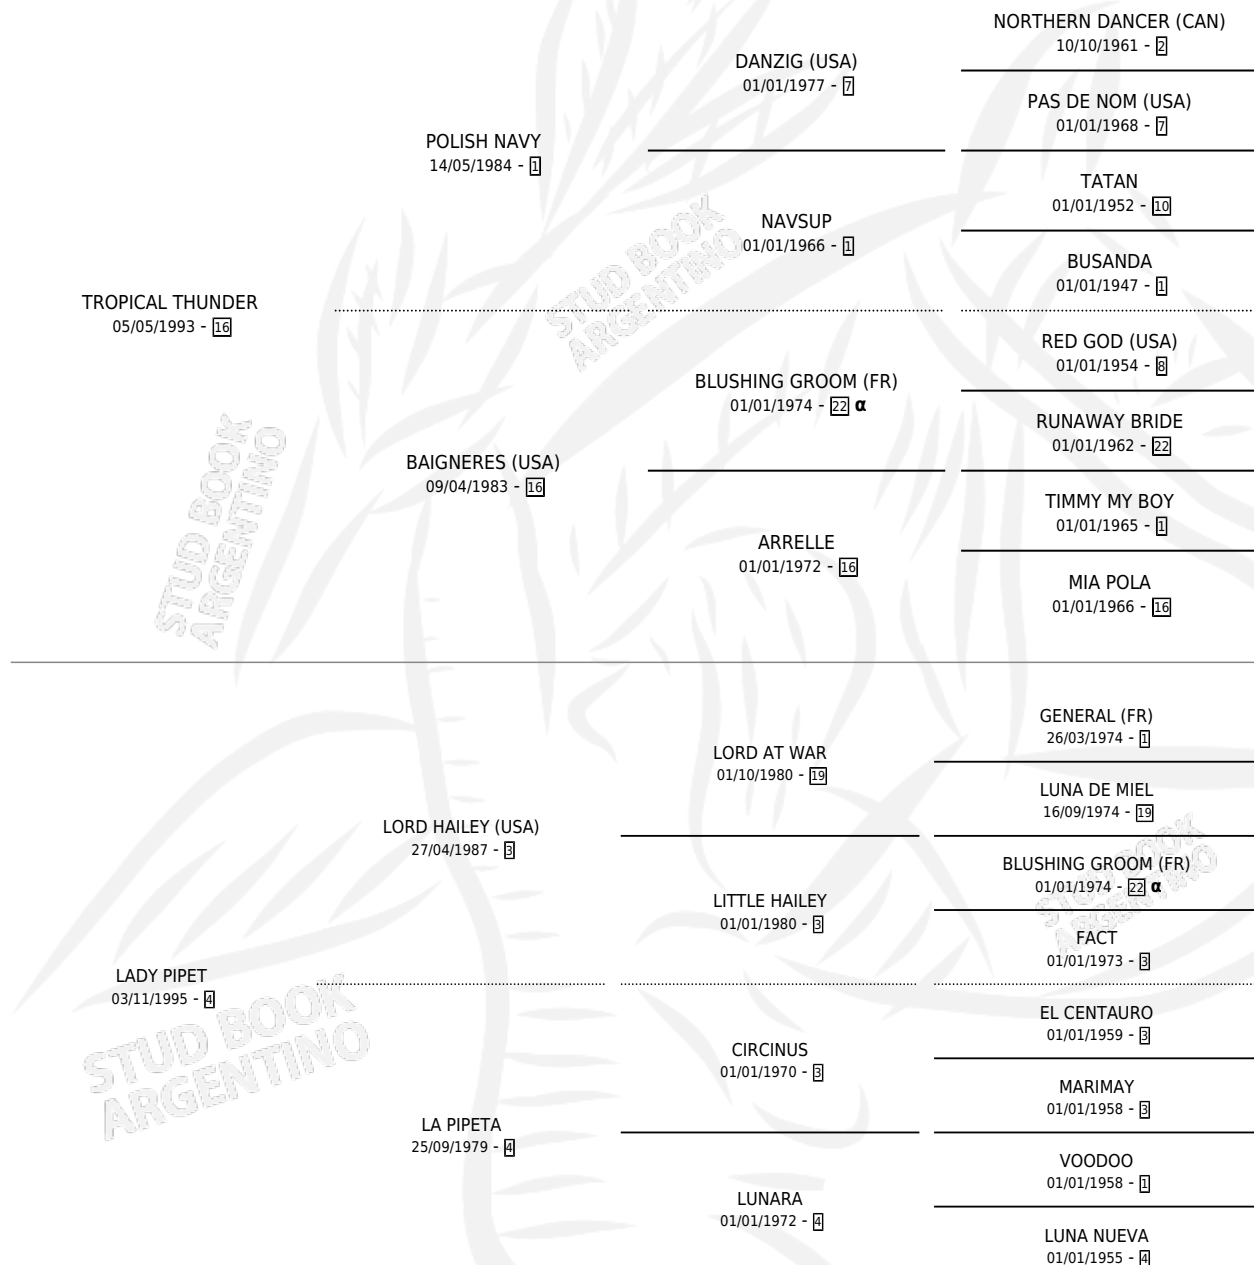

TROPICAL PIPET

por TROPICAL THUNDER y LADY PIPET por LORD HAILEY (USA)

Argentina · Macho · Zaino Doradillo · SP · 25/10/2000
Familia 4-b · Volumen 37

ESTADO

TIPIFICACIÓN SANGUÍNEA	✓
TIPIFICACIÓN POR ADN	X
PASAPORTE	X
IDENTIFICACIÓN POR MICROCHIP	X
REPRODUCTOR	X

Lugar de nacimiento: Los Prados
Criador: Sin dato

PEDIGREE

INBREEDING : α