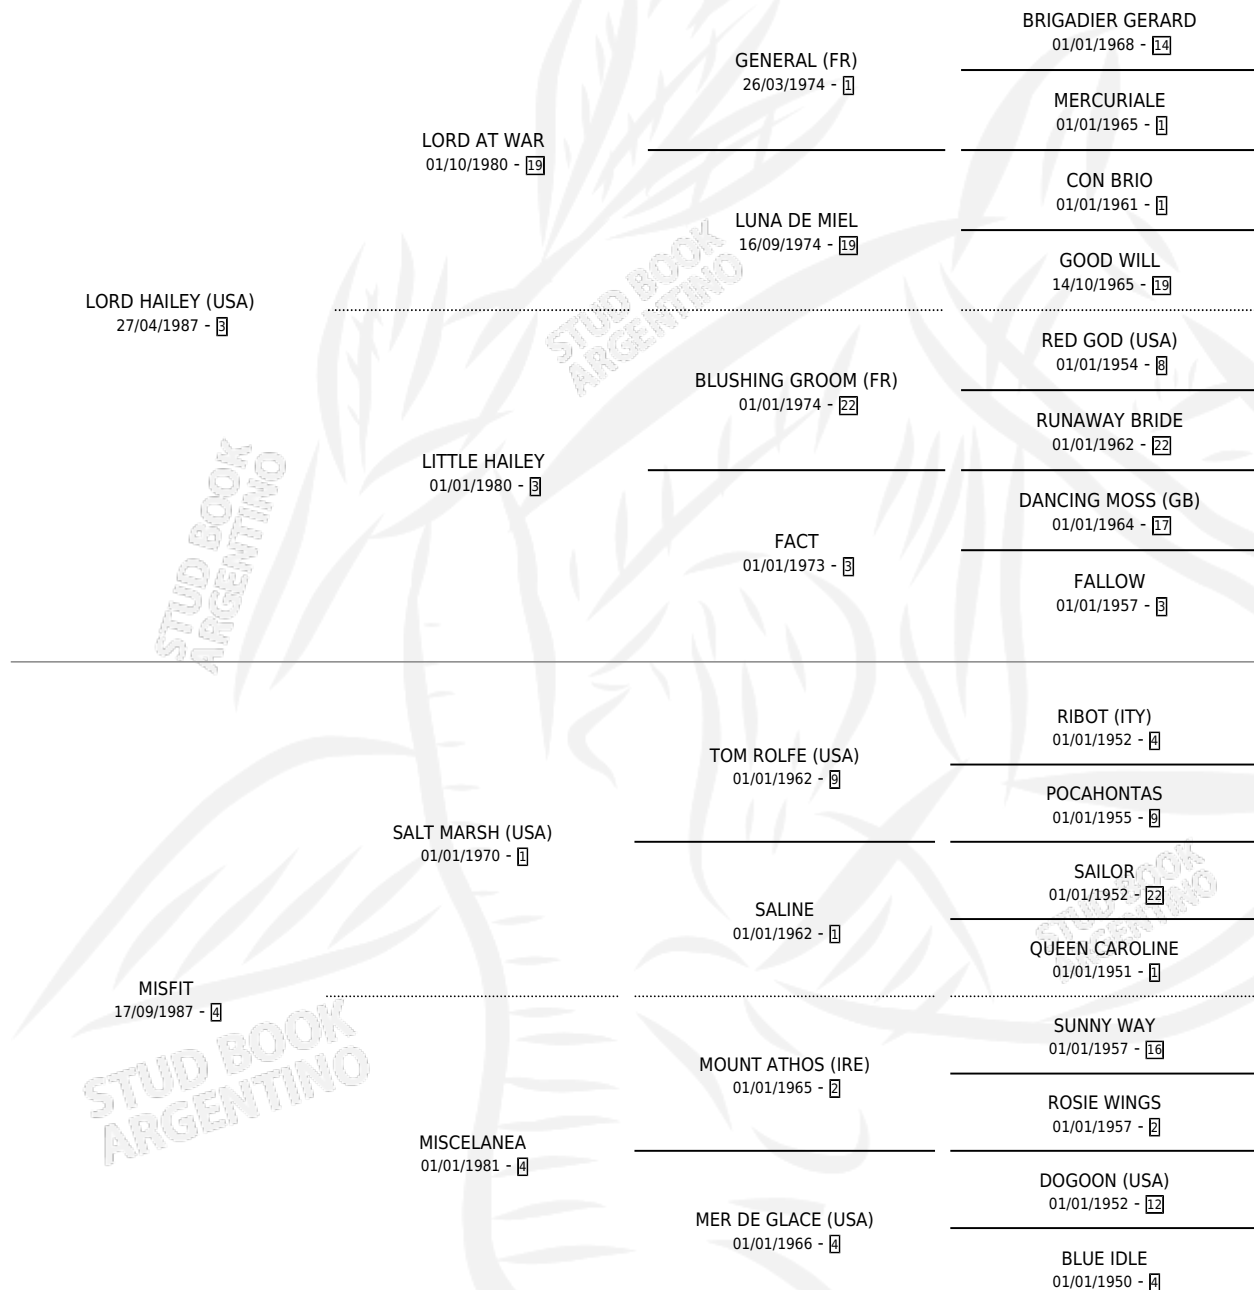

# LADY MARSH

por LORD HAILEY (USA) y MISFIT por SALT MARSH (USA)

Argentina · Hembra · Zaino · SP · 22/10/2000  
Familia 4-m · Volumen 37

## ESTADO

TIPIFICACIÓN SANGUÍNEA	✓
TIPIFICACIÓN POR ADN	X
PASAPORTE	X
IDENTIFICACIÓN POR MICROCHIP	X
REPRODUCTOR	X

**Lugar de nacimiento:** Los Prados

**Criador:** Los Prados

## EXPORTACIÓN / IMPORTACIÓN

FECHA	MOVIMIENTO	PAÍS
31/10/2002	EXPORTADO	PANAMA