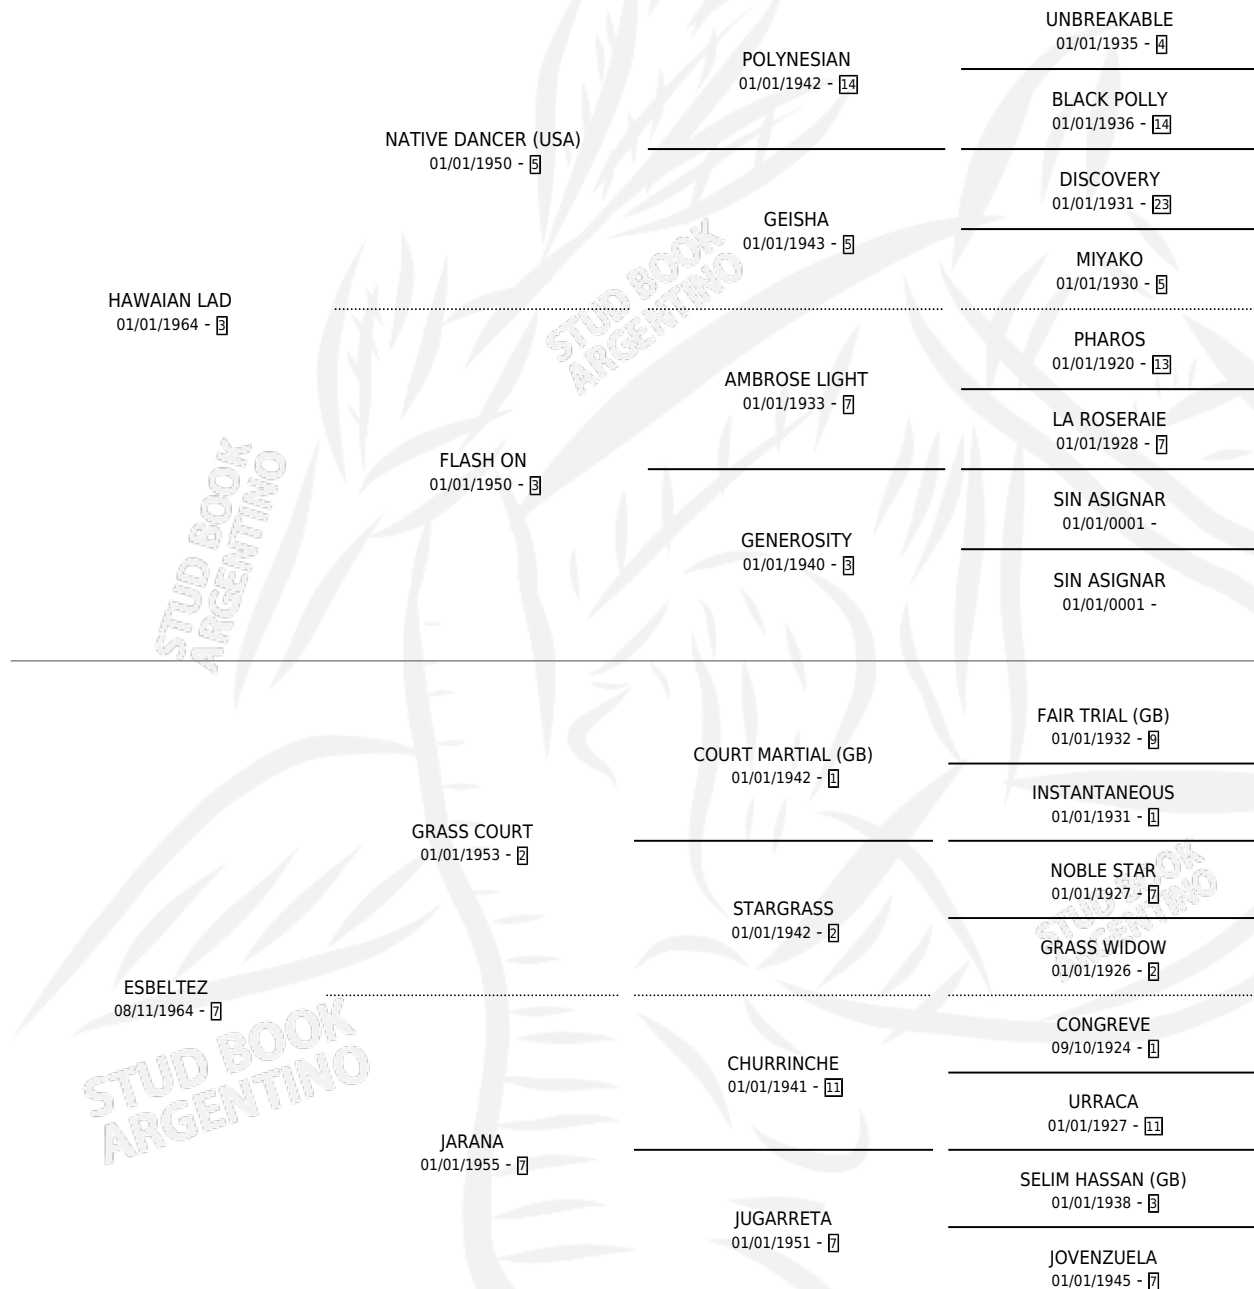

Lugar de nacimiento: Campo particular

Criador: Sin dato

~

HIJOS

	MACHOS	HEMBRAS
5 NACIERON	2	3
3 CORRIERON	2	1
2 GANARON	2	0
0 GANADORES CL	0 GANADORES GR	0 GANADORES G1

PEDIGREE

CAMPAÑA

Solo carreras oficiales de Argentina