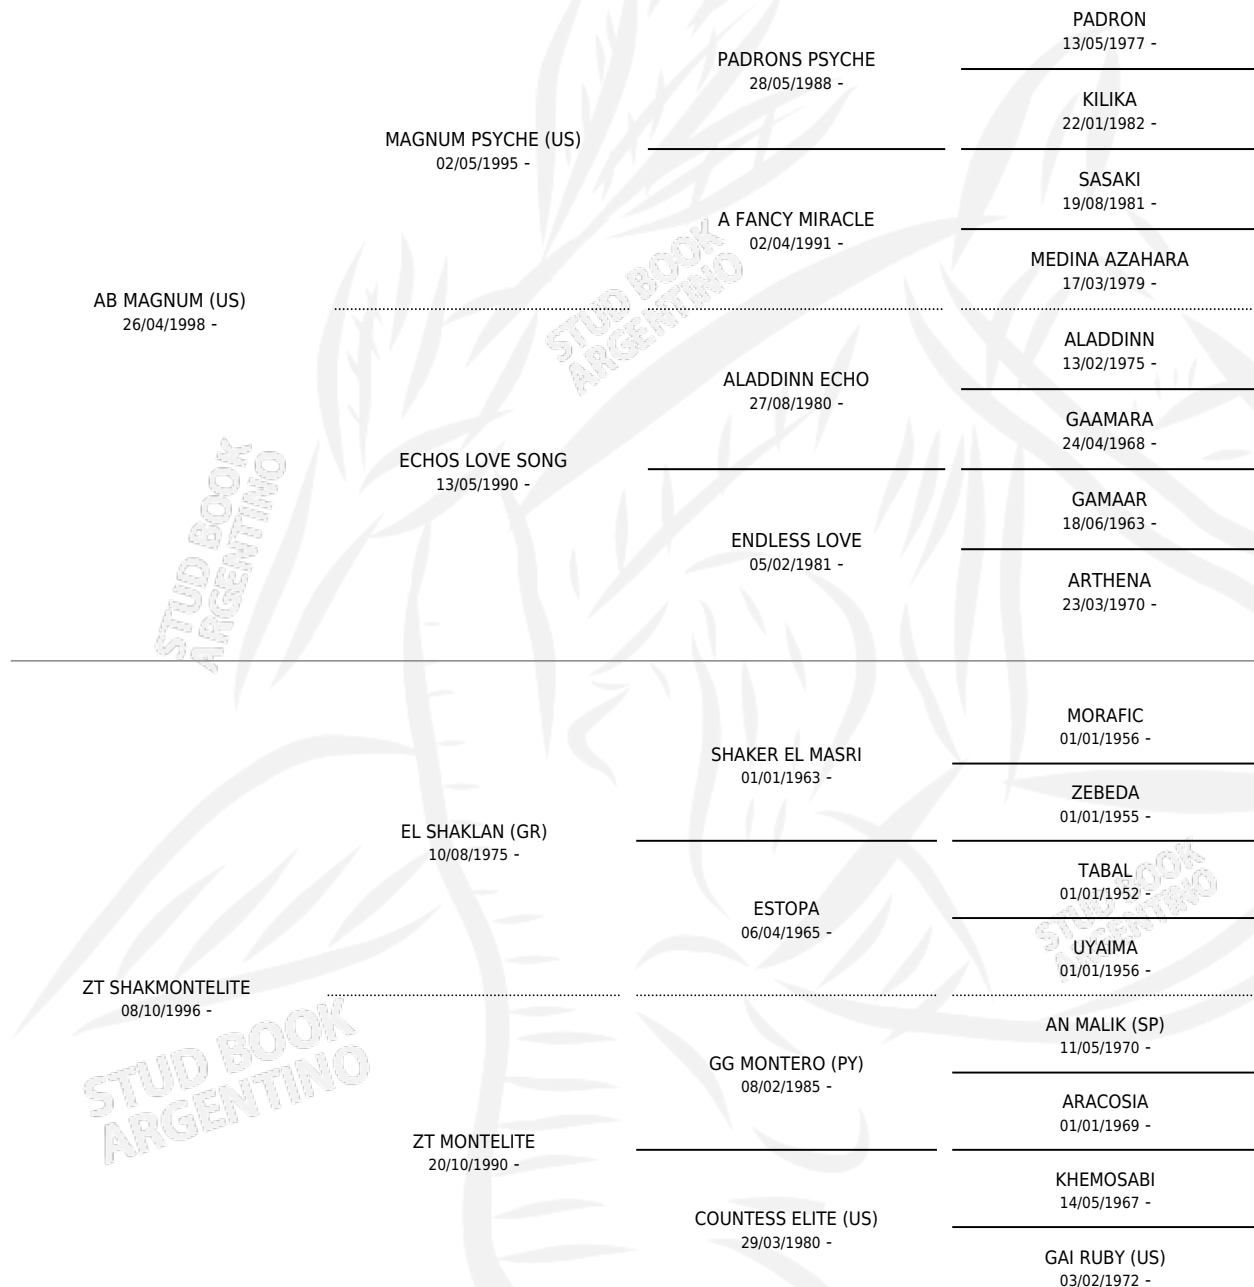

ZT MAGNANIMUS

por AB MAGNUM (US) y ZT SHAKMONTELITE por EL SHAKLAN (GR)

Argentina · Macho · Tordillo · AP · 01/08/2001
Familia · Volumen 37

ESTADO

TIPIFICACIÓN SANGUÍNEA	✓
TIPIFICACIÓN POR ADN	✓
PASAPORTE	X
IDENTIFICACIÓN POR MICROCHIP	X
REPRODUCTOR	✓

Lugar de nacimiento: El Atalaya
Criador: El Atalaya

~

HIJOS

	MACHOS	HEMBRAS
272 NACIERON	127	145
SIN ACTUACIONES		

PEDIGREE