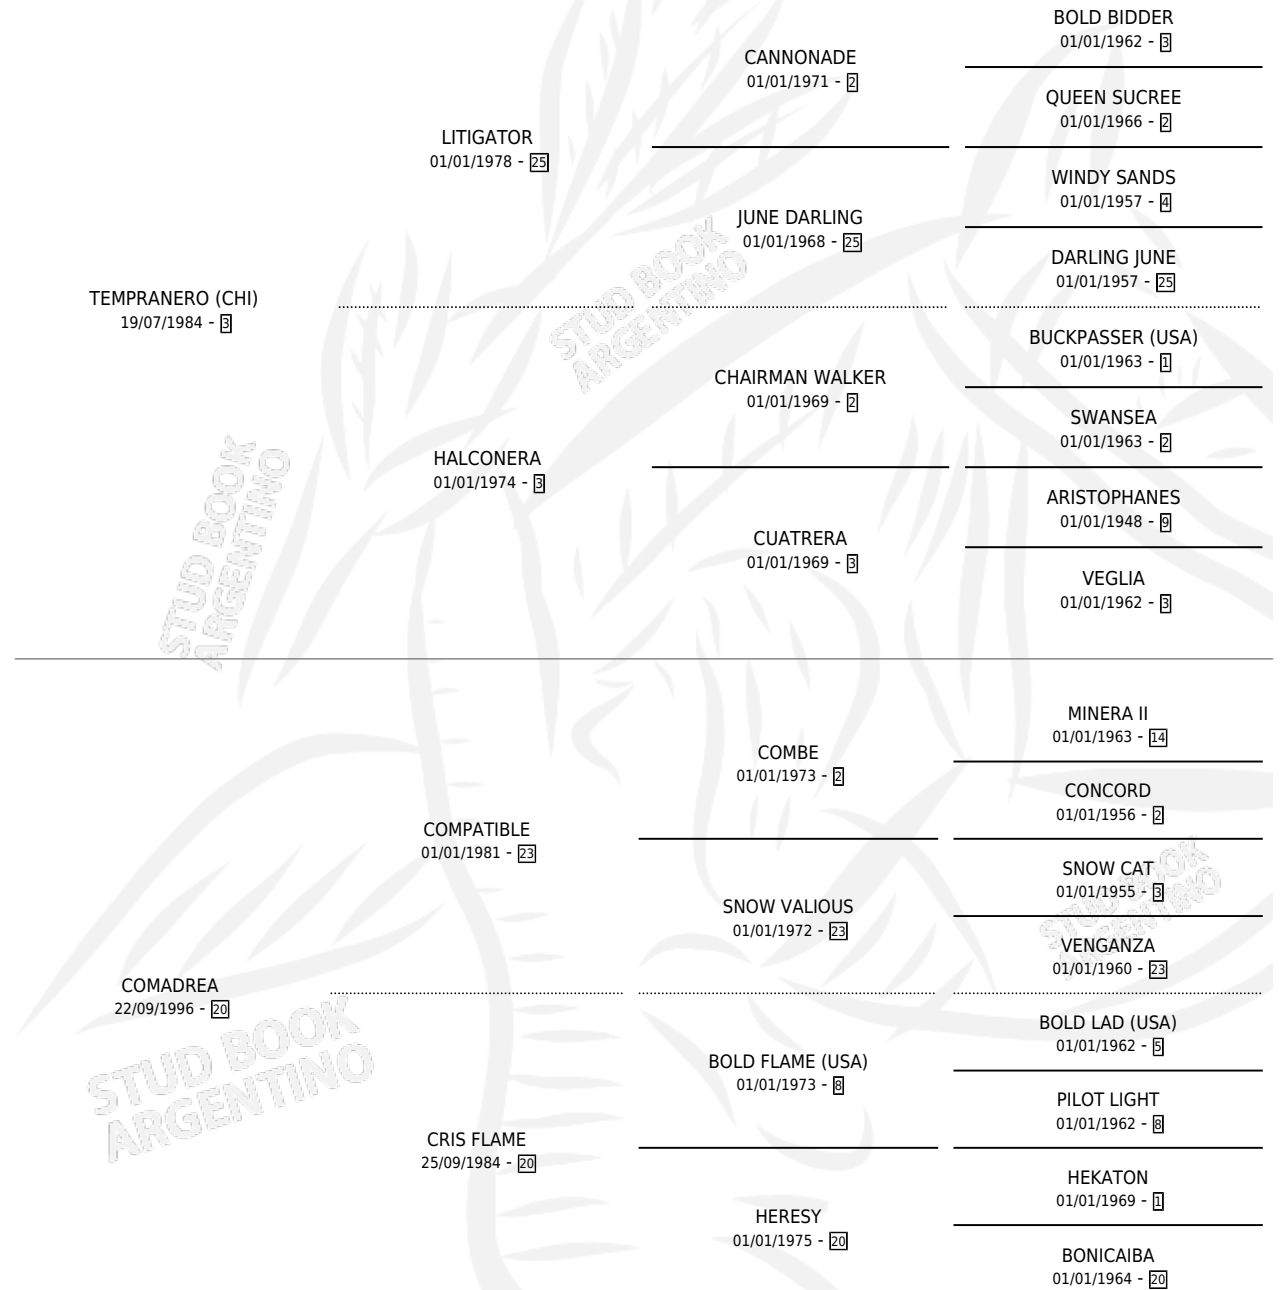

PAN CON TUMBA

por **TEMPRANERO (CHI)** y **COMADREA** por **COMPATIBLE**

Argentina · Macho · Zaino Doradillo · SP · 28/07/2001
Familia 20-d · Volumen 37

ESTADO

TIPIFICACIÓN SANGUÍNEA	✓
TIPIFICACIÓN POR ADN	✓
PASAPORTE	X
IDENTIFICACIÓN POR MICROCHIP	X
REPRODUCTOR	X

Lugar de nacimiento: El Alfalfar

Criador: El Alfalfar

PEDIGREE

CAMPAÑA

Solo carreras oficiales de Argentina

POR EDAD

EDAD	CC	1°	2°	3°	4°	5°	NP	CLC	CLG	CLCG1	CLGG1	IMPORTE	GANANCIA / CC
3 AÑOS	3	1	0	0	1	0	1	0	0	0	0	\$9,300	\$3,100
4 AÑOS	1	0	0	1	0	0	0	0	0	0	0	\$2,325	\$2,325
6 AÑOS	5	3	1	0	1	0	0	0	0	0	0	\$50,750	\$10,150
7 AÑOS	2	0	0	0	0	0	2	0	0	0	0	\$0	\$0
TOTALES	11	4	1	1	2	0	3	0	0	0	0	\$62,375	\$5,670
%		36.4%	9.1%	9.1%	18.2%	0.0%	27.3%	0.0%	0.0%	0.0%	0.0%		

Ganador de 4 carreras en Palermo y La Plata - \$62,375, a los 3 y 6 años.

POR DISTANCIA

HIPODROMO	CC	1°	2°	3°	4°	5°	NP	CLC	CLG	CLCG1	CLGG1	IMPORTE
PALERMO	5	3	0	1	0	0	1	0	0	0	0	\$40,625
1400 MTS	2	1	0	0	0	0	1	0	0	0	0	\$8,300
1200 MTS	2	2	0	0	0	0	0	0	0	0	0	\$30,000
1600 MTS	1	0	0	1	0	0	0	0	0	0	0	\$2,325
SAN ISIDRO	4	0	0	0	2	0	2	0	0	0	0	\$2,600
1600 MTS	1	0	0	0	0	0	1	0	0	0	0	\$0
1200 MTS	2	0	0	0	2	0	0	0	0	0	0	\$2,600
1400 MTS	1	0	0	0	0	0	1	0	0	0	0	\$0
LA PLATA	2	1	1	0	0	0	0	0	0	0	0	\$19,150
1400 MTS	1	0	1	0	0	0	0	0	0	0	0	\$4,650
1600 MTS	1	1	0	0	0	0	0	0	0	0	0	\$14,500