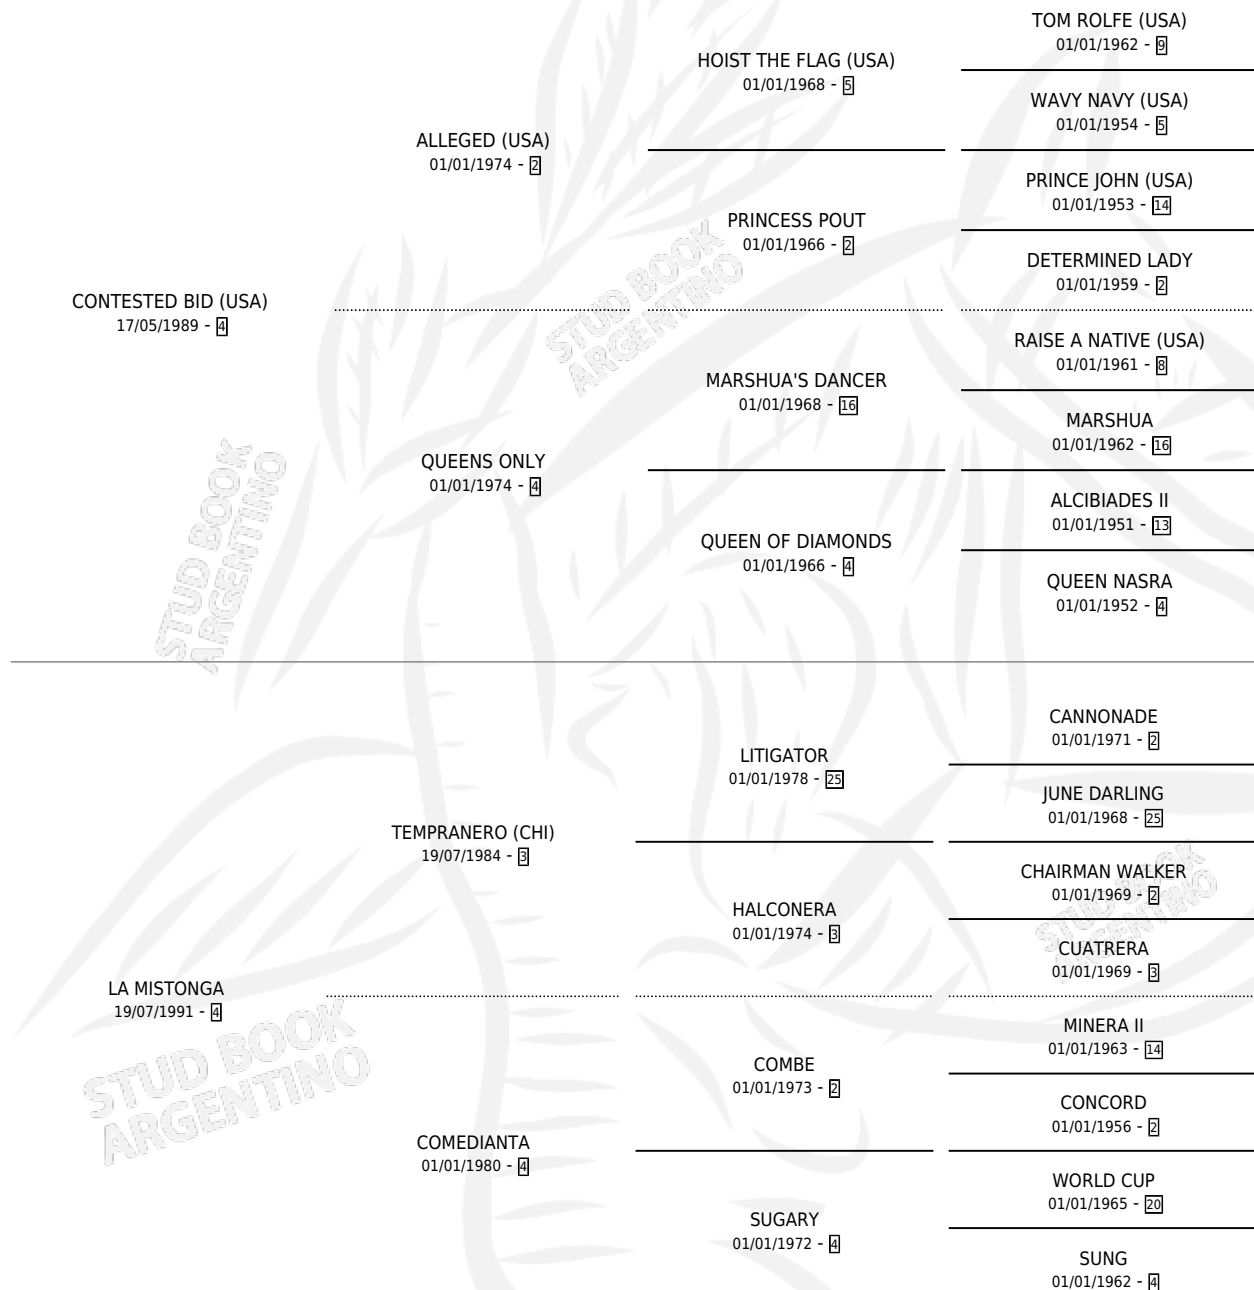

BIEN REA

por **CONTESTED BID (USA)** y **LA MISTONGA** por **TEMPRANERO (CHI)**

Argentina · Hembra · Zaino Negro · SP · 13/08/2001
Familia 4-p · Volumen 37

ESTADO

TIPIFICACIÓN SANGUÍNEA	✓
TIPIFICACIÓN POR ADN	✓
PASAPORTE	X
IDENTIFICACIÓN POR MICROCHIP	X
REPRODUCTOR	✓

Lugar de nacimiento: El Alfalar
Criador: El Alfalar

~

HIJOS

	MACHOS	HEMBRAS
10 NACIERON	7	3
9 CORRIERON	6	3
7 GANARON	5	2

1 GANADORES CL	1 GANADORES GR	1 GANADORES G1
---------------------------------	---------------------------------	---------------------------------

PEDIGREE

CAMPAÑA

Solo carreras oficiales de Argentina

POR EDAD

EDAD	CC	1°	2°	3°	4°	5°	NP	CLC	CLG	CLCG1	CLGG1	IMPORTE	GANANCIA / CC
2 AÑOS	10	1	3	2	1	1	2	3	0	2	0	\$26,395	\$2,640
3 AÑOS	1	0	0	0	0	0	1	1	0	0	0	\$0	\$0
TOTALES	11	1	3	2	1	1	3	4	0	2	0	\$26,395	\$2,400
%		9.1%	27.3%	18.2%	9.1%	9.1%	27.3%	36.4%	0.0%	50.0%	0.0%		