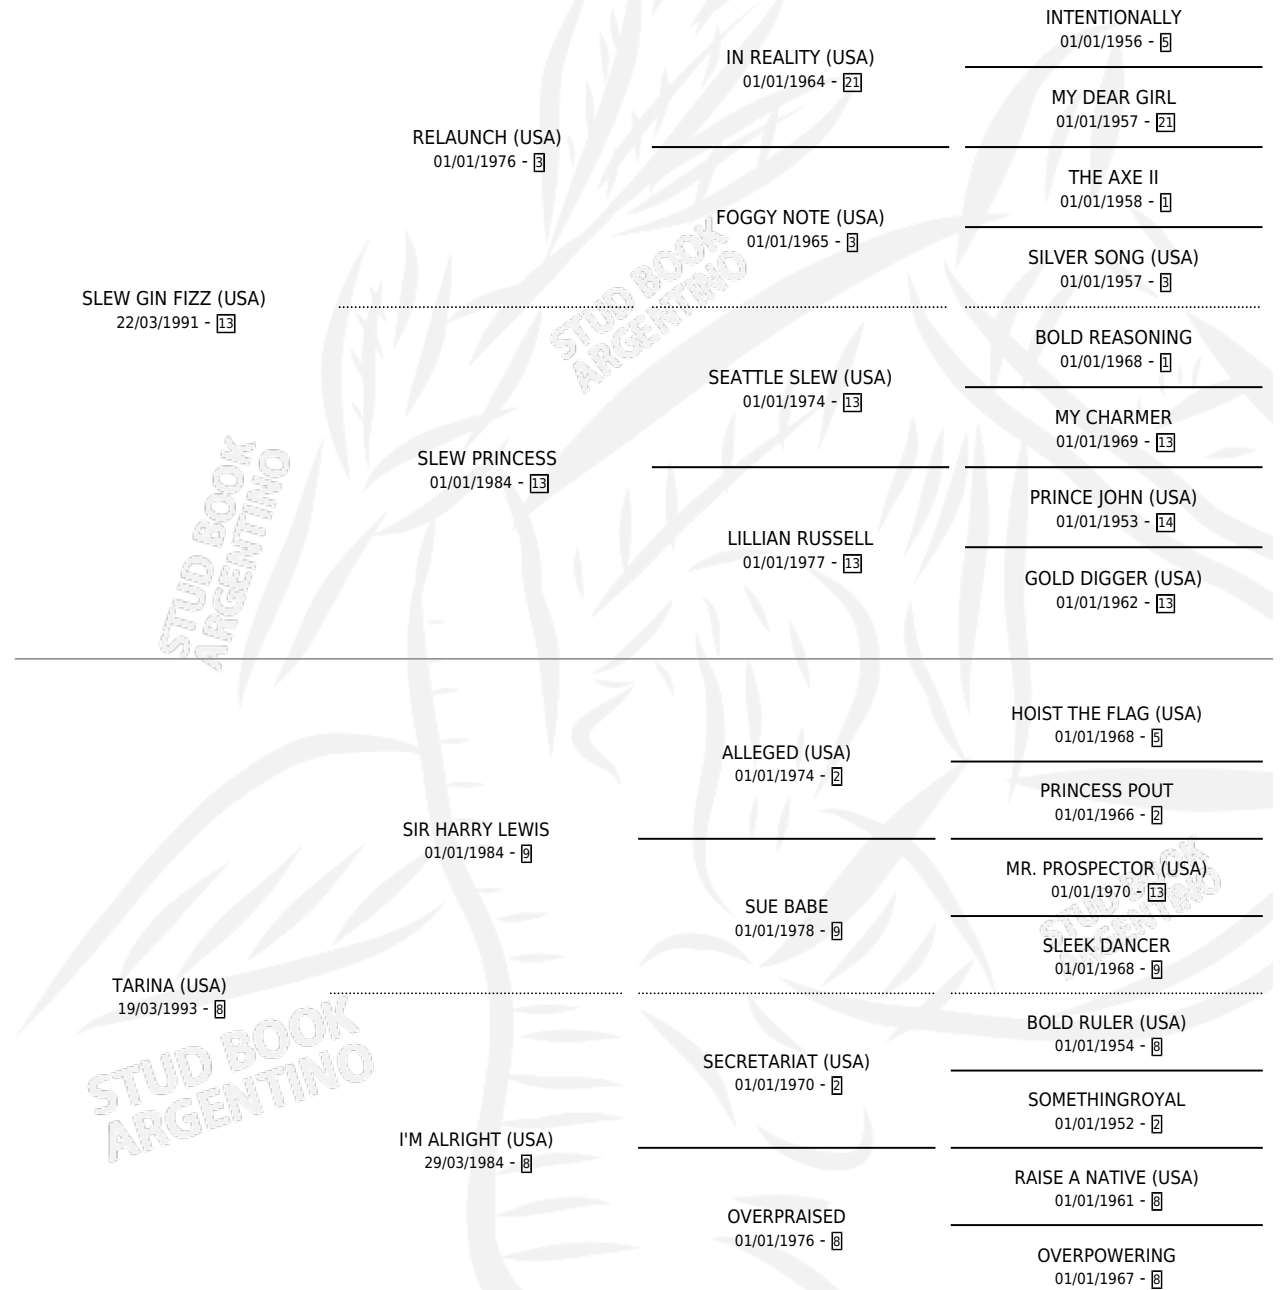

LETHAL FIZZ

por **SLEW GIN FIZZ (USA)** y **TARINA (USA)** por **SIR HARRY LEWIS**

Argentina · Macho · Tordillo · SP · 24/07/2001
Familia 8-c · Volumen 37

ESTADO

TIPIFICACIÓN SANGUÍNEA	✓
TIPIFICACIÓN POR ADN	X
PASAPORTE	X
IDENTIFICACIÓN POR MICROCHIP	X
REPRODUCTOR	✓

Lugar de nacimiento: La Numancia
Criador: Sin dato

PEDIGREE