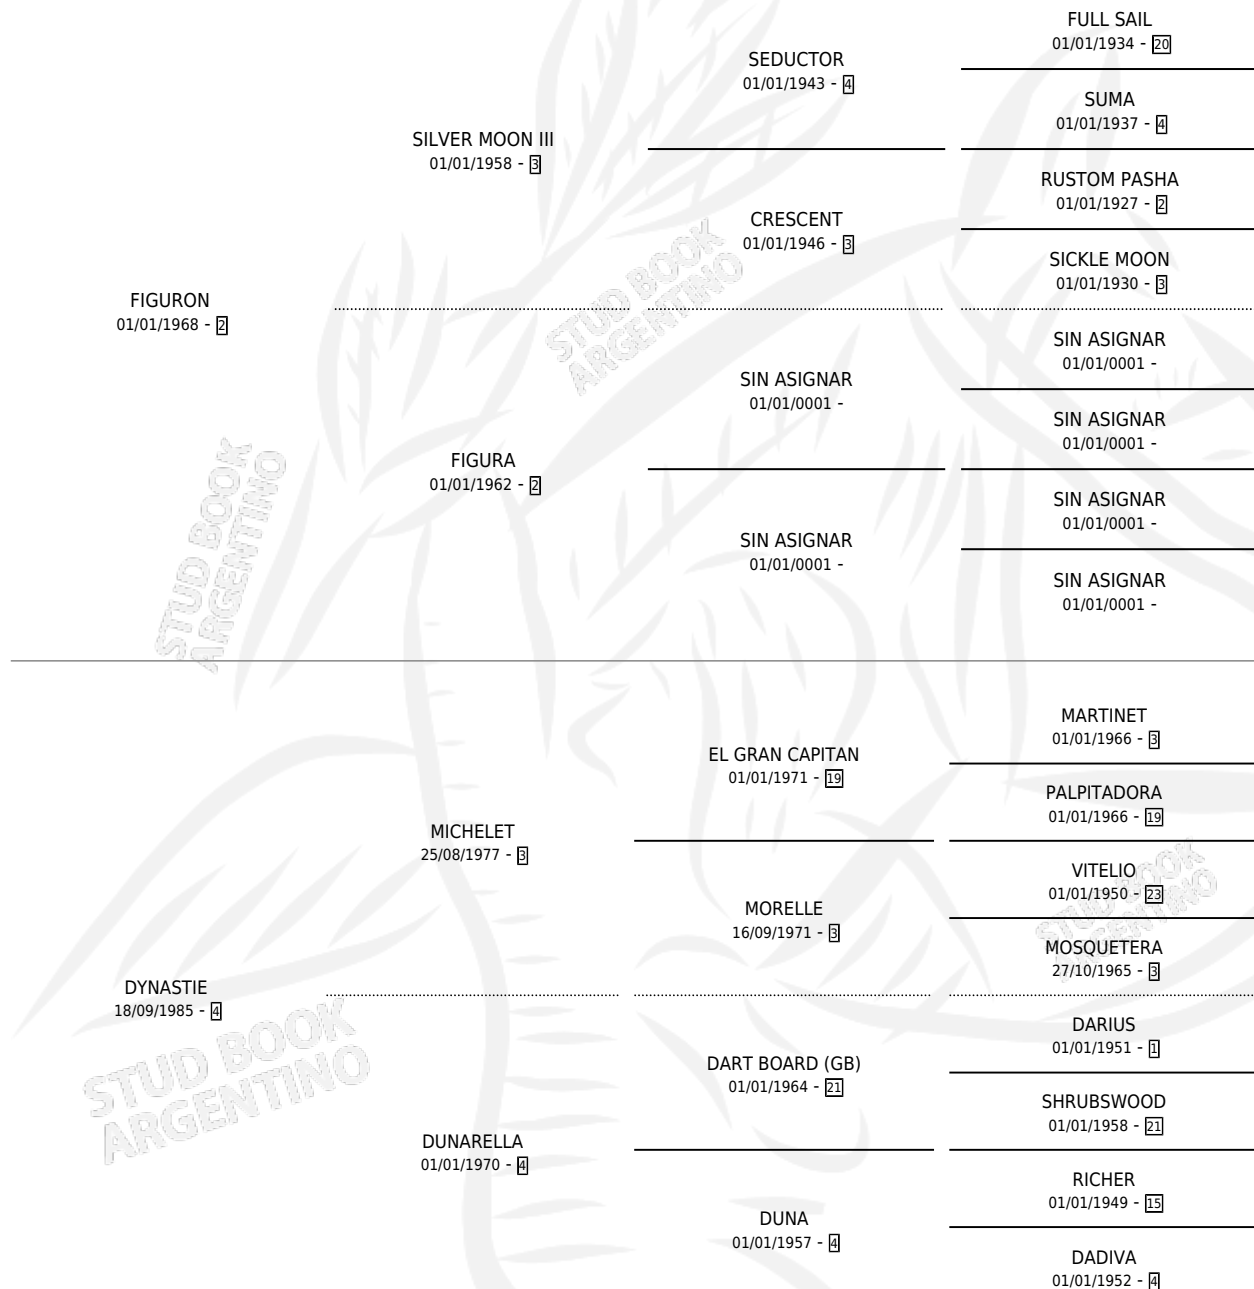

OILILLY (BRZ)

por FIGURON y DYNASTIE por MICHELET

Brasil · Hembra · Zaino · SP · 18/10/1992
Familia 4-k · Volumen web

ESTADO

TIPIFICACIÓN SANGUÍNEA	X
TIPIFICACIÓN POR ADN	X
PASAPORTE	X
IDENTIFICACIÓN POR MICROCHIP	X
REPRODUCTOR	✓

Lugar de nacimiento: Brasil

Criador: Extranjero

~

HIJOS

	MACHOS	HEMBRAS
5 NACIERON	3	2
5 CORRIERON	3	2
5 GANARON	3	2

0	0	0
GANADORES CL	GANADORES GR	GANADORES G1

PEDIGREE

EXPORTACIÓN / IMPORTACIÓN

FECHA	MOVIMIENTO	PAÍS
17/02/2005	EXPORTADO	URUGUAY
27/08/2001	IMPORTADO	BRASIL

SERVICIOS

Servicios **4** / Nacimientos **3** / Efectividad **75.00%**

PADRILLO	PRODUCTO	CRIADOR	1ER SERVICIO	ÚLTIMO SERVICIO
ALPHA PLUS (USA)	BENJAMIN STAR (M Z, 23/10/2004)	SIN DATO	16/11/2003	16/11/2003
ALPHA PLUS (USA)	ANA BABA (H Z, 27/09/2003)	SIN DATO	21/09/2002	11/10/2002
GEM MASTER (USA)	∅		14/11/2001	14/11/2001
QUINZE QUILATES	YOILILLY (H ZN, 14/10/2001)	SIN DATO	03/11/2000	03/11/2000