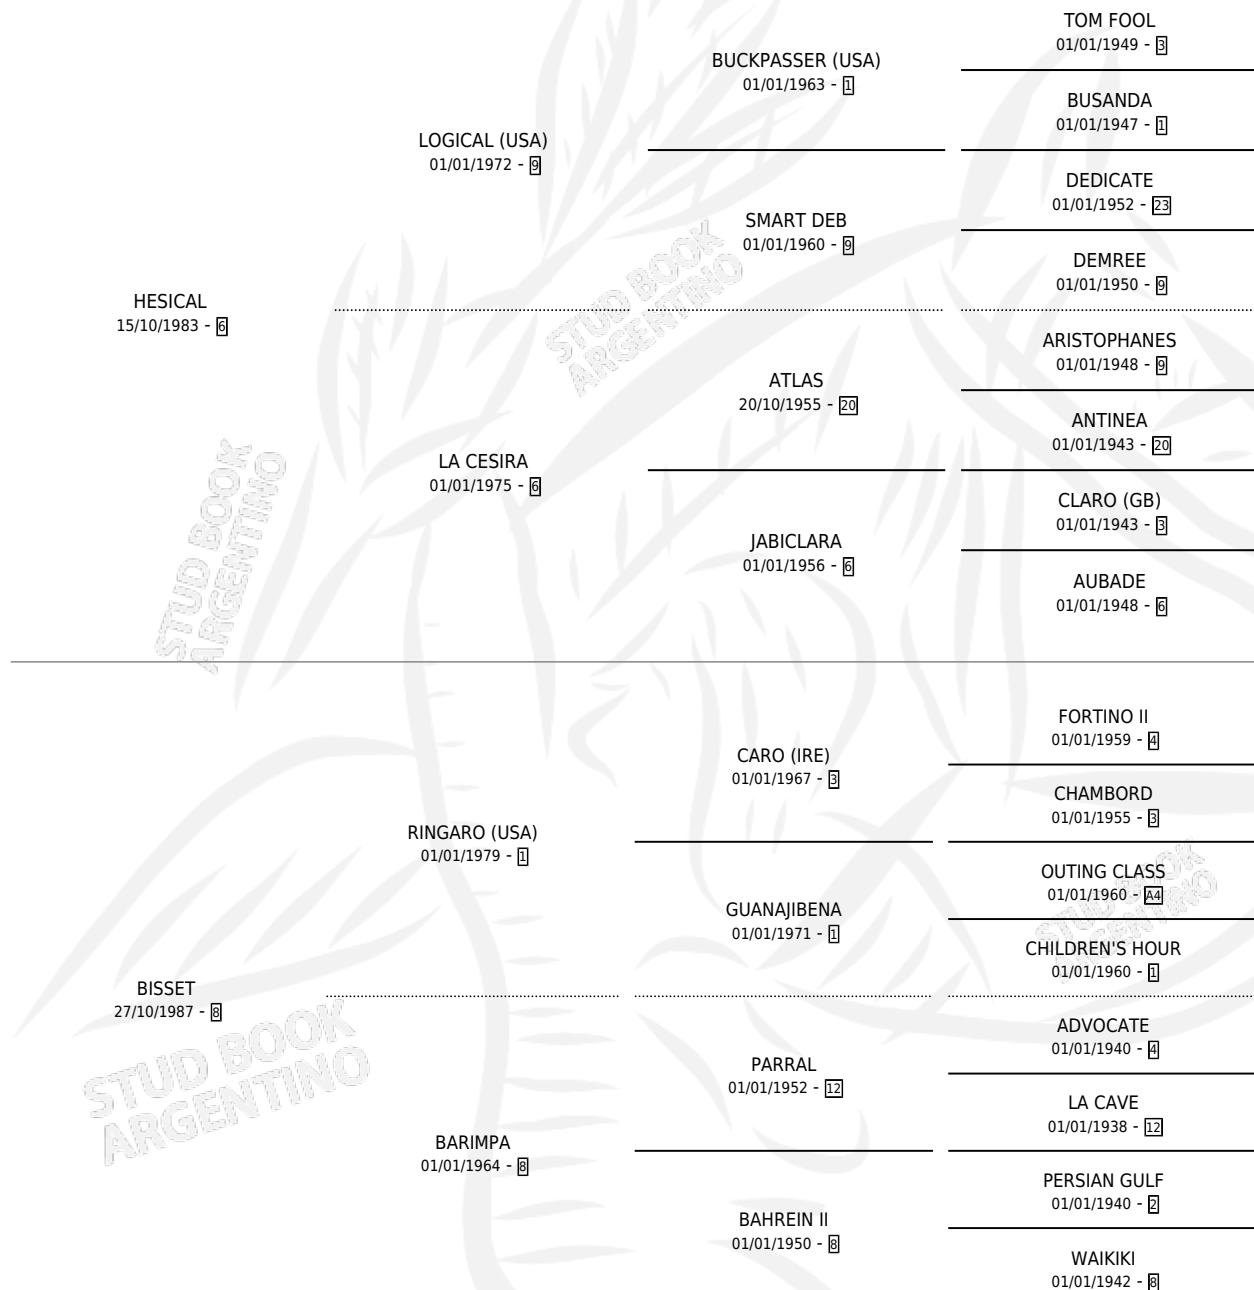

BENIDON

por HESICAL y BISSET por RINGARO (USA)

Argentina · Hembra · Tordillo · SP · 10/07/2001
Familia 8-a · Volumen 37

ESTADO

TIPIFICACIÓN SANGUÍNEA	✓
TIPIFICACIÓN POR ADN	✓
PASAPORTE	X
IDENTIFICACIÓN POR MICROCHIP	X
REPRODUCTOR	✓

Lugar de nacimiento: Cumeneyen

Criador: Cumeneyen

~

HIJOS

	MACHOS	HEMBRAS
4 NACIERON	3	1
1 CORRIERON	1	0

SIN ACTUACIONES

PEDIGREE

CAMPAÑA

Solo carreras oficiales de Argentina

POR EDAD

EDAD	CC	1°	2°	3°	4°	5°	NP	CLC	CLG	CLCG1	CLGG1	IMPORTE	GANANCIA / CC
2 AÑOS	6	0	0	1	0	2	3	0	0	0	0	\$2,000	\$333
3 AÑOS	15	0	0	2	4	1	8	0	0	0	0	\$5,847	\$390
4 AÑOS	5	1	0	0	0	1	3	0	0	0	0	\$9,025	\$1,805
TOTALES	26	1	0	3	4	4	14	0	0	0	0	\$16,872	\$649
%		3.8%	0.0%	11.5%	15.4%	15.4%	53.8%	0.0%	0.0%	0.0%	0.0%		