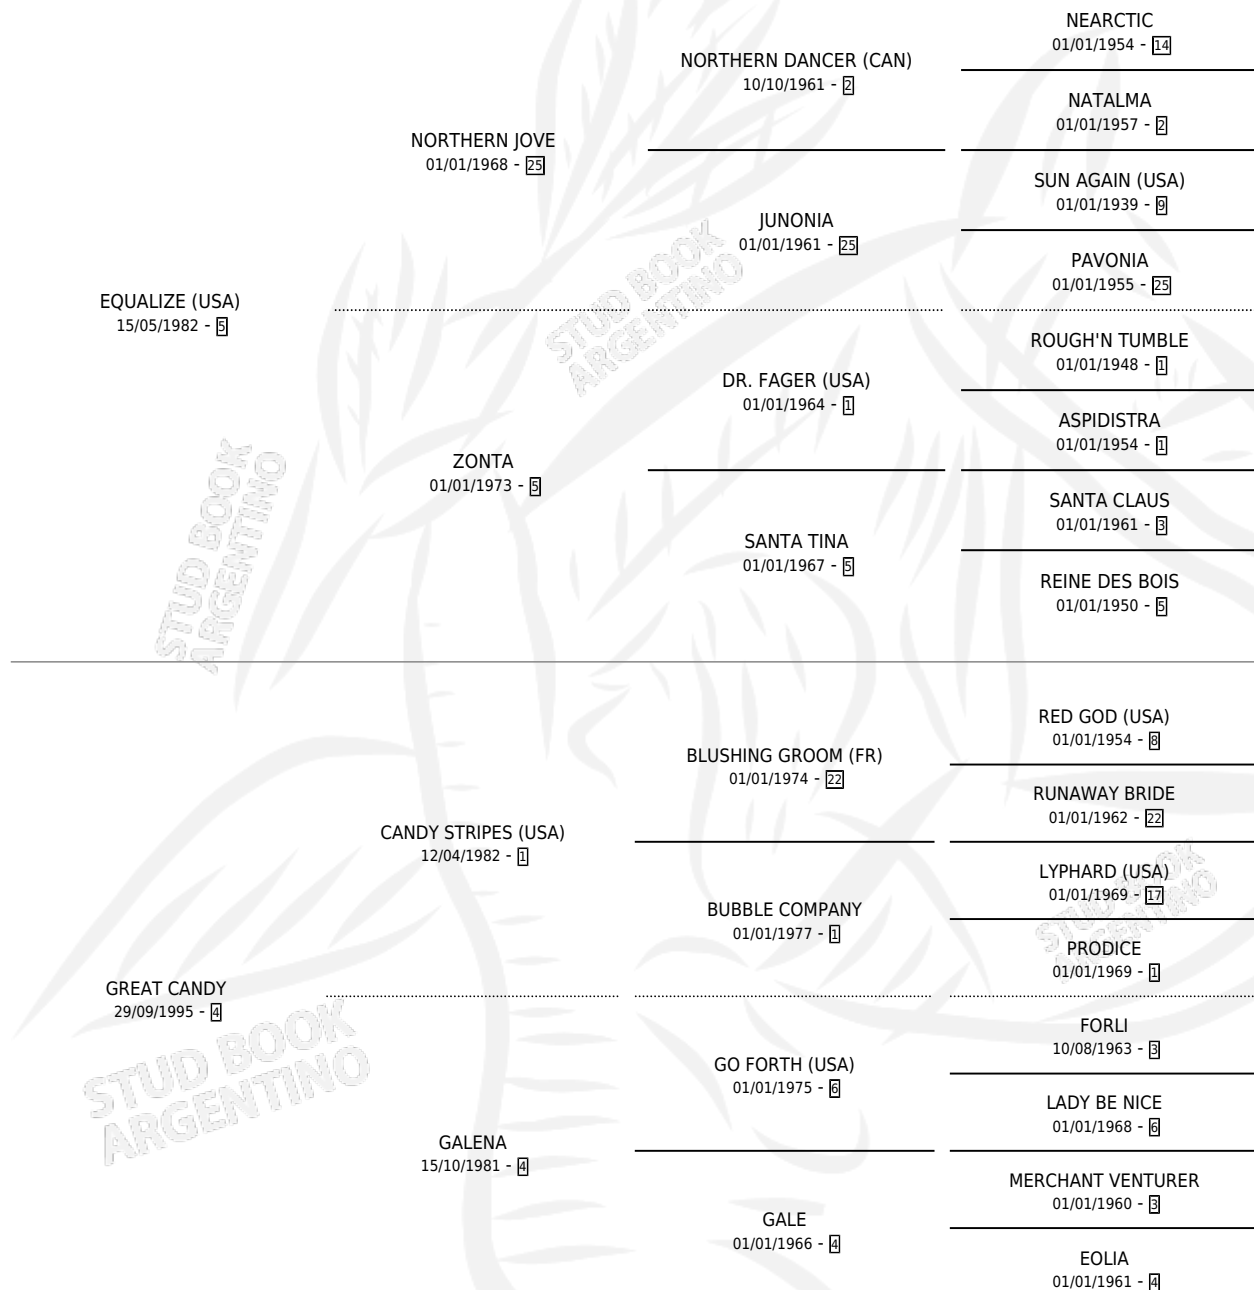

GREAT GALA

por EQUALIZE (USA) y GREAT CANDY por CANDY STRIPES (USA)

Argentina · Hembra · Zaino · SP · 04/08/2001
Familia 4-k · Volumen 37

ESTADO

TIPIFICACIÓN SANGUÍNEA	✓
TIPIFICACIÓN POR ADN	✓
PASAPORTE	X
IDENTIFICACIÓN POR MICROCHIP	X
REPRODUCTOR	✓

Lugar de nacimiento: Clausan
Criador: Clausan

~

HIJOS

	MACHOS	HEMBRAS
9 NACIERON	6	3
9 CORRIERON	6	3
7 GANARON	5	2

0	0	0
GANADORES CL	GANADORES GR	GANADORES G1

PEDIGREE

CAMPAÑA

Solo carreras oficiales de Argentina