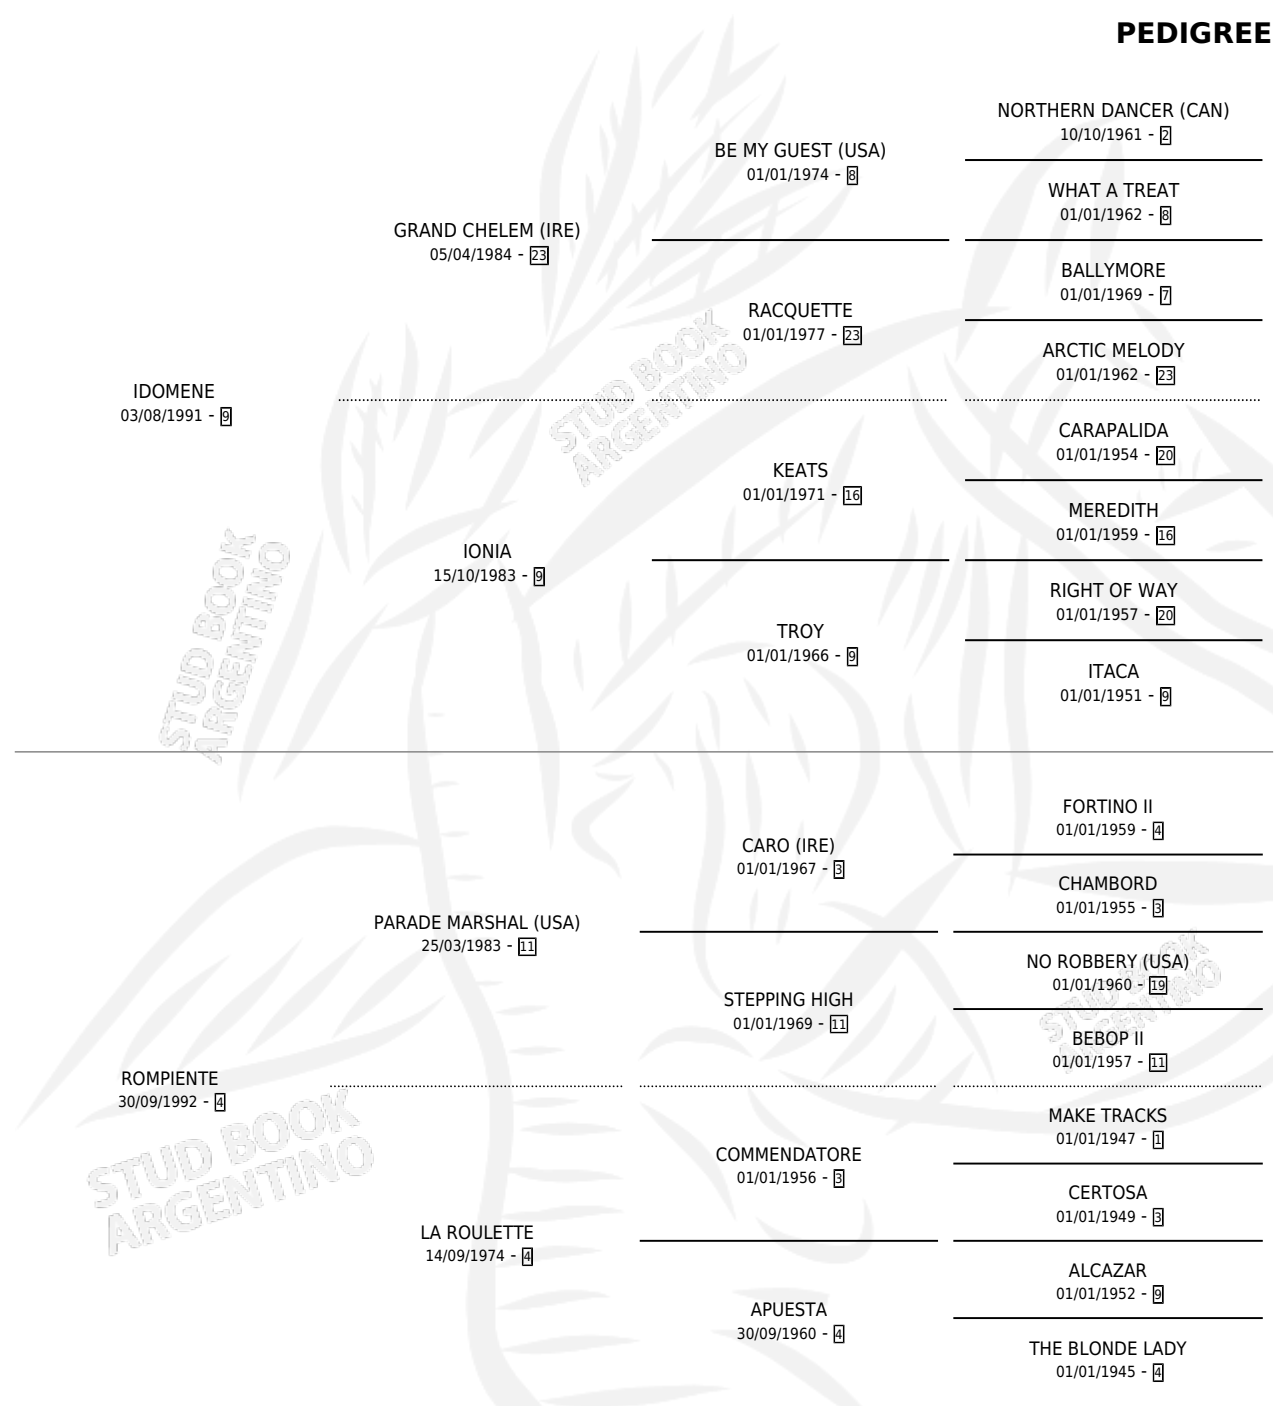

RELUMBRADA

por **IDOMENE** y **ROMPIENTE** por **PARADE MARSHAL**
(USA)

Argentina · Hembra · Zaino Doradillo · SP · 15/07/2001
Familia 4-k · Volumen 37

ESTADO

TIPIFICACIÓN SANGUÍNEA	✓
TIPIFICACIÓN POR ADN	X
PASAPORTE	X
IDENTIFICACIÓN POR MICROCHIP	X
REPRODUCTOR	X

Lugar de nacimiento: Del Carmen

Criador: Giraudo Jose Tito, Giraudo Jorge Alberto y
Giraudo Luis Maria

PEDIGREE

RELUMBRADA

Datos oficiales del Stud Book Argentino

Documento generado el 04/05/2026

studbook.org.ar