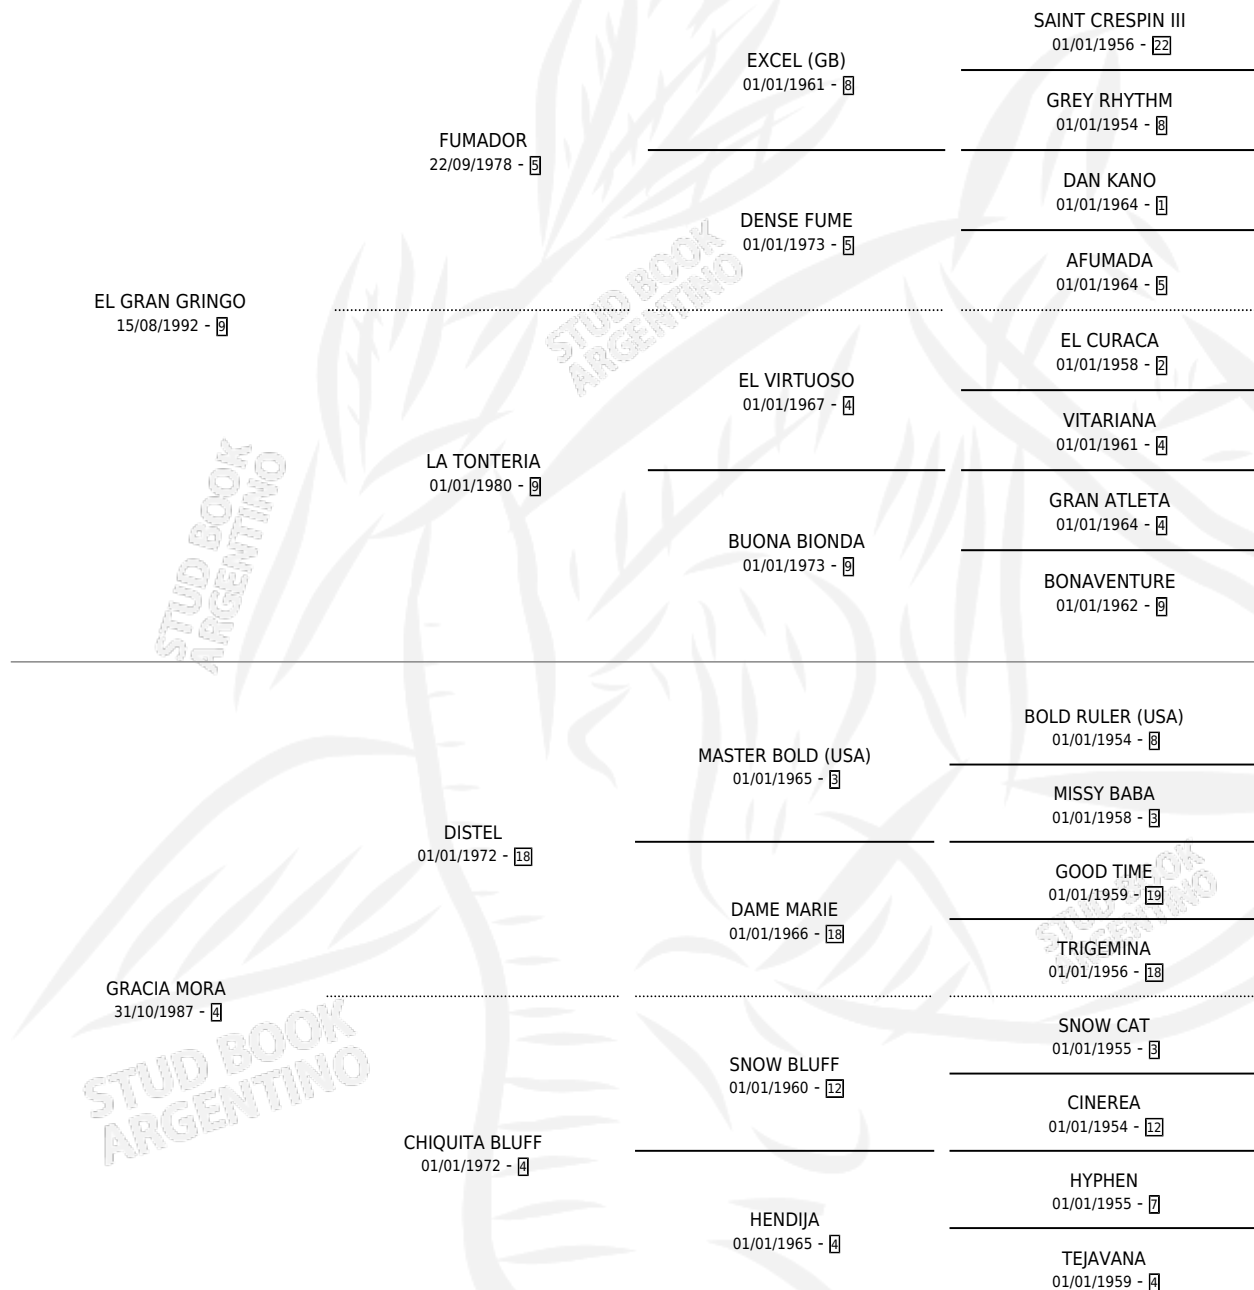

LA GRAN TANA

por EL GRAN GRINGO y GRACIA MORA por DISTEL

Argentina · Hembra · Zaino · SP · 15/11/2000
Familia 4-b · Volumen 37

ESTADO

TIPIFICACIÓN SANGUÍNEA	✓
TIPIFICACIÓN POR ADN	✓
PASAPORTE	X
IDENTIFICACIÓN POR MICROCHIP	X
REPRODUCTOR	✓

Lugar de nacimiento: Mi Anheló

Criador: Ciribe Edgar Alberto

~

HIJOS

	MACHOS	HEMBRAS
2 NACIERON	2	0
1 CORRIERON	1	0

SIN ACTUACIONES

PEDIGREE

CAMPAÑA

Solo carreras oficiales de Argentina

POR EDAD

EDAD	CC	1°	2°	3°	4°	5°	NP	CLC	CLG	CLCG1	CLGG1	IMPORTE	GANANCIA / CC
4 AÑOS	9	1	6	0	1	0	1	0	0	0	0	\$24,900	\$2,767
5 AÑOS	2	0	0	1	0	0	1	0	0	0	0	\$1,500	\$750
TOTALES	11	1	6	1	1	0	2	0	0	0	0	\$26,400	\$2,400
%		9.1%	54.5%	9.1%	9.1%	0.0%	18.2%	0.0%	0.0%	0.0%	0.0%		