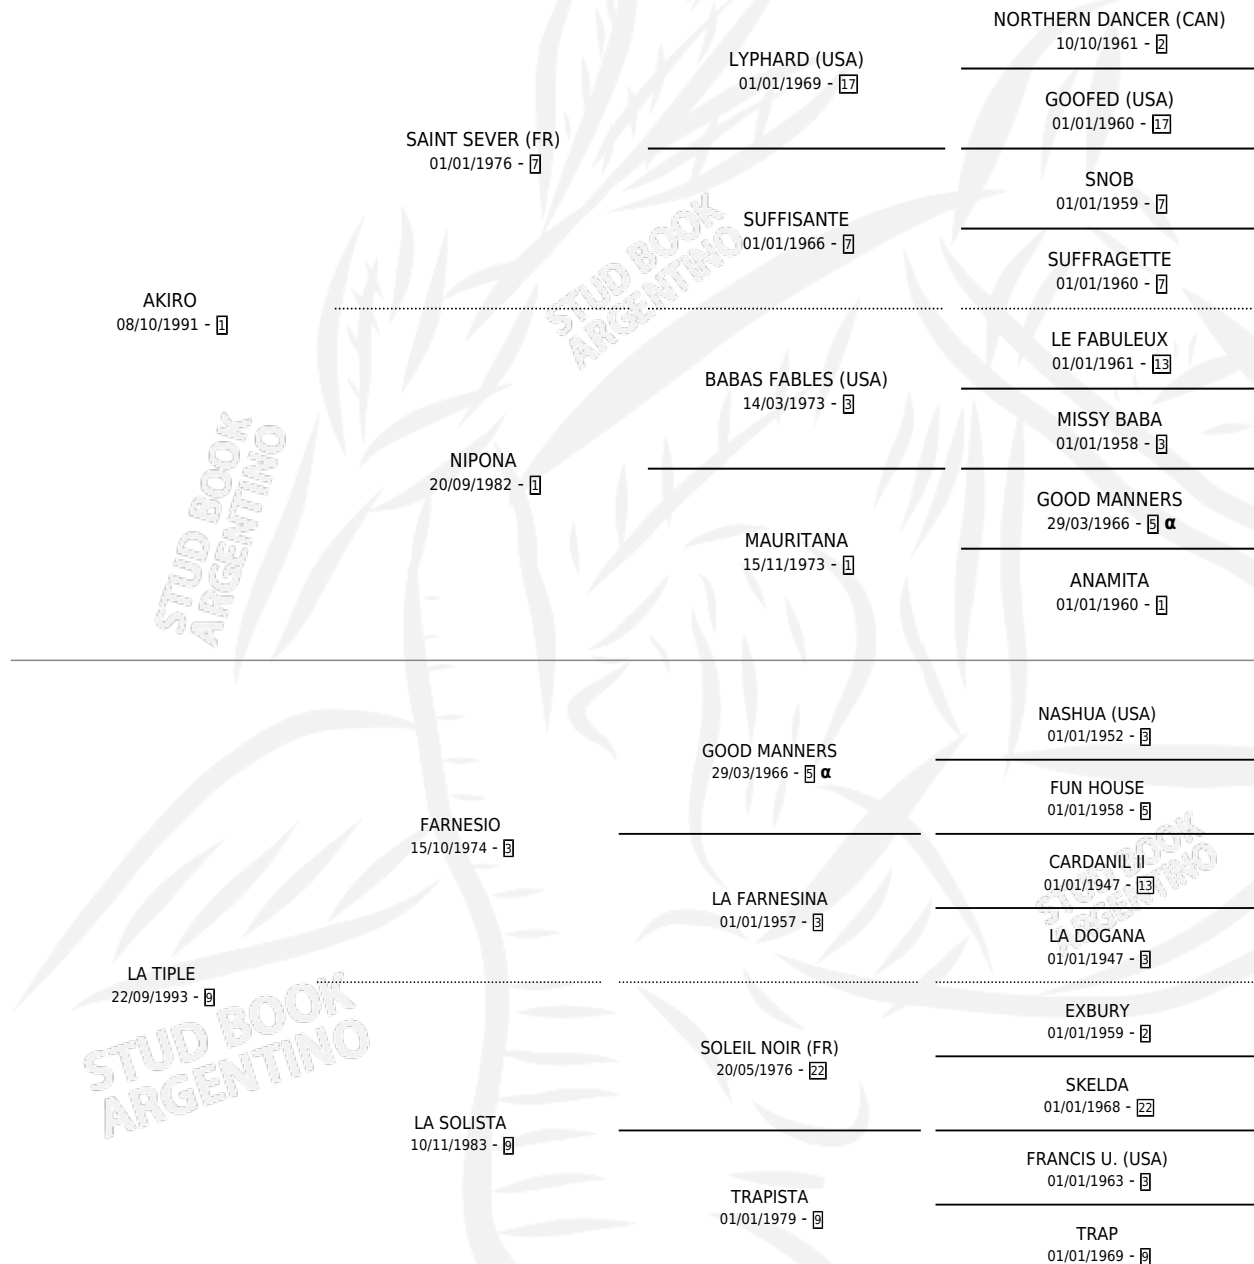

SAKIRA

por AKIRO y LA TIPLE por FARNESIO

Argentina · Hembra · Tordillo · SP · 08/08/2001
Familia 9-g · Volumen 37

ESTADO

TIPIFICACIÓN SANGUÍNEA	✓
TIPIFICACIÓN POR ADN	✓
PASAPORTE	X
IDENTIFICACIÓN POR MICROCHIP	X
REPRODUCTOR	✓

Lugar de nacimiento: Jomar

Criador: Jomar

~

HIJOS

	MACHOS	HEMBRAS
14 NACIERON	8	6
7 CORRIERON	5	2
4 GANARON	4	0
0 GANADORES CL	0 GANADORES GR	0 GANADORES G1

PEDIGREE

INBREEDING : α

CAMPAÑA

Solo carreras oficiales de Argentina

POR EDAD

EDAD	CC	1°	2°	3°	4°	5°	NP	CLC	CLG	CLCG1	CLGG1	IMPORTE	GANANCIA / CC
3 AÑOS	1	0	0	0	0	0	1	0	0	0	0	\$0	\$0
4 AÑOS	2	0	0	1	0	0	1	0	0	0	0	\$1,360	\$680
5 AÑOS	2	0	1	0	0	1	0	0	0	0	0	\$3,300	\$1,650
TOTALES	5	0	1	1	0	1	2	0	0	0	0	\$4,660	\$932
%		0.0%	20.0%	20.0%	0.0%	20.0%	40.0%	0.0%	0.0%	0.0%	0.0%		

Placés en Palermo y La Plata en 5 carreras disputadas.

POR DISTANCIA

HIPODROMO	CC	1°	2°	3°	4°	5°	NP	CLC	CLG	CLCG1	CLGG1	IMPORTE
PALERMO	3	0	1	0	0	1	1	0	0	0	0	\$3,300
1200 MTS	2	0	1	0	0	1	0	0	0	0	0	\$3,300
1000 MTS	1	0	0	0	0	0	1	0	0	0	0	\$0
LA PLATA	2	0	0	1	0	0	1	0	0	0	0	\$1,360
1000 MTS	2	0	0	1	0	0	1	0	0	0	0	\$1,360