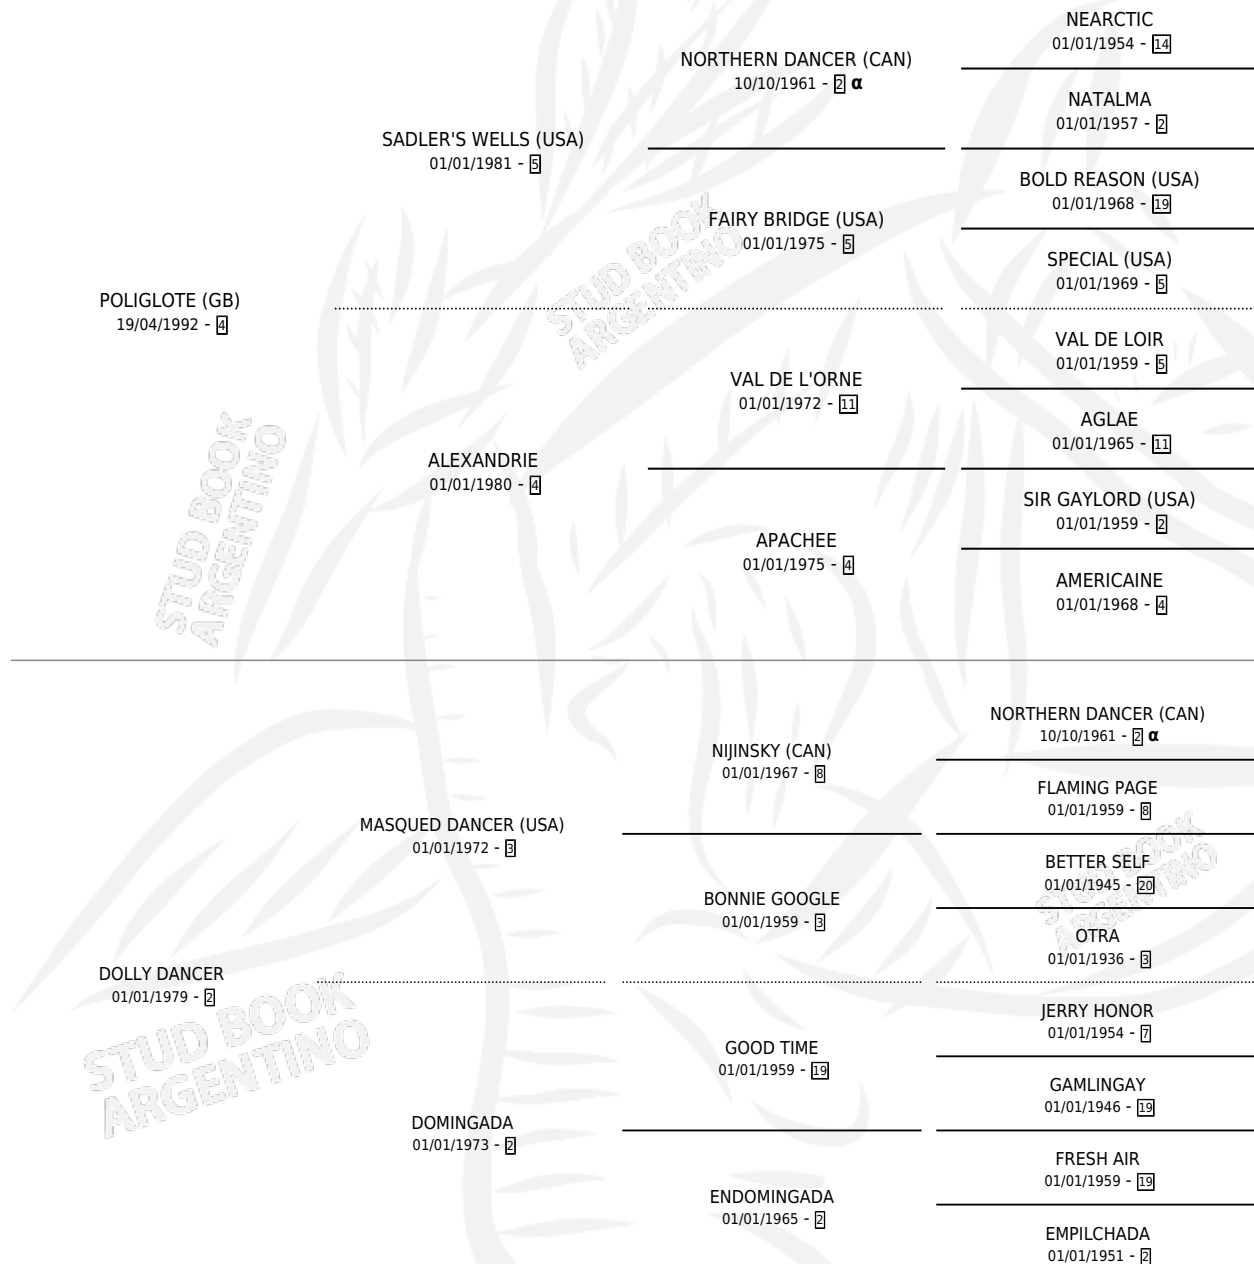

DANCING WELLS

por **POLIGLOTE (GB)** y **DOLLY DANCER** por **MASQUED DANCER (USA)**

Argentina · Hembra · Tordillo · SP · 01/08/2001
Familia 2-e · Volumen 37

ESTADO

TIPIFICACIÓN SANGUÍNEA	✓
TIPIFICACIÓN POR ADN	✓
PASAPORTE	X
IDENTIFICACIÓN POR MICROCHIP	X
REPRODUCTOR	✓

Lugar de nacimiento: Firmamento
Criador: Firmamento

~

HIJOS

	MACHOS	HEMBRAS
5 NACIERON	2	3
3 CORRIERON	2	1
2 GANARON	1	1
0 GANADORES CL	0 GANADORES GR	0 GANADORES G1

PEDIGREE

INBREEDING : α

CAMPAÑA

Solo carreras oficiales de Argentina

Ganadora de 2 carreras en La Plata - \$21,248, a los 4 años.

POR DISTANCIA

HIPODROMO	CC	1°	2°	3°	4°	5°	NP	CLC	CLG	CLCG1	CLGG1	IMPORTE
LA PLATA	11	2	1	0	2	0	6	0	0	0	0	\$21,248
1600 MTS	5	0	0	0	1	0	4	0	0	0	0	\$618
1400 MTS	6	2	1	0	1	0	2	0	0	0	0	\$20,630
PALERMO	1	0	0	0	0	0	1	0	0	0	0	\$0
1400 MTS	1	0	0	0	0	0	1	0	0	0	0	\$0
SAN ISIDRO	3	0	0	0	0	0	3	0	0	0	0	\$0
1400 MTS	2	0	0	0	0	0	2	0	0	0	0	\$0
1200 MTS	1	0	0	0	0	0	1	0	0	0	0	\$0