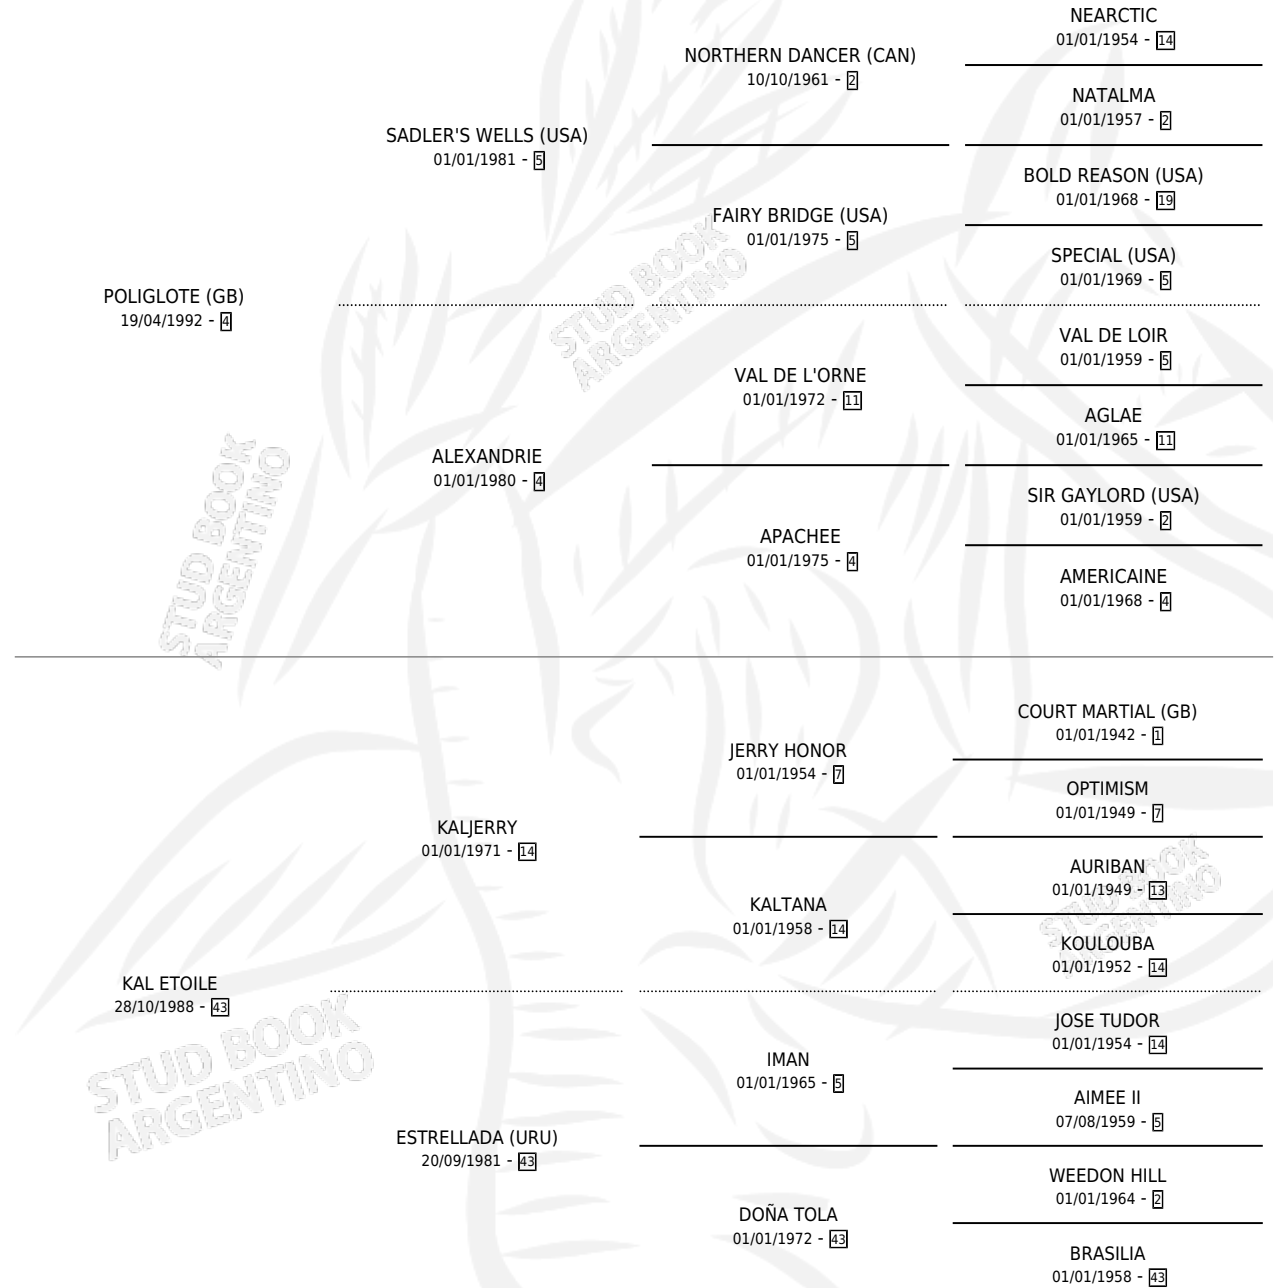

ETOILE WELLS

por POLIGLOTE (GB) y KAL ETOILE por KALJERRY

Argentina · Hembra · Zaino Doradillo · SP · 26/07/2001
Familia 43 · Volumen 37

ESTADO

TIPIFICACIÓN SANGUÍNEA	✓
TIPIFICACIÓN POR ADN	✓
PASAPORTE	X
IDENTIFICACIÓN POR MICROCHIP	X
REPRODUCTOR	✓

Lugar de nacimiento: Firmamento

Criador: Firmamento

~

HIJOS

	MACHOS	HEMBRAS
4 NACIERON	3	1
3 CORRIERON	3	0

SIN ACTUACIONES

PEDIGREE