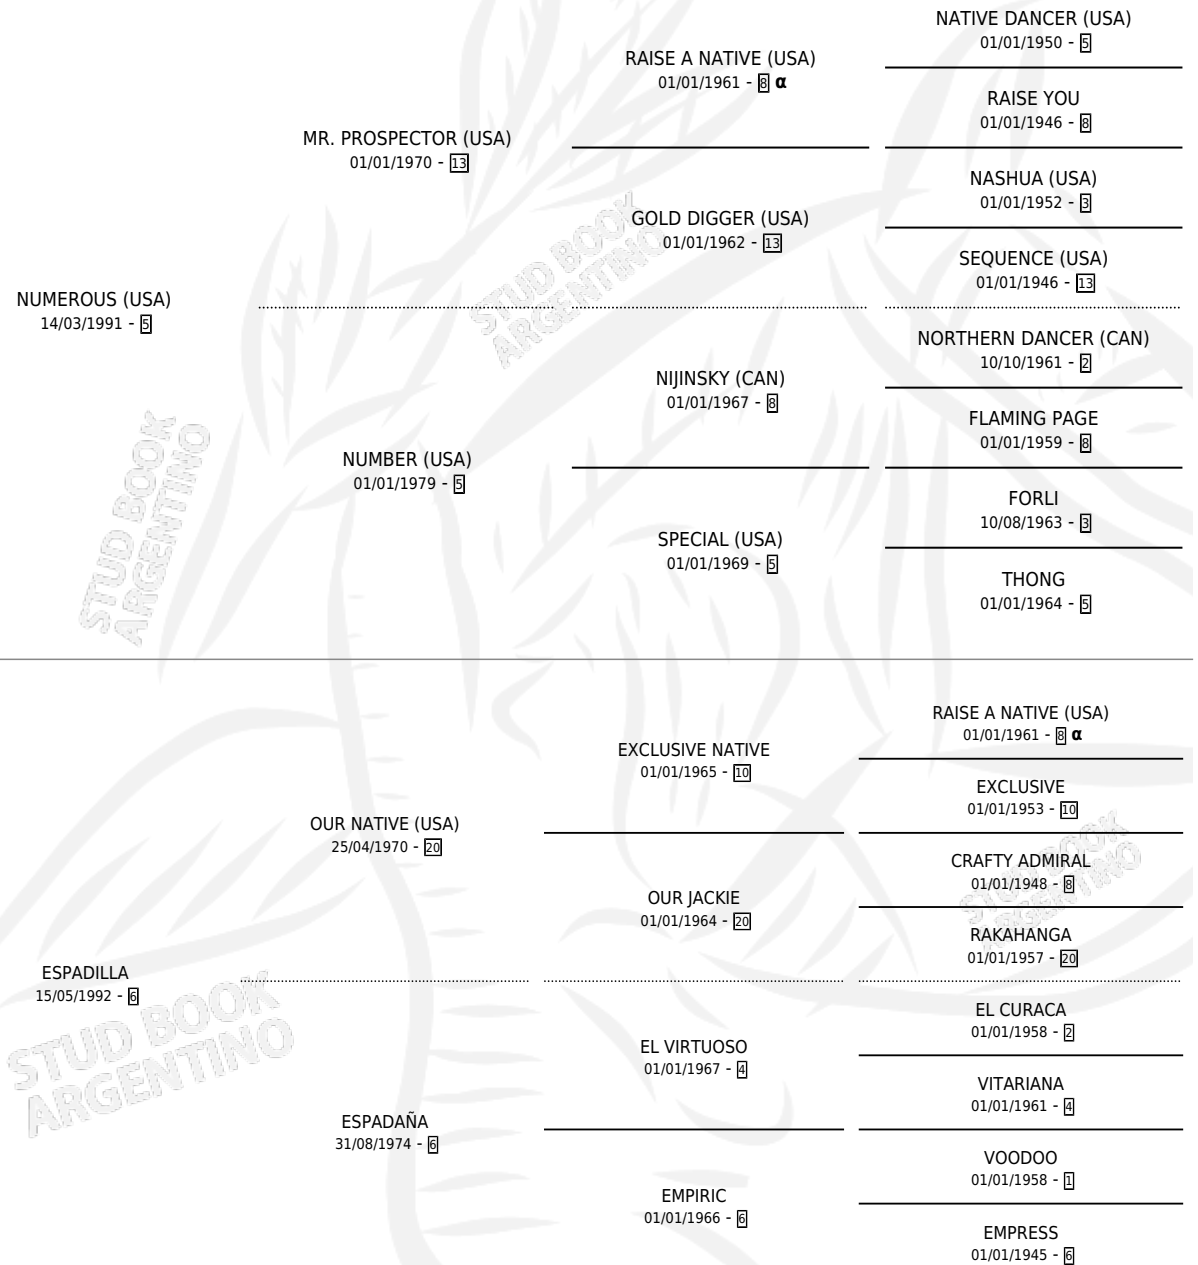

MISS ESPADAÑA

por **NUMEROUS (USA)** y **ESPADILLA** por **OUR NATIVE (USA)**

Argentina · Hembra · Alazan · SP · 25/07/2001
Familia 6-f · Volumen 37

ESTADO

TIPIFICACIÓN SANGUÍNEA	✓
TIPIFICACIÓN POR ADN	✓
PASAPORTE	X
IDENTIFICACIÓN POR MICROCHIP	X
REPRODUCTOR	✓

Lugar de nacimiento: Firmamento
Criador: Firmamento

~

HIJOS

	MACHOS	HEMBRAS
9 NACIERON	5	4
8 CORRIERON	5	3
7 GANARON	4	3
0 GANADORES CL	0 GANADORES GR	0 GANADORES G1

PEDIGREE

INBREEDING : α

CAMPAÑA

Solo carreras oficiales de Argentina