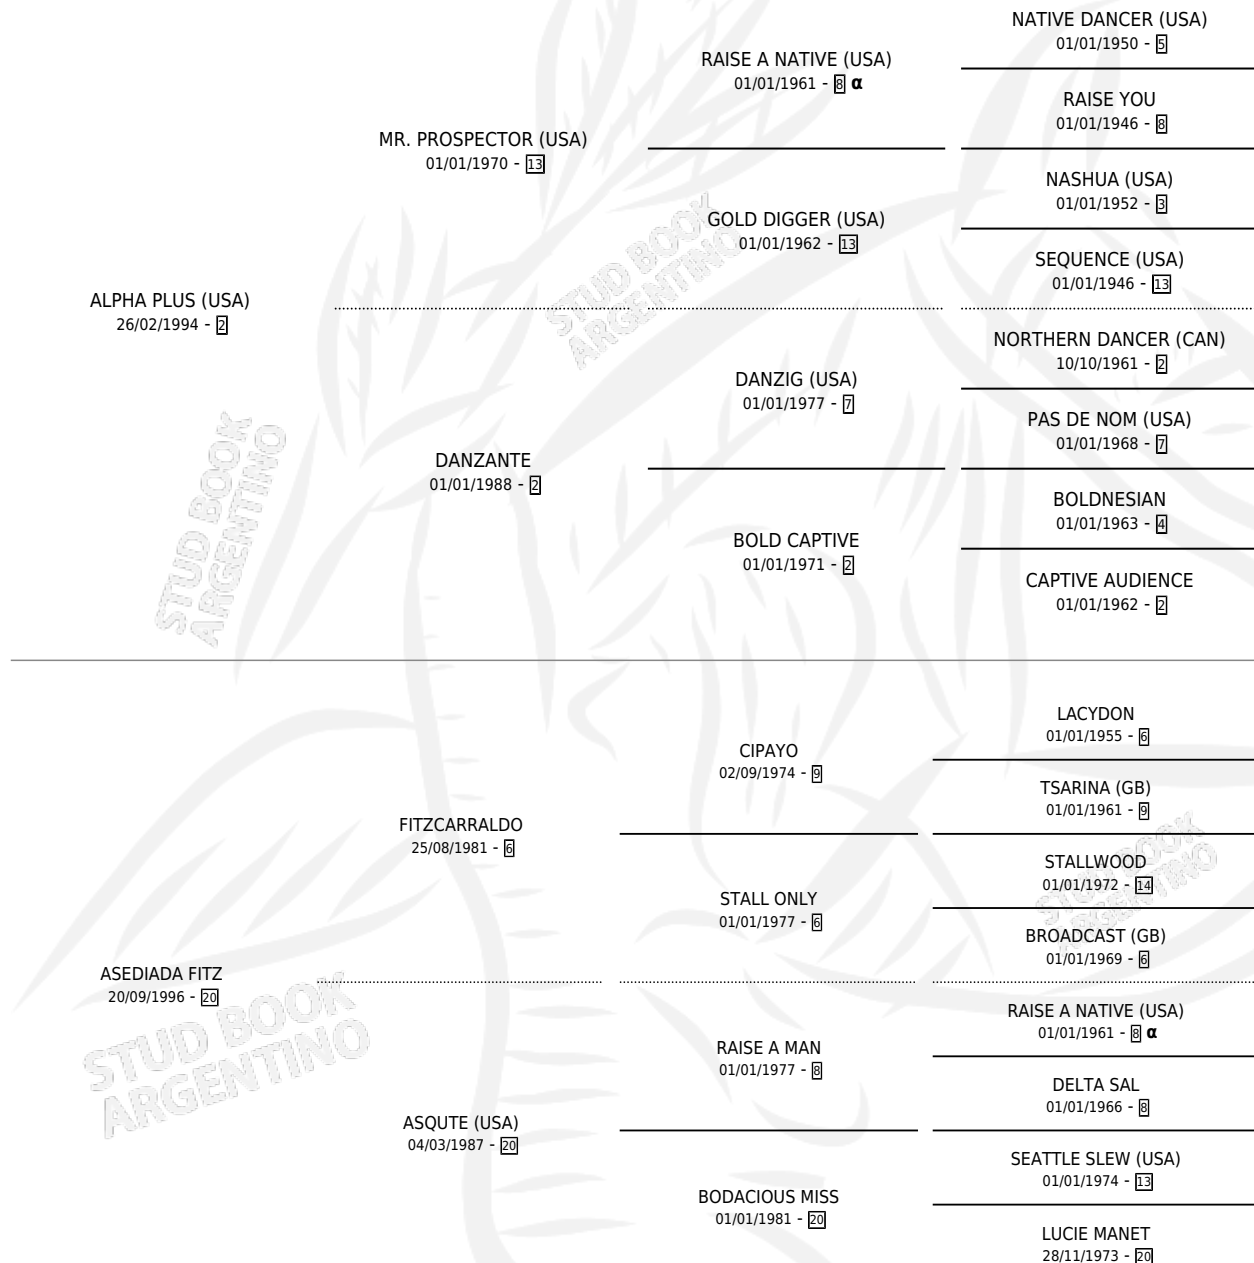

ASEDIADA PLUS

por ALPHA PLUS (USA) y ASEDIADA FITZ por FITZCARRALDO

Argentina · Hembra · Zaino · SP · 23/07/2001
Familia 20-a · Volumen 37

ESTADO

TIPIFICACIÓN SANGUÍNEA	✓
TIPIFICACIÓN POR ADN	✓
PASAPORTE	X
IDENTIFICACIÓN POR MICROCHIP	X
REPRODUCTOR	✓

Lugar de nacimiento: Firmamento
Criador: Firmamento

~

HIJOS

	MACHOS	HEMBRAS
4 NACIERON	3	1
2 CORRIERON	2	0

SIN ACTUACIONES

PEDIGREE

INBREEDING : α

CAMPAÑA

Solo carreras oficiales de Argentina

POR EDAD

EDAD	CC	1°	2°	3°	4°	5°	NP	CLC	CLG	CLCG1	CLGG1	IMPORTE	GANANCIA / CC
2 AÑOS	7	0	1	2	1	1	2	0	0	0	0	\$6,435	\$919
3 AÑOS	1	0	0	0	0	0	1	0	0	0	0	\$0	\$0
TOTALES	8	0	1	2	1	1	3	0	0	0	0	\$6,435	\$804
%		0.0%	12.5%	25.0%	12.5%	12.5%	37.5%	0.0%	0.0%	0.0%	0.0%		

Placés en Palermo en 8 carreras disputadas.

POR DISTANCIA

HIPODROMO	CC	1°	2°	3°	4°	5°	NP	CLC	CLG	CLCG1	CLGG1	IMPORTE
LA PLATA	1	0	0	0	0	0	1	0	0	0	0	\$0
1000 MTS	1	0	0	0	0	0	1	0	0	0	0	\$0
PALERMO	7	0	1	2	1	1	2	0	0	0	0	\$6,435
1000 MTS	3	0	1	1	0	0	1	0	0	0	0	\$3,960
900 MTS	1	0	0	1	0	0	0	0	0	0	0	\$1,485
800 MTS	3	0	0	0	1	1	1	0	0	0	0	\$990