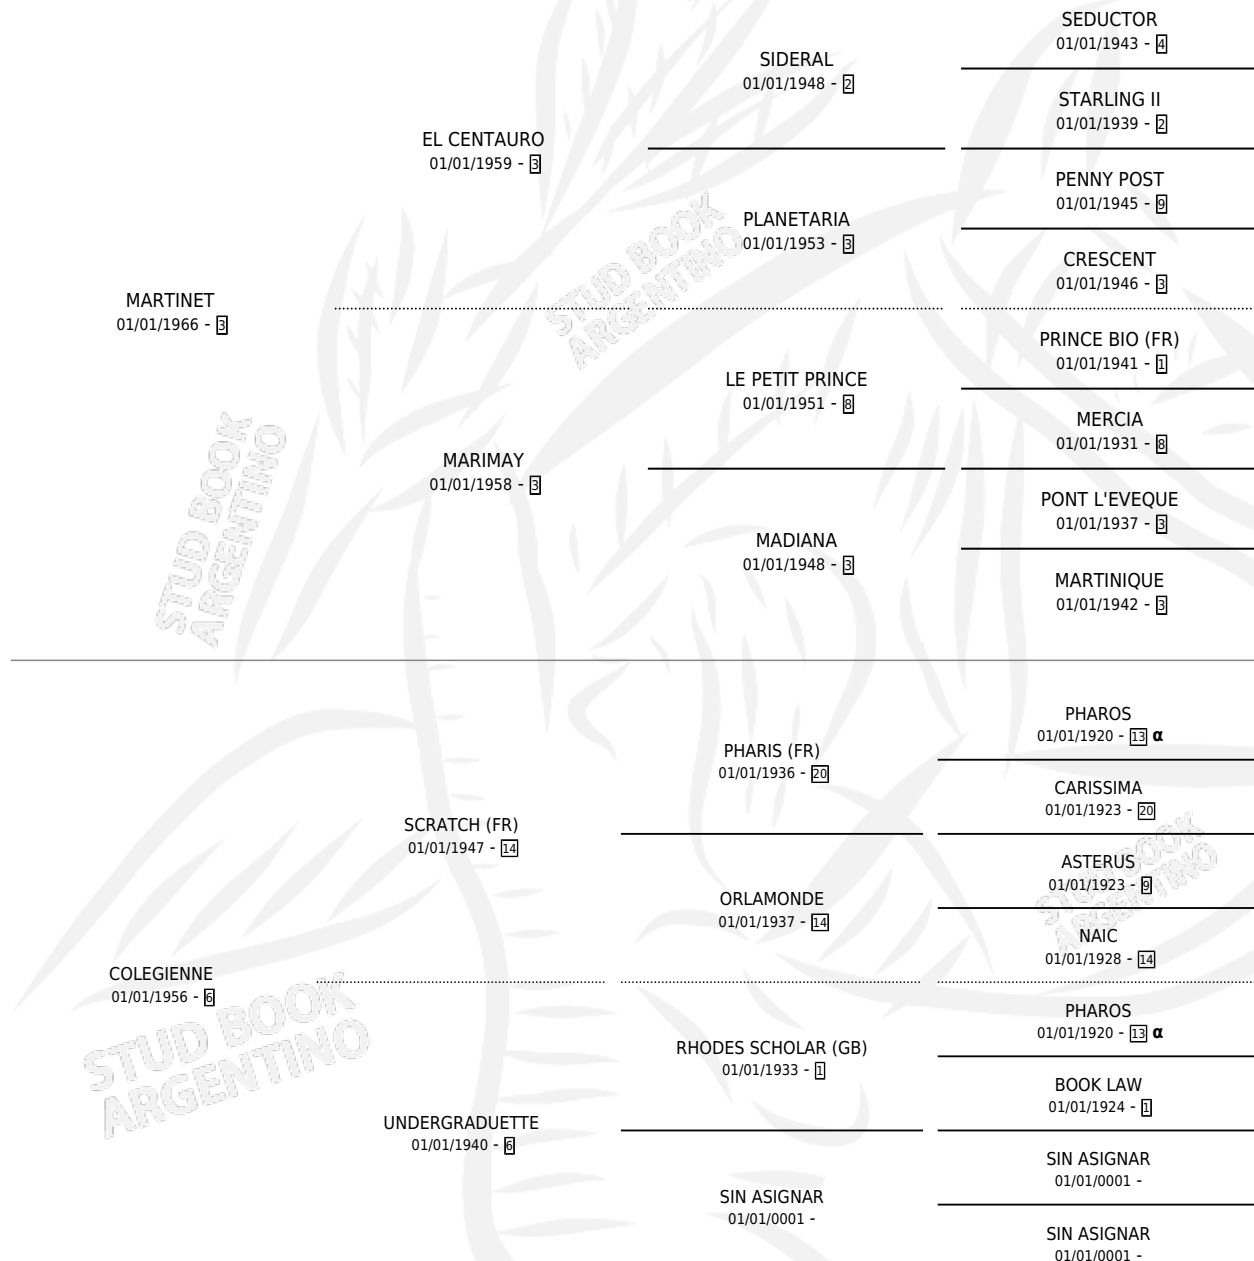

CO-ED

por **MARTINET** y **COLEGIENNE** por **SCRATCH (FR)**

Argentina · Hembra · Zaino Colorado · SP · 02/07/1974
Familia 6-f · Volumen 28

ESTADO

TIPIFICACIÓN SANGUÍNEA	X
TIPIFICACIÓN POR ADN	X
PASAPORTE	X
IDENTIFICACIÓN POR MICROCHIP	X
REPRODUCTOR	✓

Lugar de nacimiento: Campo particular

Criador: Sin dato

~

HIJOS

	MACHOS	HEMBRAS
3 NACIERON	0	3
2 CORRIERON	0	2
2 GANARON	0	2
0 GANADORES CL	0 GANADORES GR	0 GANADORES G1

PEDIGREE

INBREEDING : α

S

cimientos 3 / Efectividad 30.00%

PADRILLO	PRODUCTO	CRIADOR	1ER SERVICIO	ÚLTIMO SERVICIO
INDALECIO	∅		09/08/1990	18/11/1990
CO-ED EL SERRANO	∅		21/09/1988	21/09/1988
Datos oficiales del Stud Book Argentino EGG TOSS (USA) Documento generado el 27/04/2026	∅		18/10/1987	01/12/1987
EGG TOSS (USA) studbook.org.ar	∅		04/11/1986	04/11/1986
CROWN THY GOOD (USA)	CONCLUYENTE (H Z, 02/10/1986)	SIN DATO	17/10/1985	22/10/1985
EX-LIBRIS (FR)	∅			
LILOY (FR)	∅			
LILOY (FR)	CONSUMADA (H ZN, 07/09/1981) •MURIÓ EL 24/04/1991•	SIN DATO		
CROWN THY GOOD (USA)	∅			
CON BRIO	CUESTIONADA (H AT, 20/11/1979) •MURIÓ EL 20/08/1986•	SIN DATO		